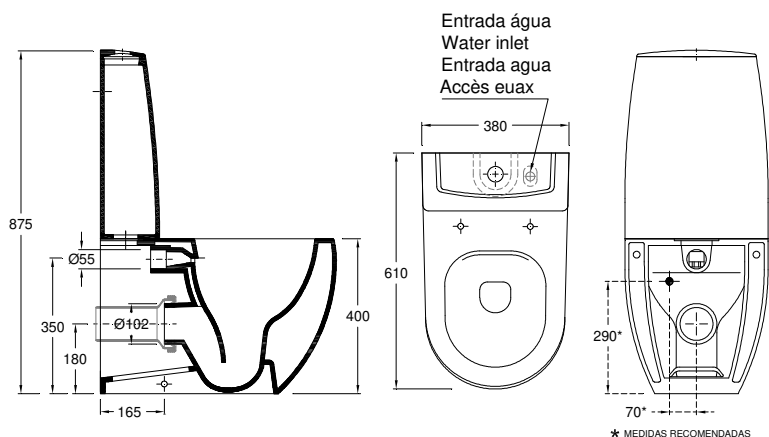

Características | Especificaciones

Material
Material **Porcelana Vitrificada**

Descarga
Descarga **Horizontal**

Fixação
Fijación **Ao Chão** | Al Suelo

Volume de descarga
Volumen de descarga **3L 5L**

Garantia
Garantía **20 years** **100%**

Otras características técnicas
Otras especificaciones técnicas

34554XX2H
[Cores](#) | [Colores](#)

Desenho Técnico | Diseño Técnico

Dimensões | Dimensiones (mm)

	L	W	H
36	600	370	875

Componentes | Componentes

Incluído Incluido	34554002	Compacta Hide Rimless Descarga Dual Inodoro para Tanque Bajo Hide Rimless Dual
	55185010	Kit de fixação lateral p/ bacia compacta e bidé Kit de fijación p/ inodoro compacto y bidé
	55040010	Tubo de descarga horizontal 250 mm Manguito de descarga horizontal 250 mm
Necessário Requerido		Tanque Cerâmico ou Fluxómetro Tanque Cerámico ou Fluxor
		Tanque Plástico ou Mecanismo Tanque Plástico ou Mecanismo
		Tampo Normal ou Soft-close Tapa normal o de cierre suave