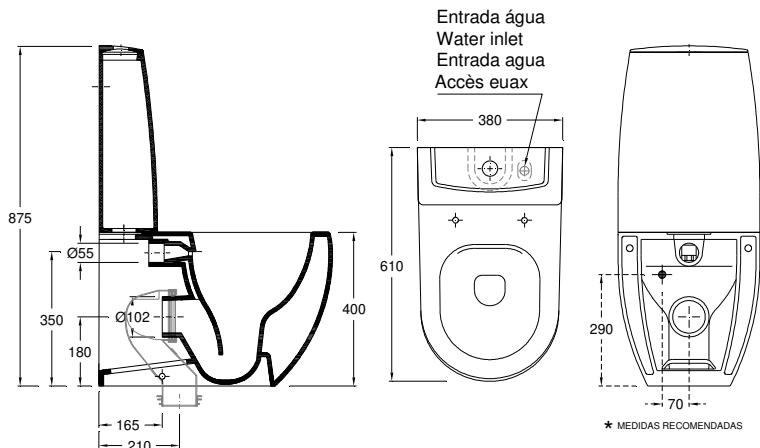

**Warranty**  
Garantie

**Other technical features**  
Autres caractéristiques techniques

34554XX2V  
[Colours](#) | [Couleurs](#)

**Technical Drawing | Dessin technique**

**Dimensions | Dimensions (mm)**

	L	W	H
36	600	370	875

**Components | Composants**

Included Inclus	34554002	<b>Close Coupled Hide Rimless WC Dual   Cuvette Compacte Hide Rimless Dual</b>
	55185010	<b>Fixing kit for CC WC and bidet   Kit de fixation</b>
	55114030	<b>Discharge Curve f/ Close Coupled Vertical Outlet   Courbe de décharge verticale</b>
Required Nécessaire	<b>Ceramic Cistern or Flowmeter   Réservoir en céramique ou Fluxomètre</b>	
	<b>Plastic Cistern or Mechanism   Réservoir en plastique ou Mécanisme</b>	
	<b>Normal or soft-close Toilet seat   Abattant normal ou soft-close</b>	