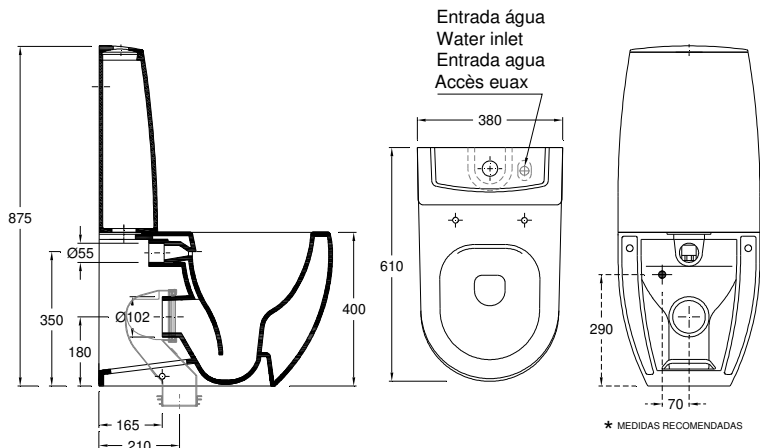

Specifications | Spécifications

Material
Matériel

Vitreous China

Outlet system
Évacuation

Vertical
Verticale

Fixing
Fixation

To the Floor | Au Sol

Discharge volume
Volume de décharge

Warranty
Garantie

Other technical features
Autres caractéristiques techniques

34554XX2V

[Colours](#) | [Couleurs](#)

Technical Drawing | Dessin technique

Dimensions | Dimensions (mm)

	L	W	H
36	600	370	875

Components | Composants

Included Inclus	34554002	Close Coupled Hide Rimless WC Dual Cuvette Compacte Hide Rimless Dual
	55185010	Fixing kit for CC WC and bidet Kit de fixation
	55114030	Discharge Curve f/ Close Coupled Vertical Outlet Courbe de décharge verticale
Required Nécessaire	Ceramic Cistern or Flowmeter Réservoir en céramique ou Fluxomètre	
	Plastic Cistern or Mechanism Réservoir en plastique ou Mécanisme	
	Normal or soft-close Toilet seat Abattant normal ou soft-close	