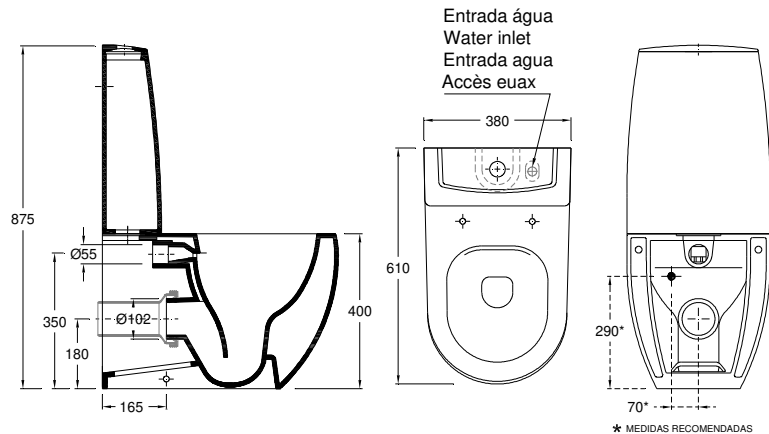

Otras características técnicas
Otras especificaciones técnicas

34554XX2H
[Cores](#) | [Colores](#)

Desenho Técnico | Diseño Técnico

Dimensões | Dimensiones (mm)

	L	W	H
36	600	370	875

Componentes | Componentes

Specifications | Spécifications

Material
Matériel

Vitreous China

Outlet system
Évacuation

Horizontal
Horizontale

Fixing
Fixation

To the Floor | Au Sol

Discharge volume
Volume de décharge

Warranty
Garantie

Other technical features
Autres caractéristiques techniques

34554XX2H
[Colours](#) | [Couleurs](#)

Technical Drawing | Dessin technique

Dimensions | Dimensions (mm)

	L	W	H
36	600	370	875

Components | Composants

Included Inclus	34554002	Close Coupled Hide Rimless WC Dual Cuvette Compacte Hide Rimless Dual
	55185010	Fixing kit for CC WC and bidet Kit de fixation
	55040010	Horizontal discharge tube 250 mm Tuyau d'évacuation horizontale 250 mm
Required Nécessaire	Ceramic Cistern or Flowmeter Réservoir en céramique ou Fluxomètre	
	Plastic Cistern or Mechanism Réservoir en plastique ou Mécanisme	
	Normal or soft-close Toilet seat Abattant normal ou soft-close	