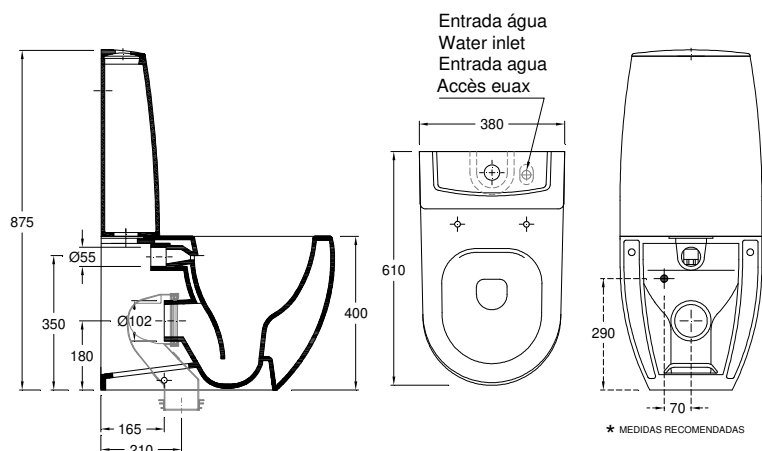

**Características** | Especificaciones

**Material**

Material

Porcelana Vitrificada

**Descarga**

Descarga

Vertical

**Fixação**

Fijación

Ao Chão | Al Suelo

**Volume de descarga**

Volumen de descarga

**Garantia**

Garantía

**Outras características técnicas**

Otras especificaciones técnicas

34554XX2V

[Cores](#) | [Colores](#)

**Desenho Técnico** | Diseño Técnico

**Dimensões** | Dimensiones (mm)

	L	W	H
36	600	370	875

**Componentes** | Componentes

Incluído Incluido	34554002	<b>Compacta Hide Rimless Descarga Dual</b>   Inodoro para Tanque Bajo Hide Rimless Dual
	55185010	<b>Kit de fixação lateral p/ bacia compacta e bidé</b>   Kit de fijación p/ inodoro compacto y bidé
	55114030	<b>Curva p/ bacia compacta de descarga vertical</b>   Manguito p/ Inod. Tanque Bajo Desc. Vertical
Necessário Requerido	<b>Tanque Cerâmico ou Fluxómetro</b>   Tanque Cerámico ou Fluxor	
	<b>Tanque Plástico ou Mecanismo</b>   Tanque Plástico ou Mecanismo	
	<b>Tampo Normal ou Soft-close</b>   Tapa normal o de cierre suave	