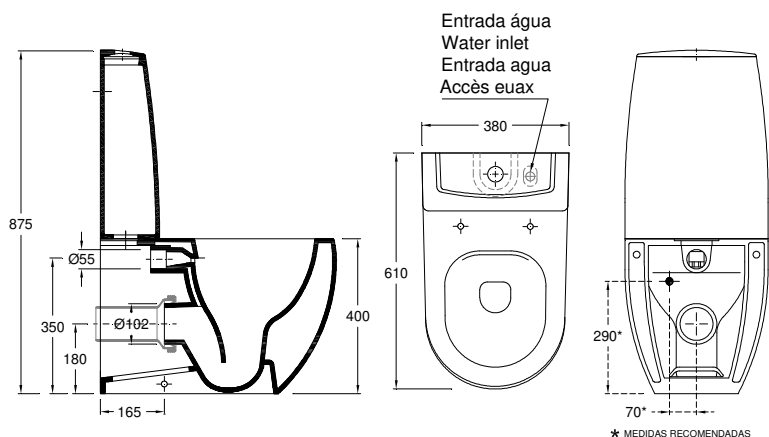

**Características** | Especificaciones

**Material**  
Material **Porcelana Vitrificada**

**Descarga**  
Descarga **Horizontal**

**Fixação**  
Fijación **Ao Chão** | Al Suelo

**Volume de descarga**  
Volumen de descarga **3L 5L**

**Dimensões** | Dimensiones (mm)

	L	W	H
36	600	370	875

**Componentes** | Componentes

Incluído Incluido	34554002	<b>Compacta Hide Rimless Descarga Dual</b>   Inodoro para Tanque Bajo Hide Rimless Dual
	55185010	<b>Kit de fixação lateral p/ bacia compacta e bidé</b>   Kit de fijación p/ inodoro compacto y bidé
	55040010	<b>Tubo de descarga horizontal 250 mm</b>   Manguito de descarga horizontal 250 mm
Necessário Requerido	<b>Tanque Cerâmico ou Fluxómetro</b>   Tanque Cerámico ou Fluxor	
	<b>Tanque Plástico ou Mecanismo</b>   Tanque Plástico ou Mecanismo	
	<b>Tampo Normal ou Soft-close</b>   Tapa normal o de cierre suave	