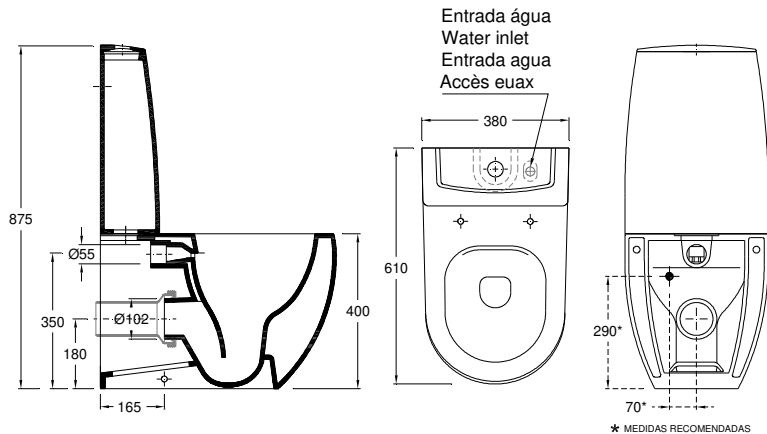

**Specifications | Spécifications**

**Material**  
Matériel

**Vitreous China**

**Outlet system**  
Évacuation

**Horizontal**  
Horizontale

**Fixing**  
Fixation

**To the Floor | Au Sol**

**Discharge volume**  
Volume de décharge

**Warranty**  
Garantie

**Other technical features**  
Autres caractéristiques techniques

34554XX2H  
[Colours](#) | [Couleurs](#)

**Technical Drawing | Dessin technique**

**Dimensions | Dimensions (mm)**

	L	W	H
36	600	370	875

**Components | Composants**

Included Inclus	34554002	<b>Close Coupled Hide Rimless WC Dual   Cuvette Compacte Hide Rimless Dual</b>
	55185010	<b>Fixing kit for CC WC and bidet   Kit de fixation</b>
	55040010	<b>Horizontal discharge tube 250 mm   Tuyau d'évacuation horizontale 250 mm</b>
Required Nécessaire	<b>Ceramic Cistern or Flowmeter   Réservoir en céramique ou Fluxomètre</b>	
	<b>Plastic Cistern or Mechanism   Réservoir en plastique ou Mécanisme</b>	
	<b>Normal or soft-close Toilet seat   Abattant normal ou soft-close</b>	