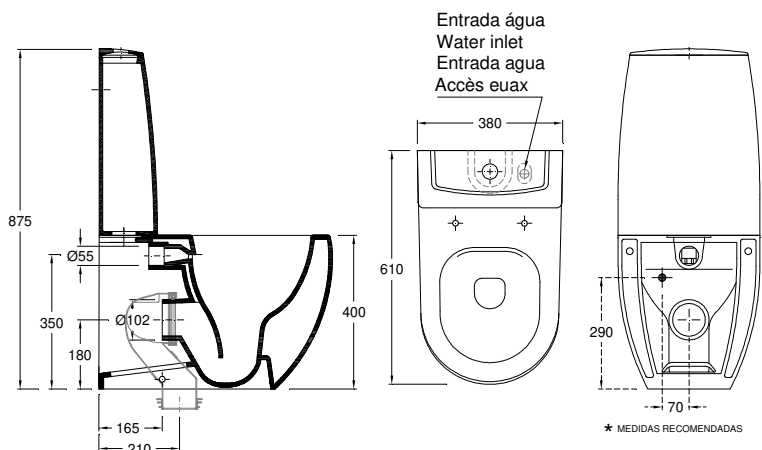

Características | Especificaciones

Material

Material

Porcelana Vitrificada

Descarga

Descarga

Vertical

Fixação

Fijación

Ao Chão | Al Suelo

Volume de descarga

Volumen de descarga

Garantia

Garantía

Outras características técnicas

Otras especificaciones técnicas

34554XX2V

[Cores](#) | [Colores](#)

Desenho Técnico | Diseño Técnico

Dimensões | Dimensiones (mm)

	L	W	H
36	600	370	875

Componentes | Componentes

Incluído Incluido	34554002	Compacta Hide Rimless Descarga Dual Inodoro para Tanque Bajo Hide Rimless Dual
	55185010	Kit de fixação lateral p/ bacia compacta e bidé Kit de fijación p/ inodoro compacto y bidé
	55114030	Curva p/ bacia compacta de descarga vertical Manguito p/ Inod. Tanque Bajo Desc. Vertical
Necessário Requerido		Tanque Cerâmico ou Fluxómetro Tanque Cerámico ou Fluxor
		Tanque Plástico ou Mecanismo Tanque Plástico ou Mecanismo
		Tampo Normal ou Soft-close Tapa normal o de cierre suave