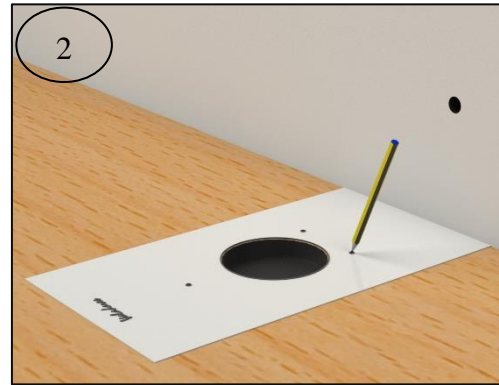

INSTRUÇÕES DE MONTAGEM ASSEMBLY INSTRUCTIONS

BACIA COMPACTA NAUTILUS
CLOSE COUPLED WC NAUTILUS

RIMLESS  (R)

(R)

Material Material	Tipo de Peça Type of product	Detergentes Detergents		Material de Limpeza Cleaning kit		Outras Recomendações Other Recommendations	
		✗	✓	✗	✓	Atenção / Attention	
Cerâmicos Ceramics		Abrasivos Abrasives	Ácidos e Bases fracos Sabão Neutro Acid and basic weak Neutral Soap	✗	✓	Evitar deixar cair objetos Not dropping objects	
		Melânicos Metallics	Ácidos e Bases Acetona Alcool Amônia Abrasivos Acid and Basic Acetone Alcohol Ammonia Abrasives	Sabão Neutro Neutral Soap	Abrasivos Abrasives		Pano Suave Cleaning Cloth
Plásticos/ Resinas Plastics/Resins						Não se colocar na superfície do tampo Weight on cover	Não forçar a descida soft-close Effort on soft-close