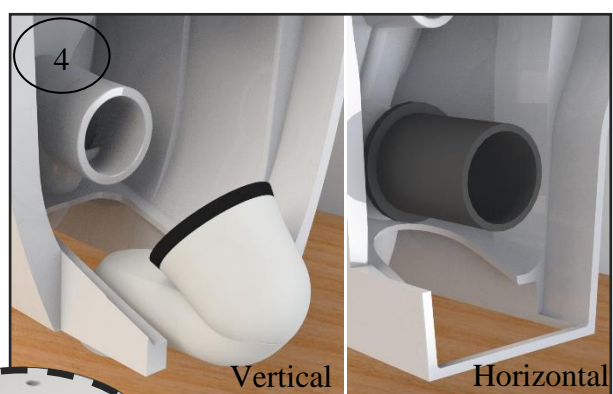

INSTRUÇÕES DE MONTAGEM ASSEMBLY INSTRUCTIONS

BACIA COMPACTA NAUTILUS
CLOSE COUPLED WC NAUTILUS

RIMLESS  (R)

(R)

Material Material	Tipo de Peça Type of product	Detergentes Detergents		Material de Limpeza Cleaning kit		Outras Recomendações Other Recommendations	
		✗	✓	✗	✓	Atenção / Attention	
Cerâmicos Ceramics		Abrasivos Abrasives	Ácidos e Bases fracos Sabão Neutro Acid and basic weak Neutral Soap	✗	✓	Evitar deixar cair objetos Not dropping objects	
		Melânicos Metallics	Ácidos e Bases Acetona Alcool Amônia Abrasivos Acid and Basic Acetone Alcohol Ammonia Abrasives	Sabão Neutro Neutral Soap	Abrasivos Abrasives		Pano Suave Cleaning Cloth
Plásticos/ Resinas Plastics/Resins						Não se colocar na superfície do tampo Weight on cover	Não forçar a descida soft-close Effort on soft-close