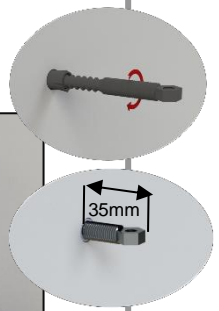

INSTRUÇÕES DE MONTAGEM ASSEMBLY INSTRUCTIONS

BACIA COMPACTA NAUTILUS
CLOSE COUPLED WC NAUTILUS

RIMLESS  (R)

(R)

Material Material	Tipo de Peça Type of product	Detergentes Detergents		Material de Limpeza Cleaning kit		Outras Recomendações Other Recommendations	
		✗	✓	✗	✓	Atenção / Attention	
Cerâmicos Ceramics		Abrasivos Abrasives	Ácidos e Bases fracos Sabão Neutro Acid and basic weak Neutral Soap	✗	✓	Evitar deixar cair objetos Not dropping objects	
		Melânicos Metallics	Ácidos e Bases Acetona Alcool Amônia Abrasivos Acid and Basic Acetone Alcohol Ammonia Abrasives	Sabão Neutro Neutral Soap	Abrasivos Abrasives		Pano Suave Cleaning Cloth
Plásticos/ Resinas Plastics/Resins						Não se colocar na superfície do tampo Weight on cover	Não forçar a descida soft-close Effort on soft-close