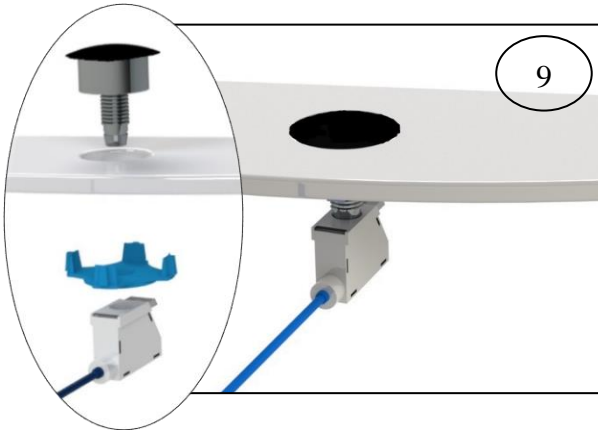

INSTRUÇÕES DE MONTAGEM ASSEMBLY INSTRUCTIONS

BACIA COMPACTA NAUTILUS
CLOSE COUPLED WC NAUTILUS

RIMLESS  (R)

(R)

Material Material	Tipo de Peça Type of product	Detergentes Detergents		Material de Limpeza Cleaning kit		Outras Recomendações Other Recommendations	
		✗	✓	✗	✓	Atenção / Attention	
Cerâmicos Ceramics		Abrasivos Abrasives	Ácidos e Bases fracos Sabão Neutro Acid and basic weak Neutral Soap	✗	✓	Evitar deixar cair objetos Not dropping objects	
		Melânicos Metallics	Ácidos e Bases Acetona Alcool Amônia Abrasivos Acid and Basic Acetone Alcohol Ammonia Abrasives	Sabão Neutro Neutral Soap	Abrasivos Abrasives		Pano Suave Cleaning Cloth
Plásticos/ Resinas Plastics/Resins						Não se colocar na superfície do tampo Weight on cover	Não forçar a descida soft-close Effort on soft-close