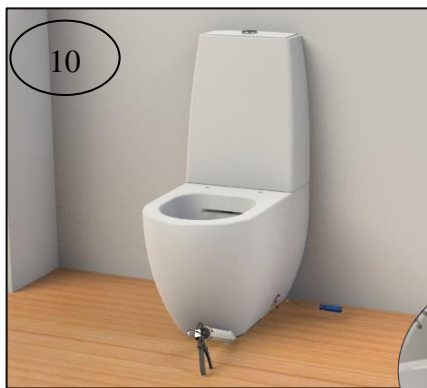

INSTRUÇÕES DE MONTAGEM ASSEMBLY INSTRUCTIONS

BACIA COMPACTA NAUTILUS
CLOSE COUPLED WC NAUTILUS

RIMLESS  (R)

(R)

Material Material	Tipo de Peça Type of product	Detergentes Detergents		Material de Limpeza Cleaning kit		Outras Recomendações Other Recommendations	
		✗	✓	✗	✓	Atenção / Attention	
Cerâmicos Ceramics		Abrasivos Abrasives	Ácidos e Bases fracos Sabão Neutro Acid and basic weak Neutral Soap	✗	✓	Evitar deixar cair objetos Not dropping objects	
		Melânicos Metallics	Ácidos e Bases Acetona Alcool Amônia Abrasivos Acid and Basic Acetone Alcohol Ammonia Abrasives	Sabão Neutro Neutral Soap	Abrasivos Abrasives		Pano Suave Cleaning Cloth
Plásticos/ Resinas Plastics/Resins						Não se colocar na superfície do tampo Weight on cover	Não forçar a descida soft-close Effort on soft-close