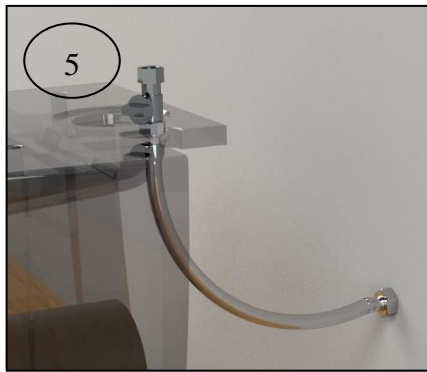

INSTRUÇÕES DE MONTAGEM ASSEMBLY INSTRUCTIONS

BACIA COMPACTA NAUTILUS
CLOSE COUPLED WC NAUTILUS

RIMLESS  (R)

(R)

Material Material	Tipo de Peça Type of product	Detergentes Detergents		Material de Limpeza Cleaning kit		Outras Recomendações Other Recommendations	
		✗	✓	✗	✓	Atenção / Attention	
Cerâmicos Ceramics		Abrasivos Abrasives	Ácidos e Bases fracos Sabão Neutro Acid and basic weak Neutral Soap	✗	✓	Evitar deixar cair objetos Not dropping objects	
		Melânicos Metallics	Ácidos e Bases Acetona Alcool Amônia Abrasivos Acid and Basic Acetone Alcohol Ammonia Abrasives	Sabão Neutro Neutral Soap	Abrasivos Abrasives		Pano Suave Cleaning Cloth
Plásticos/ Resinas Plastics/Resins						Não se colocar na superfície do tampo Weight on cover	Não forçar a descida soft-close Effort on soft-close