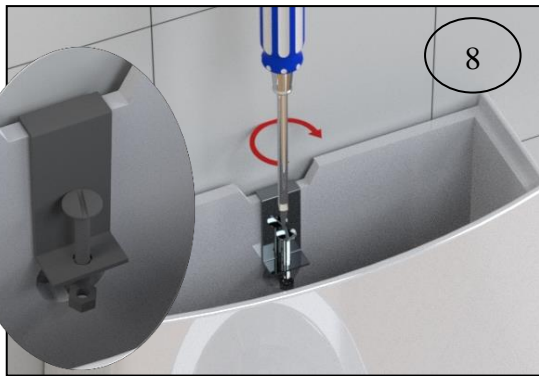

INSTRUÇÕES DE MONTAGEM ASSEMBLY INSTRUCTIONS

BACIA COMPACTA NAUTILUS
CLOSE COUPLED WC NAUTILUS

RIMLESS  (R)

(R)

Material Material	Tipo de Peça Type of product	Detergentes Detergents		Material de Limpeza Cleaning kit		Outras Recomendações Other Recommendations	
		✗	✓	✗	✓	Atenção / Attention	
Cerâmicos Ceramics		Abrasivos Abrasives	Ácidos e Bases fracos Sabão Neutro Acid and basic weak Neutral Soap	✗	✓	Evitar deixar cair objetos Not dropping objects	
		Melânicos Metallics	Ácidos e Bases Acetona Alcool Amônia Abrasivos Acid and Basic Acetone Alcohol Ammonia Abrasives	Sabão Neutro Neutral Soap	Abrasivos Abrasives		Pano Suave Cleaning Cloth
Plásticos/ Resinas Plastics/Resins						Não se colocar na superfície do tampo Weight on cover	Não forçar a descida soft-close Effort on soft-close