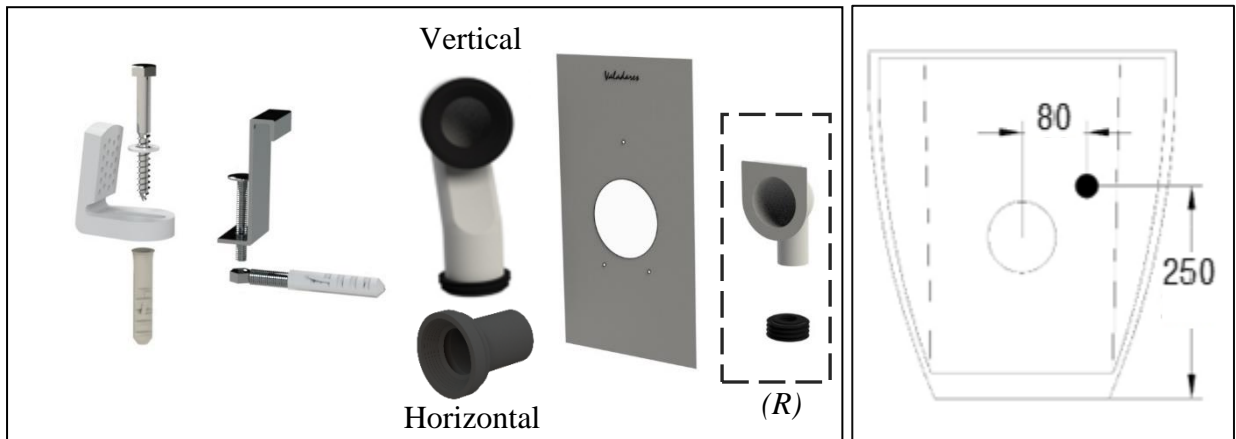

INSTRUÇÕES DE MONTAGEM ASSEMBLY INSTRUCTIONS

BACIA COMPACTA NAUTILUS
CLOSE COUPLED WC NAUTILUS

RIMLESS  (R)

(R)

Material Material	Tipo de Peça Type of product	Detergentes Detergents		Material de Limpeza Cleaning kit		Outras Recomendações Other Recommendations	
		✗	✓	✗	✓	Atenção / Attention	
Cerâmicos Ceramics		Abrasivos Abrasives	Ácidos e Bases fracos Sabão Neutro Acid and basic weak Neutral Soap	✗	✓	Evitar deixar cair objetos Not dropping objects	
		Melânicos Metallics	Ácidos e Bases Acetona Alcool Amônia Abrasivos Acid and Basic Acetone Alcohol Ammonia Abrasives	Sabão Neutro Neutral Soap	Abrasivos Abrasives		Pano Suave Cleaning Cloth
Plásticos/ Resinas Plastics/Resins						Não se colocar na superfície do tampo Weight on cover	Não forçar a descida soft-close Effort on soft-close