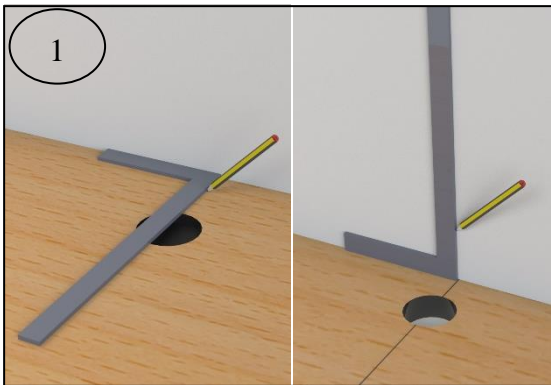

INSTRUÇÕES DE MONTAGEM ASSEMBLY INSTRUCTIONS

BACIA COMPACTA NAUTILUS
CLOSE COUPLED WC NAUTILUS

RIMLESS  (R)

(R)

Material Material	Tipo de Peça Type of product	Detergentes Detergents		Material de Limpeza Cleaning kit		Outras Recomendações Other Recommendations	
		✗	✓	✗	✓	Atenção / Attention	
Cerâmicos Ceramics		Abrasivos Abrasives	Ácidos e Bases fracos Sabão Neutro Acid and basic weak Neutral Soap	✗	✓	Evitar deixar cair objetos Not dropping objects	
		Melânicos Metallics	Ácidos e Bases Acetona Alcool Amônia Abrasivos Acid and Basic Acetone Alcohol Ammonia Abrasives	Sabão Neutro Neutral Soap	Abrasivos Abrasives		Pano Suave Cleaning Cloth
Plásticos/ Resinas Plastics/Resins						Não se colocar na superfície do tampo Weight on cover	Não forçar a descida soft-close Effort on soft-close