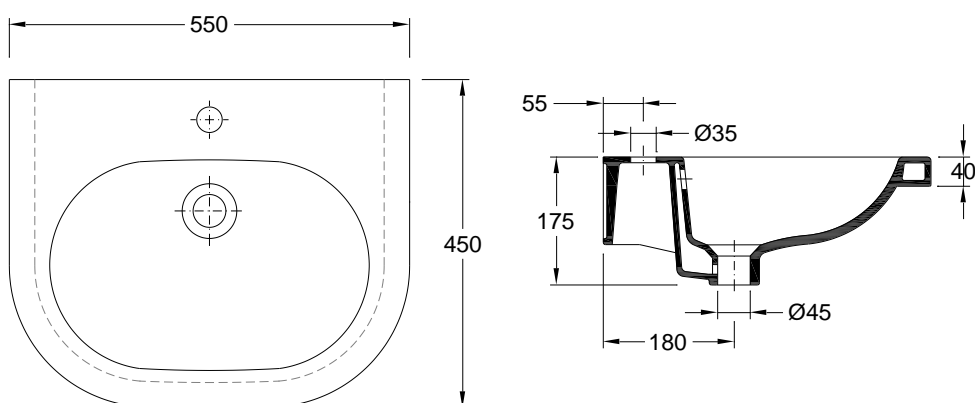

Light Médio | Light Médio – 363ZYXX2

Características | Especificaciones

Material Porcelana vitrificada

Material

Aplicação À Parede

Fijación A la pared

Posicionamento do Pio Central | Al centro

Posición del Cuba

Faces Vidradas Visíveis Y

Superfícies Vidriadas Mostradas 1

Todas Totalidad N.A.

Garantia

Garantía

Outras características técnicas

Otras especificaciones técnicas

363ZYXX2

[Cores | Colores](#)

Dimensões | Dimensiones (mm)

Z	3
W	550
KG	10
L	450
H	175

Componentes | Componentes

Incluído Incluido	Z-3	55081031	Tampa p/ Overflow Cromado | Tapa p/ Overflow Cromo
		55007001	Kit Fixação N.1 | Kit Fijación N.1
Necessário Requerido	Coluna (se aplicável – consultar) | Columna (si corresponde – consultar)		
	Torneira | Grifo		
	Válvula de descarga | Válvula de descarga		
	Sifão | Sifón		

Desenho Técnico | Diseño Técnico

Recomendações | Recomendaciones!

Material Material	Tipo de Peça Tipo de pieza	Detergentes Detergentes		Material de Limpeza Material de Limpieza		Outras Recomendações Otras recomendaciones	
		⊗	⊕	⊗	⊕		
Cerâmicos Cerámicos		Abrasivos Abrasivos	Ácidos e Bases fracas Sabão Neutro Ácidos y bases débiles Jabón Neutro	⊗	⊕	Atenção / Atención Evitar deixar cobrijetos Evite dejar caer objetos	
		Metálicos Metálicos	Ácidos e Bases Acetona Alcool Amónia Abrasivos	Sabão Neutro Jabón Neutro	Abrasivos Abrasivos		Pano Suave Paño suave
Plásticos/ Resinas Plástica/ Resinas		Ácidos e Bases Acetona Alcool Amónia Abrasivos				Não se colocar na superfície da tampa No se pone sobre la superficie superior	

1. PT - Outras recomendações mais específicas podem acompanhar os produtos comercializadas. Recomendamos que siga as recomendações e instruções indicadas.
   EN - Other particular recommendations can be attached complementarily with the traded products. We strongly advise you to follow the recommendations and instructions indicated.