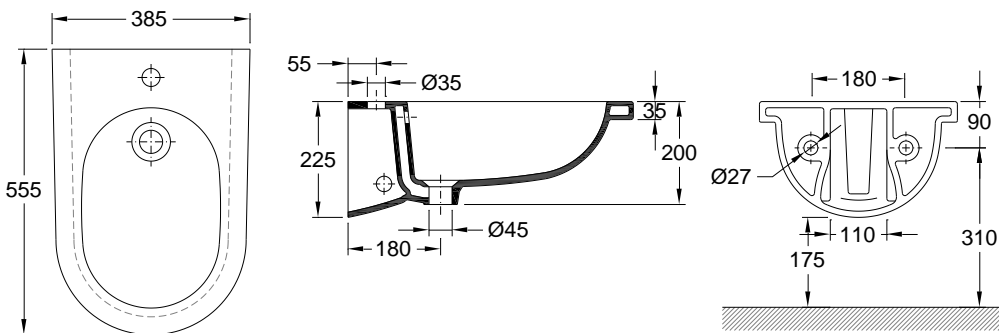

Garantía

Outras características técnicas

Otras especificaciones técnicas

36401XX2K

[Cores | Colores](#)

Desenho Técnico | Diseño Técnico

Dimensões | Dimensiones (mm)

KG	L	W	H
13	555	385	225

Garantie

Other technical features

Autres caractéristiques techniques

36401XX2K

[Colours | Couleurs](#)

Technical Drawing | Dessin technique

Dimensions | Dimensions (mm)

	L	W	H
13	555	385	225