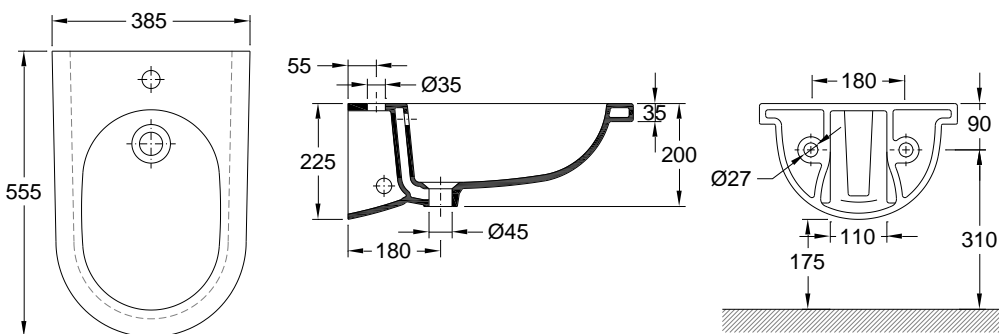

Garantía

Outras características técnicas

Otras especificaciones técnicas

36401XX2K

[Cores | Colores](#)

Desenho Técnico | Diseño Técnico

Dimensões | Dimensiones (mm)

KG	L	W	H
13	555	385	225

Garantie

Other technical features

Autres caractéristiques techniques

36401XX2K

[Colours | Couleurs](#)

Technical Drawing | Dessin technique

Dimensions | Dimensions (mm)

	L	W	H
13	555	385	225