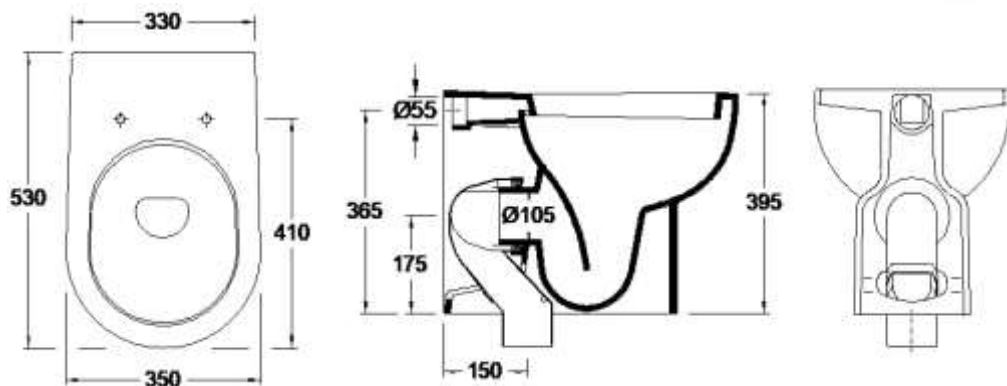

### Características | Especificaciones

**Material**  
Material: **Porcelana Vitrificada**

**Descarga**  
Descarga: **Vertical**

**Fixação**  
Fijación: **Ao Chão | Al Suelo**

**Volume de descarga**  
Volumen de descarga: **6L**

### Desenho Técnico | Diseño Técnico

### Dimensões | Dimensiones (mm)

	L	W	H
20	530	350	395

### Dimensions | Dimensions (mm)

	L	W	H
20	530	350	395