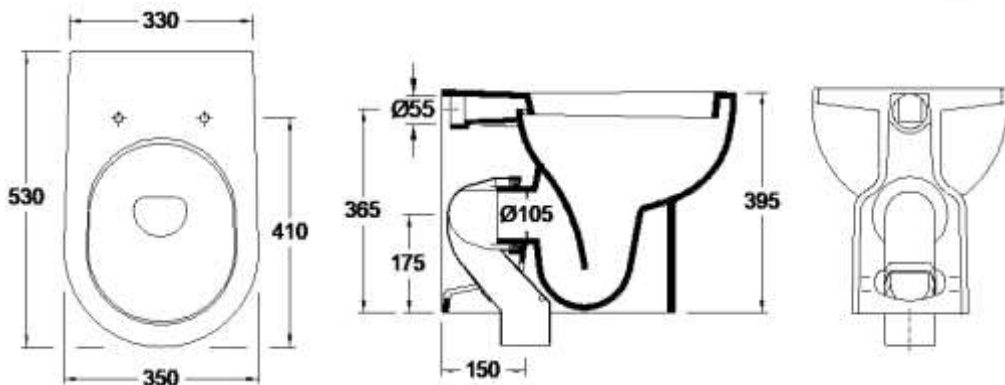

### Dimensões | Dimensiones (mm)

	L	W	H
20	530	350	395

### Specifications | Spécifications

<b>Material</b> Matériel	<b>Vitreous China</b>
<b>Outlet system</b> Évacuation	<b>Vertical</b> Verticale
<b>Fixing</b> Fixation	<b>To the Floor</b>   Au Sol
<b>Discharge volume</b> Volume de décharge	<b>6L</b>
<b>Warranty</b> Garantie	
<b>Other technical features</b> Autres caractéristiques techniques	

### Technical Drawing | Dessin technique

### Dimensions | Dimensions (mm)

	L	W	H
20	530	350	395