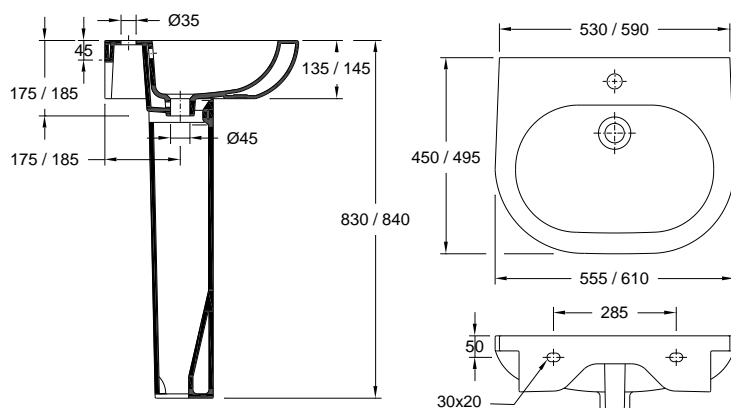

Características | Especificaciones

Material Porcelana vitrificada

Material

Aplicação À Parede

Fijación

A la pared

Posicionamento do Píó Central | Al centro

Posición del Cuba

Dimensões | Dimensiones (mm)

Z	1
W	550
KG	12
L	450
H	485

Componentes | Componentes

Incluído Incluido	Z-1	55081031	Tampa p/ Overflow Cromado Tapa p/ Overflow Cromo
		55007001	Kit Fixação N.1 Kit Fijación N.1
Necessário Requerido	Coluna (se aplicável - consultar) Columna (si corresponde - consultar)		
	Torneira Grifo		
	Válvula de descarga Válvula de descarga		
	Sifão Sifón		