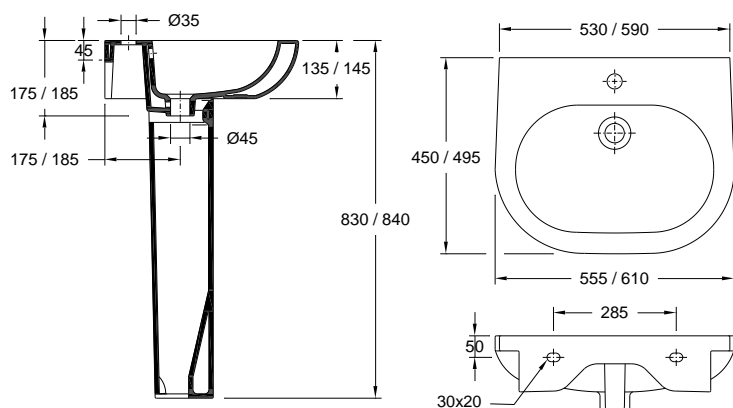

Dimensões | Dimensiones (mm)

Z	1
W	550
KG	12
L	450
H	485

Componentes | Componentes

Incluído Incluido	Z-1	55081031	Tampa p/ Overflow Cromado Tapa p/ Overflow Cromo
		55007001	Kit Fixação N.1 Kit Fijación N.1
Necessário Requerido	Coluna (se aplicável - consultar) Columna (si corresponde - consultar)		
	Torneira Grifo		
	Válvula de descarga Válvula de descarga		
	Sifão Sifón		

Specifications | Spécifications

Material Matériel	Vitreous China
Appliance Application	To the wall Au Mur
Sink Position Positionnement de l'évier	Centered Centré
Glazed Surfaces Surfaces vitrées	Visible Visibles
	Entirely Toutes

Dimensions | Dimensions (mm)

Z	1
W	550
KG	12
L	450
H	485

Components | Composants

Included Inclus	Z-1	55081031	Overflow Cover Chrome Bouchon Chromé pour Troplein
		55007001	Fixing Kit N.1 Kit d'installation N.1
Required Nécessaire			Pedestal (if applicable - check) Colonne (le cas échéant - consulter)
			Tap Robinet
			Discharge valve Bonde d'évacuation
			Siphon Siphon