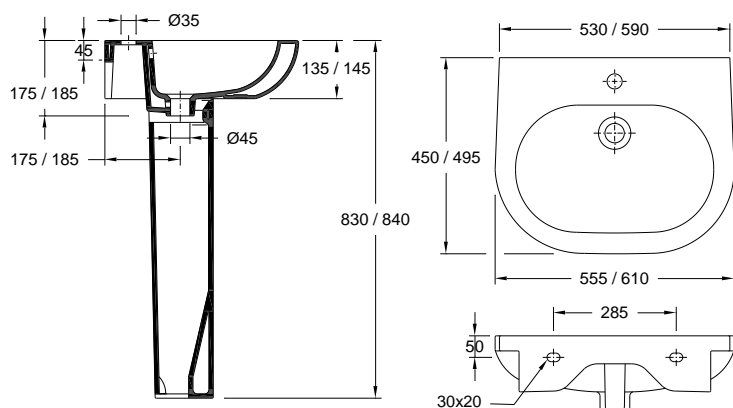

### Características | Especificaciones

<b>Material</b> Material	<b>Porcelana vitrificada</b>
<b>Aplicação</b> Fijación	<b>À Parede</b> A la pared
<b>Posicionamento do Píó</b> Posición del Cuba	<b>Central   Al centro</b>
<b>Faces Vidradas</b> Superfícies Vidriadas	<b>Visíveis</b> Mostradas
	<b>Todas</b> Totalidad
	<b>Y</b> 1
	<b>N.A.</b>

### Desenho Técnico | Diseño Técnico

### Dimensões | Dimensiones (mm)

Z	3
W	600
KG	16
L	490
H	485

### Dimensions | Dimensions (mm)

Z	3
W	600
KG	16
L	490
H	485