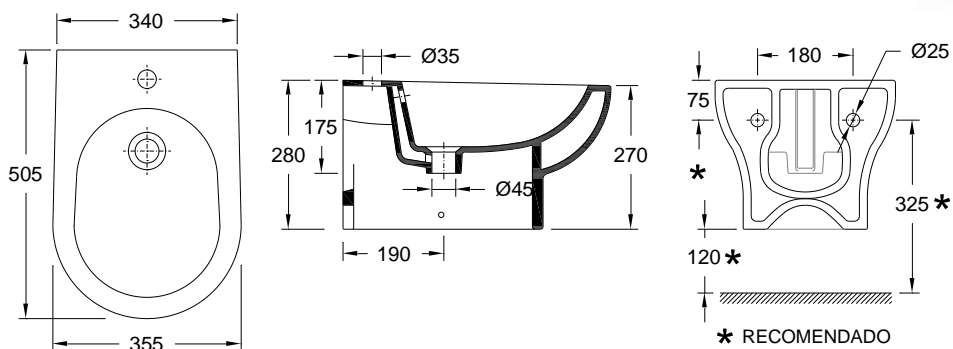

Garantía

Outras características técnicas

Otras especificaciones técnicas

37401XX2K

[Cores | Colores](#)

Desenho Técnico | Diseño Técnico

Dimensões | Dimensiones (mm)

KG	L	W	H
15	505	355	280

Garantie

Other technical features

Autres caractéristiques techniques

37401XX2K

[Colours | Couleurs](#)

Technical Drawing | Dessin technique

Dimensions | Dimensions (mm)

	L	W	H
15	505	355	280