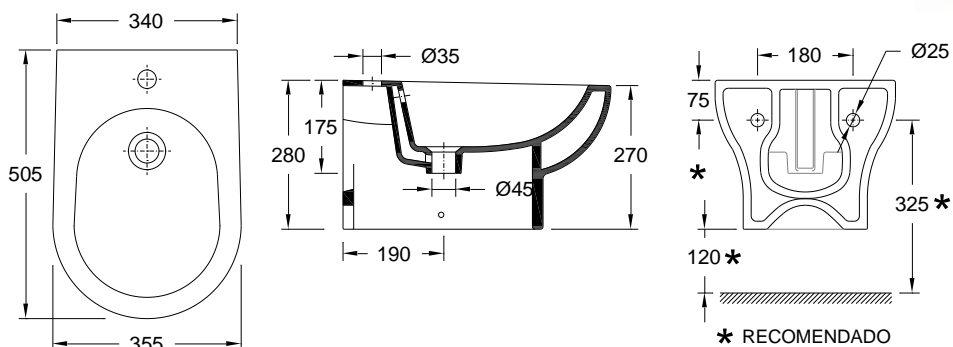

Garantía

Outras características técnicas

Otras especificaciones técnicas

37401XX2K

[Cores | Colores](#)

Desenho Técnico | Diseño Técnico

Dimensões | Dimensiones (mm)

KG	L	W	H
15	505	355	280

Garantie

Other technical features

Autres caractéristiques techniques

37401XX2K

[Colours | Couleurs](#)

Technical Drawing | Dessin technique

Dimensions | Dimensions (mm)

	L	W	H
15	505	355	280