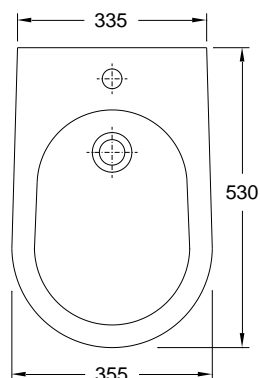

### Desenho Técnico | Diseño Técnico

### Dimensões | Dimensiones (mm)

KG	L	W	H
17	530	355	405

### Dimensions | Dimensions (mm)

	L	W	H
17	530	355	405