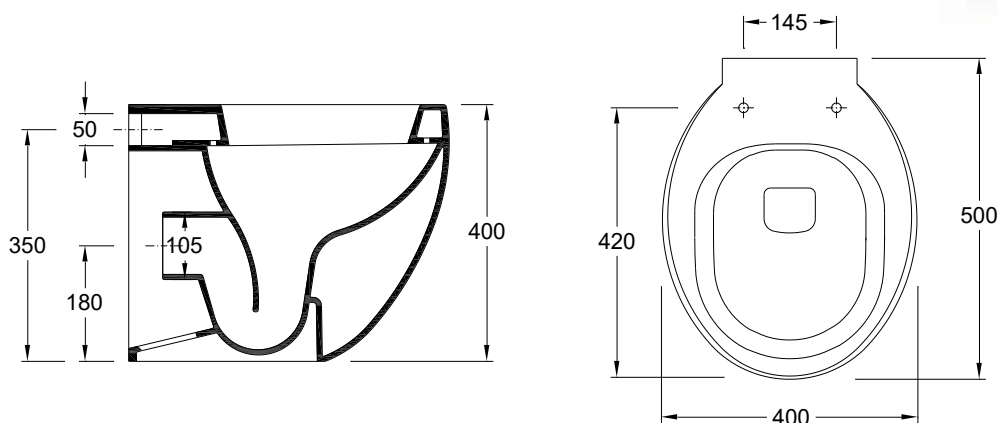

39071XX2V
[Cores](#) | [Colores](#)

Características | Especificaciones

Material

Material

Porcelana Vitrificada
Descarga

Descarga

Vertical
Fixação

Fijación

Otras especificaciones técnicas

Desenho Técnico | Diseño Técnico

Dimensões | Dimensiones (mm)

	L	W	H
40	635	400	910

Componentes | Componentes

Incluído Incluido	39071002	Bacia Normal / Compacta BTW Dual Inodoro p/ Tanque Empotrado ou Bajo BTW Dual
	55023031	Tubo de descarga horizontal 300 mm Manguito de descarga horizontal 300 mm
	55150180	Kit Fixação Posterior p/ Bacia EGG Compacta Kit Fijación Posterior para inodoro Compacto
	55185000	Sistema de fixação lateral Kit de fijación lateral
Necessário Requerido	Tanque Cerâmico ou Fluxómetro Tanque Cerámico ou Fluxor	
	Tanque Plástico ou Mecanismo Tanque Plástico ou Mecanismo	
	Tampo Normal ou Soft-close Tapa normal o de cierre suave	

Características | Especificaciones

Material
Material **Porcelana Vitrificada**

Descarga
Descarga **Horizontal**

Fixação
Fijación **Ao Chão | Al Suelo**

Volume de descarga
Volumen de descarga

Garantia
Garantía

Outras características técnicas
Otras especificaciones técnicas

39071XX2W

[Cores](#) | [Colores](#)

Desenho Técnico | Diseño Técnico

Dimensões | Dimensiones (mm)

	L	W	H
22	500	400	400

Componentes | Componentes