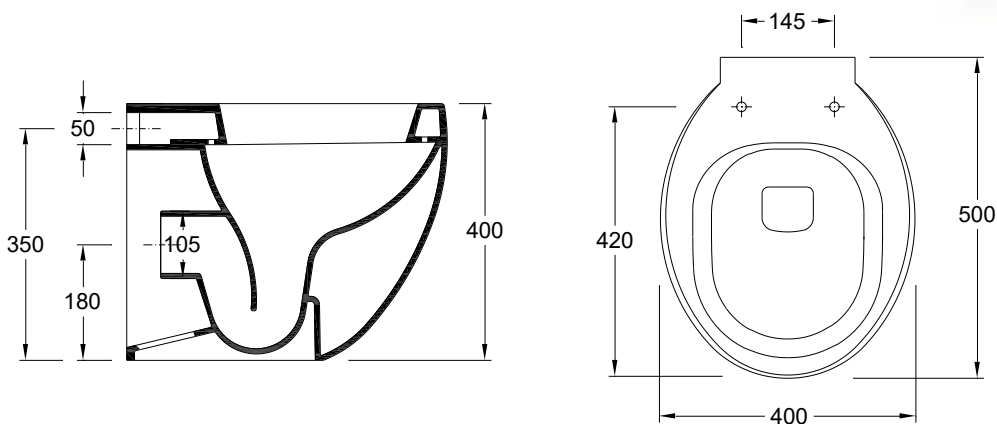

39071XX2V
[Cores](#) | [Colores](#)

Características | Especificaciones

Material

Material

Porcelana Vitrificada
Descarga

Descarga

Vertical
Fixação

Fijación

Autres caractéristiques techniques

39071XX2K

[Colours](#) | [Couleurs](#)

Technical Drawing | Dessin technique

Dimensions | Dimensions (mm)

	L	W	H
22	500	400	400

Components | Composants

Included Inclus	39071002	Concealed / Close Coupled WC BTW Dual Cuvette Normale BTW Sortie Verticale
	55114011	Vertical discharge curve Courbe de débit verticale
	55150190	Wall-Mounting Kit for BTW WC Kit d'installation arrière p/ cuvette EGG BTW
	55185000	Lateral fixing kit Kit d'installation latérale
Required Nécessaire	Ceramic Cistern or Flowmeter Réservoir en céramique ou Fluxomètre	
	Plastic Cistern or Mechanism Réservoir en plastique ou Mécanisme	
	Normal or soft-close Toilet seat Abattant normal ou soft-close	

Outras características técnicas
Otras especificaciones técnicas

39071XX2W

[Cores](#) | [Colores](#)

Desenho Técnico | Diseño Técnico

Dimensões | Dimensiones (mm)

	L	W	H
22	500	400	400

Componentes | Componentes