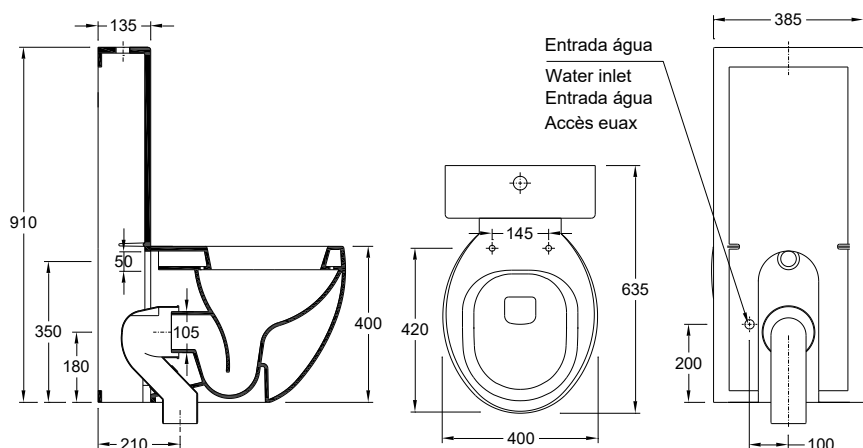

Ao Chão | Al Suelo
Volume de descarga

Volumen de descarga

Garantia

Garantía

Outras características técnicas

Otras especificaciones técnicas

Desenho Técnico | Diseño Técnico

Dimensões | Dimensiones (mm)

	L	W	H
40	635	400	910

Componentes | Componentes

Incluído Incluido	39071002	Bacia Normal / Compacta BTW Dual Inodoro p/ Tanque Empotrado ou Bajo BTW Dual
	55114021	Curva de descarga vertical (compacto BTW) Manguito de descarga vertical (compacto BTW)
	55150180	Kit Fixação Posterior p/ Bacia EGG Compacta Kit Fijación Posterior para inodoro Compacto
	55185000	Sistema de fixação lateral Kit de fijación lateral
Necessário Requerido	Tanque Cerâmico ou Fluxómetro Tanque Cerámico ou Fluxor	
	Tanque Plástico ou Mecanismo Tanque Plástico ou Mecanismo	
	Tampo Normal ou Soft-close Tapa normal o de cierre suave	

Otras especificaciones técnicas

Desenho Técnico | Diseño Técnico

Dimensões | Dimensiones (mm)

	L	W	H
40	635	400	910

Componentes | Componentes

Incluído Incluido	39071002	Bacia Normal / Compacta BTW Dual Inodoro p/ Tanque Empotrado ou Bajo BTW Dual
	55023031	Tubo de descarga horizontal 300 mm Manguito de descarga horizontal 300 mm
	55150180	Kit Fixação Posterior p/ Bacia EGG Compacta Kit Fijación Posterior para inodoro Compacto
	55185000	Sistema de fixação lateral Kit de fijación lateral
Necessário Requerido	Tanque Cerâmico ou Fluxómetro Tanque Cerámico ou Fluxor	
	Tanque Plástico ou Mecanismo Tanque Plástico ou Mecanismo	
	Tampo Normal ou Soft-close Tapa normal o de cierre suave	