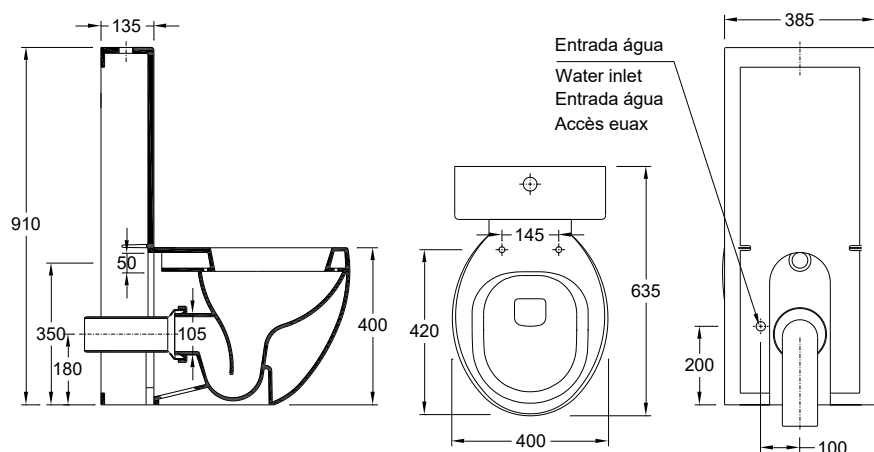

Garantie

Other technical features

Autres caractéristiques techniques

Dimensions | Dimensions (mm)

	L	W	H
40	635	400	910

Components | Composants

Included Inclus	39071002	Concealed / Close Coupled WC BTW Dual Cuvette Compacte BTW Sortie Verticale
	55114021	Vertical discharge curve (Close coupled BTW WC) Courbe de débit verticale (compacte BTW)
	55150180	Wall-Mounting Kit for Concealed WC Kit d'installation arrière p/ cuvette EGG compacte
	55185000	Lateral fixing kit Kit d'installation latérale
Required Nécessaire	Ceramic Cistern or Flowmeter Réservoir en céramique ou Fluxomètre	
	Plastic Cistern or Mechanism Réservoir en plastique ou Mécanisme	
	Normal or soft-close Toilet seat Abattant normal ou soft-close	

Fixação

Fijación

Ao Chão | Al Suelo

Volume de descarga

Volumen de descarga

Garantia

Garantía

Outras características técnicas

Otras especificaciones técnicas

Desenho Técnico | Diseño Técnico

Dimensões | Dimensiones (mm)

	L	W	H
40	635	400	910

Componentes | Componentes

Incluído Incluido	39071002	Bacia Normal / Compacta BTW Dual Inodoro p/ Tanque Empotrado ou Bajo BTW Dual
	55023031	Tubo de descarga horizontal 300 mm Manguito de descarga horizontal 300 mm
	55150180	Kit Fixação Posterior p/ Bacia EGG Compacta Kit Fijación Posterior para inodoro Compacto
	55185000	Sistema de fixação lateral Kit de fijación lateral
Necessário Requerido	Tanque Cerâmico ou Fluxómetro Tanque Cerámico ou Fluxor	
	Tanque Plástico ou Mecanismo Tanque Plástico ou Mecanismo	
	Tampo Normal ou Soft-close Tapa normal o de cierre suave	