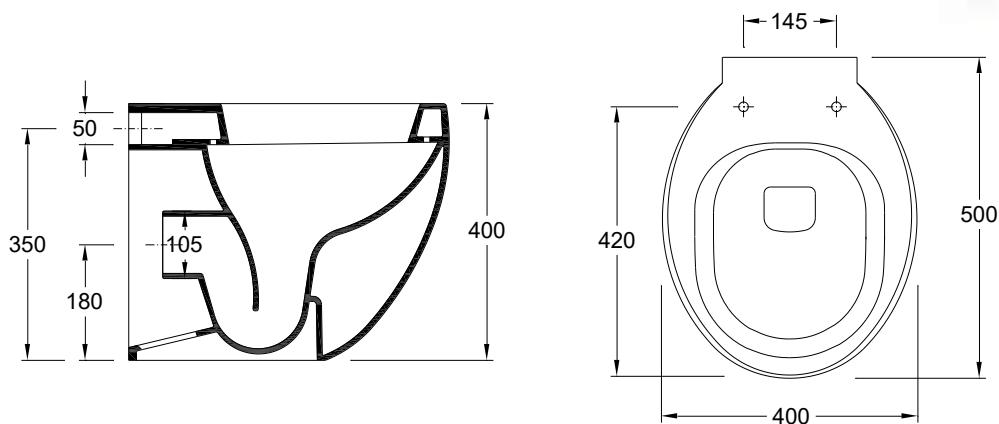

Otras especificaciones técnicas

Desenho Técnico | Diseño Técnico

Dimensões | Dimensiones (mm)

	L	W	H
40	635	400	910

Componentes | Componentes

Incluído Incluido	39071002	Bacia Normal / Compacta BTW Dual Inodoro p/ Tanque Empotrado ou Bajo BTW Dual
	55023031	Tubo de descarga horizontal 300 mm Manguito de descarga horizontal 300 mm
	55150180	Kit Fixação Posterior p/ Bacia EGG Compacta Kit Fijación Posterior para inodoro Compacto
	55185000	Sistema de fixação lateral Kit de fijación lateral
Necessário Requerido	Tanque Cerâmico ou Fluxómetro Tanque Cerámico ou Fluxor	
	Tanque Plástico ou Mecanismo Tanque Plástico ou Mecanismo	
	Tampo Normal ou Soft-close Tapa normal o de cierre suave	

Outras características técnicas
Otras especificaciones técnicas

39071XX2W

[Cores](#) | [Colores](#)

Desenho Técnico | Diseño Técnico

Dimensões | Dimensiones (mm)

	L	W	H
22	500	400	400

Componentes | Componentes

Autres caractéristiques techniques

39071XX2W

[Colours](#) | [Couleurs](#)

Technical Drawing | Dessin technique

Dimensions | Dimensions (mm)

	L	W	H
22	500	400	400

Components | Composants

Included Inclus	39071002	Concealed / Close Coupled WC BTW Dual Cuvette Normale BTW Sortie Horizontale
	55040010	Horizontal discharge tube 250 mm Tuyau d'évacuation horizontale 250 mm
	55150190	Wall-Mounting Kit for BTW WC Kit d'installation arrière p/ cuvette EGG BTW
	55185000	Lateral fixing kit Kit d'installation latérale
Required Nécessaire	Ceramic Cistern or Flowmeter Réservoir en céramique ou Fluxomètre	
	Plastic Cistern or Mechanism Réservoir en plastique ou Mécanisme	
	Normal or soft-close Toilet seat Abattant normal ou soft-close	