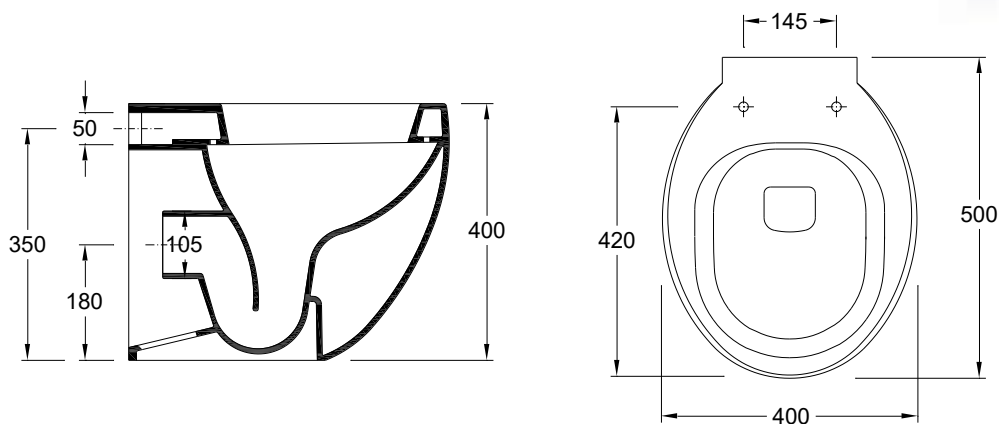

Otras especificaciones técnicas

Desenho Técnico | Diseño Técnico

Dimensões | Dimensiones (mm)

	L	W	H
40	635	400	910

Componentes | Componentes

Incluído Incluido	39071002	Bacia Normal / Compacta BTW Dual Inodoro p/ Tanque Empotrado ou Bajo BTW Dual
	55023031	Tubo de descarga horizontal 300 mm Manguito de descarga horizontal 300 mm
	55150180	Kit Fixação Posterior p/ Bacia EGG Compacta Kit Fijación Posterior para inodoro Compacto
	55185000	Sistema de fixação lateral Kit de fijación lateral
Necessário Requerido	Tanque Cerâmico ou Fluxómetro Tanque Cerámico ou Fluxor	
	Tanque Plástico ou Mecanismo Tanque Plástico ou Mecanismo	
	Tampo Normal ou Soft-close Tapa normal o de cierre suave	

Características | Especificaciones

Material
Material **Porcelana Vitrificada**

Descarga
Descarga **Vertical**

Fixação
Fijación **Ao Chão | Al Suelo**

Volume de descarga
Volumen de descarga

Garantia
Garantía

Outras características técnicas
Otras especificaciones técnicas

39071XX2K

[Cores | Colores](#)

Desenho Técnico | Diseño Técnico

Dimensões | Dimensiones (mm)

	L	W	H
22	500	400	400

Componentes | Componentes

Incluído Incluido	39071002	Bacia Normal / Compacta BTW Dual Inodoro p/ Tanque Empotrado ou Bajo BTW Dual
	55114011	Curva de descarga vertical Manguito de descarga vertical
	55150190	Kit Fixação Posterior p/ Bacia EGG BTW Kit Fijación Posterior para inodoro BTW
	55185000	Sistema de fixação lateral Kit de fijación lateral
Necessário Requerido	Tanque Cerâmico ou Fluxómetro Tanque Cerámico ou Fluxor	
	Tanque Plástico ou Mecanismo Tanque Plástico ou Mecanismo	
	Tampo Normal ou Soft-close Tapa normal o de cierre suave	