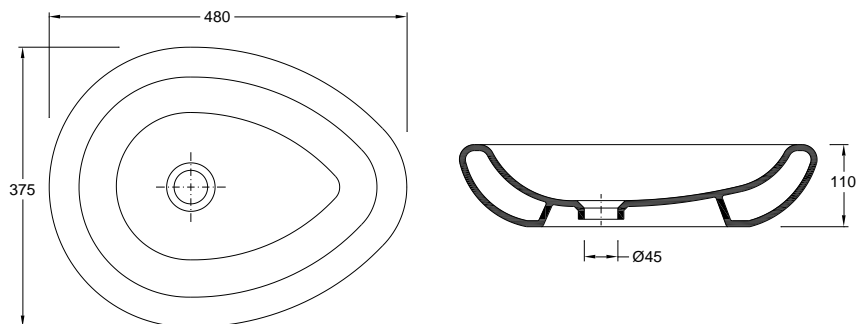

**Egg Pousar | Egg Sobre Mueble – 393ZYXX2**

**Características | Especificaciones**

**Material** Porcelana vitrificada

Material

**Aplicação** Pousar  
Fijación Sobre Mueble

**Posicionamento do Pio** Central | Al centro  
Posición del Cuba

**Desenho Técnico | Diseño Técnico**

**Dimensões | Dimensiones (mm)<sup>1</sup>**

Z	5
W	480
KG	7
L	375
H	110

1. PT - É admissível a existência de variação dimensional devido a causas naturais do comportamento da Cerâmica.  
ES - Se permite la existencia de variación dimensional por causas naturales del comportamiento de la Cerámica.

**Dimensions | Dimensions (mm) <sup>1</sup>**

Z	5
W	480
KG	7
L	375
H	110

1. EN - It is allowable the existence of dimensional variation due to the natural causes of Ceramic behavior.  
FR - Il est admis l'existence de variations dimensionnelles dues causes naturelles du comportement de la Céramique.