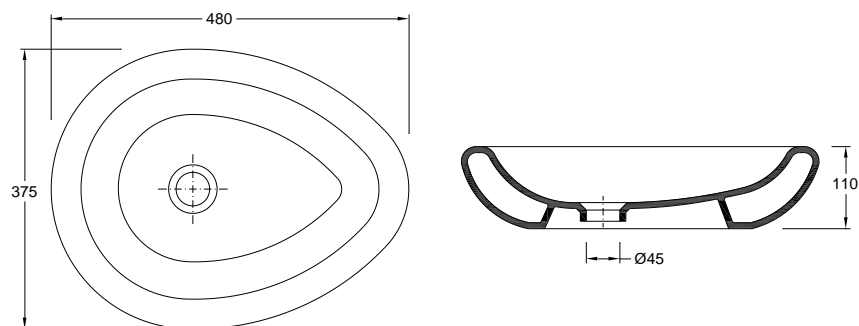

**Dimensions | Dimensions (mm) <sup>1</sup>**

Z	5
W	480
KG	7
L	375
H	110

1. EN - It is allowable the existence of dimensional variation due to the natural causes of Ceramic behavior.  
FR - Il est admis l'existence de variations dimensionnelles dues causes naturelles du comportement de la Céramique.