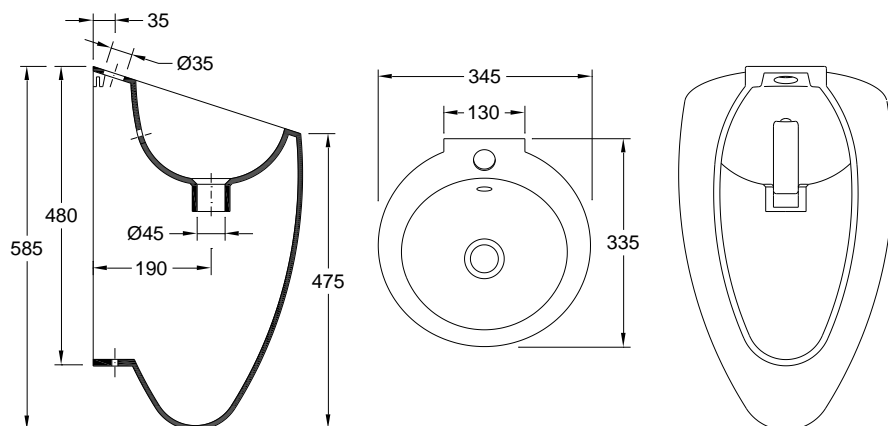

Desenho Técnico | Diseño Técnico

Recomendações | Recomendaciones

Material Material	Tipo de Peça Tipo de pieza	Detergentes Detergentes		Material de Limpeza Material de Limpieza		Outras Recomendações Otras recomendaciones
		⊗	⊕	⊗	⊕	Atenção / Atención
Cerâmicos Cerámicos		Abrasivos Abrasivos	Ácidos e Bases fracas Sabão Neutro Ácidos y bases débiles Jabón Neutro	⊗	⊕	Evitar deixar cobrijetos Evite dejar caer objetos
Metálicos Metálicos		Ácidos e Bases Acetona Álcool Amônia Abrasivos	Sabão Neutro Jabón Neutro	Abrasivos Abrasivos	Pano Suave Paño suave	Não se colocar na superfície da tampa No se poner sobre la superficie superior
Plásticos/Resinas Plástica/Resinas		Ácidos e Bases Acetona Álcool Amônia Abrasivos				Não forçar a descarga soft-close No forzar el descenso de la tapa suavizada

1. PT - Outras recomendações mais específicas podem acompanhar os produtos comercializadas. Recomendamos que siga as recomendações e instruções indicadas.
   EN - Other particular recommendations can be attached complementarily with the traded products. We strongly advise you to follow the recommendations and instructions indicated.