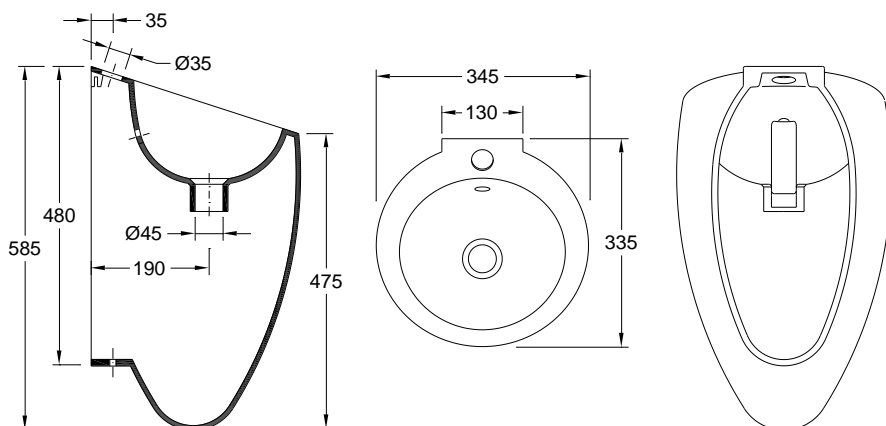

Technical Drawing | Dessin technique

Recommendations | Recommandations!

Material Matériaux	Type of product Type de pièce	Detergents Détergents		Cleaning kit Matériel de Nettoyage		Other Recommendations Autres Recommandations
		X	✓	X	✓	
Ceramics Céramique		Abrasives Abrasifs	Acid and basic weak Neutral Soap Acides et bases Tapis Savon Neutre	X	✓	Attention / Attention No! dropping objects Évitez de faire tomber des objets
Metallics Métallique		Acid and Basic Acetone Alcohol Ammonia Abrasives	Neutral Soap Savon Neutre	Abrasives Abrasifs	Cleaning Cloth Chiffon doux	 Weight on cover Ne vous tenez pas sur la surface supérieure Effort on soft-close Ne forcez pas la descente en douceur
Plastics/Resins Plastiques/Résines		Acid and Basic Acetone Alcohol Ammonia Abrasifs				

1. PT - Outras recomendações mais específicas podem acompanhar os produtos comercializados. Recomendamos que siga as recomendações e instruções indicadas.
   EN - Other particular recommendations can be attached complementarily with the traded products. We strongly advise you to follow the recommendations and instructions indicated.