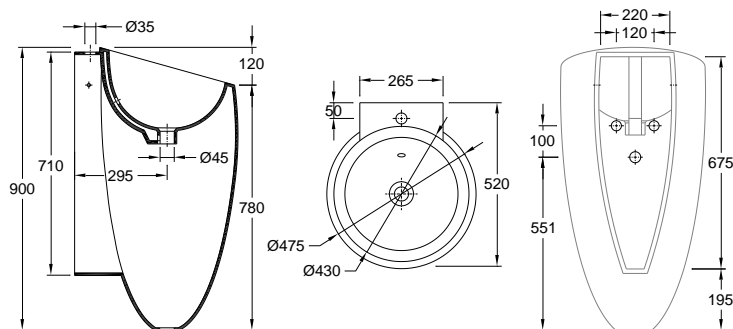

Desenho Técnico | Diseño Técnico

Recomendações | Recomendaciones!

PT ES

Material Material	Tipo de Peça Tipo de pieza	Detergentes Detergentes		Material de Limpeza Material de Limpieza		Outras Recomendações Otras recomendaciones	
		✗	✓	✗	✓		
Cerâmicos Cerámicos		Abrasivos Abrasivos	Ácidos e Bases fracos Sabão Neutro Ácidos y bases débiles Jabón Neutro	✗	✓	Atenção / Atención Evitar deixar cair objetos Evite dejar caer objetos	
		Metálicos Metálicos	Acidos e Bases Acetona Alcool Amónia Abrasivos	Sabão Neutro Jabón Neutro	Abrasivos Abrasivos		Pano Suave Tejido suave
Plásticos/ Resinas Plástica/ Resinas		Ácidos y Bases Acetona Alcohol Amóniaco Abrasivos				 Não se colocar na superfície do tampo No se pare sobre la superficie superior Não forçar a descida soft-close No fuerce el descenso de la tapa amortiguada	

1. PT - Outras recomendações mais específicas podem acompanhar os produtos comercializadas. Recomendamos que siga as recomendações e instruções indicadas.
   EN - Other particular recommendations can be attached complementarily with the traded products. We strongly advise you to follow the recommendations and instructions indicated.