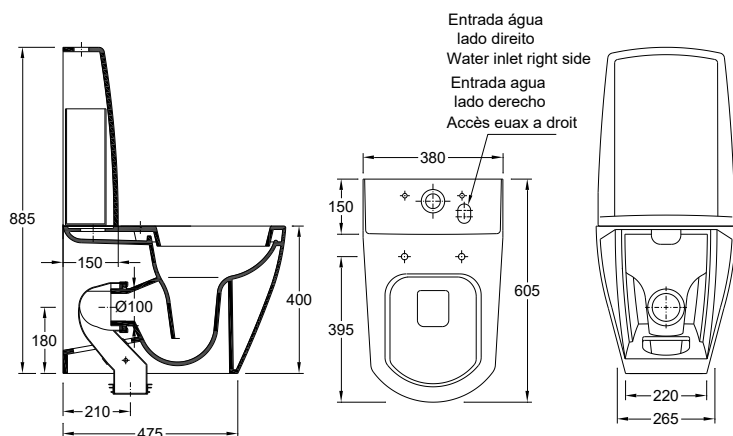

Otras especificaciones técnicas

Desenho Técnico | Diseño Técnico

Dimensões | Dimensiones (mm)

	L	W	H
38	605	380	870

Componentes | Componentes

Incluído Incluido	40051002	Bacia Compacta BTW Dual Inodoro p/ Tanque Bajo BTW Dual
	55114030	Curva p/ bacia compacta de descarga vertical Manguito p/ Inod. Tanque Bajo Desc. Vertical
	55185030	Kit de fixação lateral p/ bacia compacta e bidé Kit de fijación p/ inodoro compacto y bidé
Necessário Requerido	Tanque Cerâmico ou Fluxómetro Tanque Cerámico ou Fluxor	
	Tanque Plástico ou Mecanismo Tanque Plástico ou Mecanismo	
	Tampo Normal ou Soft-close Tapa normal o de cierre suave	

Other technical features

Autres caractéristiques techniques

Technical Drawing | Dessin technique

Dimensions | Dimensions (mm)

	L	W	H
38	605	380	870

Components | Composants

Included Inclus	40051002	Close Coupled WC BTW Dual Cuvette Compacte BTW Sortie Verticale
	55114030	Discharge Curve f/ Close Coupled Vertical Outlet Courbe de débit verticale
	55185030	Fixing kit for CC WC and bidet Kit d'installation latérale pour cuvette compacte et bidet
Required Nécessaire	Ceramic Cistern or Flowmeter Réservoir en céramique ou Fluxomètre	
	Plastic Cistern or Mechanism Réservoir en plastique ou Mécanisme	
	Normal or soft-close Toilet seat Abattant normal ou soft-close	

Discharge volume
Volume de décharge

Warranty
Garantie

Other technical features
Autres caractéristiques techniques

Technical Drawing | Dessin technique

Dimensions | Dimensions (mm)

	L	W	H
38	605	380	870

Components | Composants