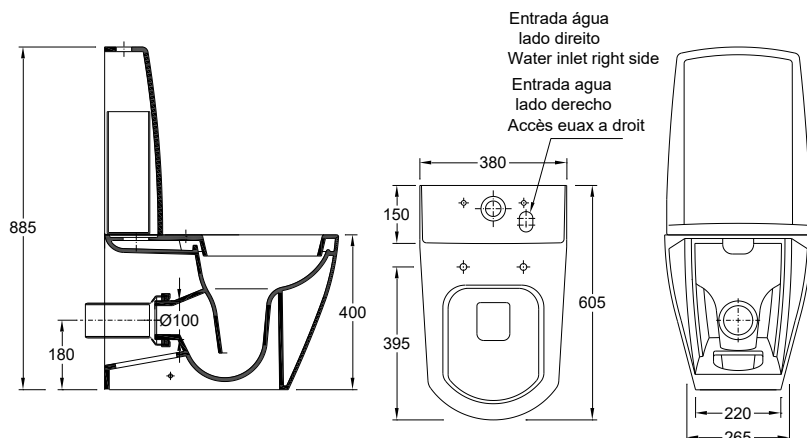

Other technical features

Autres caractéristiques techniques

Technical Drawing | Dessin technique

Dimensions | Dimensions (mm)

	L	W	H
38	605	380	870

Components | Composants

Included Inclus	40051002	Close Coupled WC BTW Dual Cuvette Compacte BTW Sortie Verticale
	55114030	Discharge Curve f/ Close Coupled Vertical Outlet Courbe de débit verticale
	55185030	Fixing kit for CC WC and bidet Kit d'installation latérale pour cuvette compacte et bidet
Required Nécessaire	Ceramic Cistern or Flowmeter Réservoir en céramique ou Fluxomètre	
	Plastic Cistern or Mechanism Réservoir en plastique ou Mécanisme	
	Normal or soft-close Toilet seat Abattant normal ou soft-close	

Fixação

Fijación

Ao Chão | Al Suelo

Volume de descarga

Volumen de descarga

Garantia

Garantía

Outras características técnicas

Otras especificaciones técnicas

Desenho Técnico | Diseño Técnico

Dimensões | Dimensiones (mm)

	L	W	H
38	605	380	870

Componentes | Componentes

Incluído Incluido	40051002	Bacia Compacta BTW Dual Inodoro p/ Tanque Bajo BTW Dual
	55040010	Tubo de descarga horizontal 250 mm Manguito de descarga horizontal 250 mm
	55185030	Kit de fixação lateral p/ bacia compacta e bidé Kit de fijación p/ inodoro compacto y bidé
Necessário Requerido	Tanque Cerâmico ou Fluxómetro Tanque Cerâmico ou Fluxor	
	Tanque Plástico ou Mecanismo Tanque Plástico ou Mecanismo	
	Tampo Normal ou Soft-close Tapa normal o de cierre suave	

Discharge volume
Volume de décharge

Warranty
Garantie

Other technical features
Autres caractéristiques techniques

Technical Drawing | Dessin technique

Dimensions | Dimensions (mm)

	L	W	H
38	605	380	870

Components | Composants