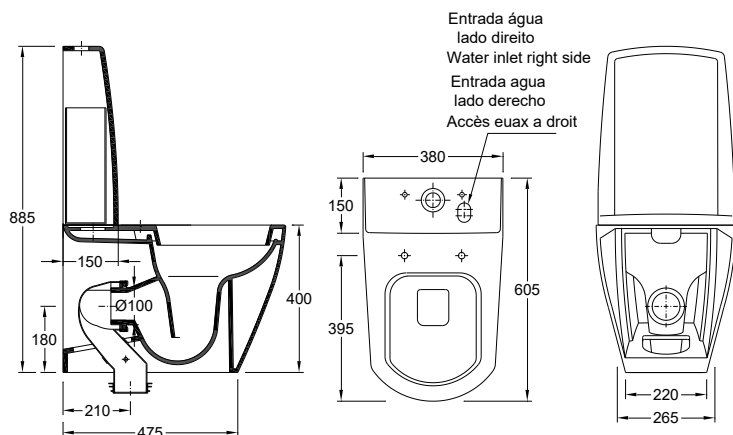

Fixação

Fijación

Ao Chão | Al Suelo

Volume de descarga

Volumen de descarga

Garantia

Garantía

Outras características técnicas

Otras especificaciones técnicas

Desenho Técnico | Diseño Técnico

Dimensões | Dimensiones (mm)

	L	W	H
38	605	380	870

Componentes | Componentes

Incluído Incluido	40051002	Bacia Compacta BTW Dual Inodoro p/ Tanque Bajo BTW Dual
	55114030	Curva p/ bacia compacta de descarga vertical Manguito p/ Inod. Tanque Bajo Desc. Vertical
	55185030	Kit de fixação lateral p/ bacia compacta e bidé Kit de fijación p/ inodoro compacto y bidé
Necessário Requerido	Tanque Cerâmico ou Fluxómetro Tanque Cerámico ou Fluxor	
	Tanque Plástico ou Mecanismo Tanque Plástico ou Mecanismo	
	Tampo Normal ou Soft-close Tapa normal o de cierre suave	

Otras especificaciones técnicas

Desenho Técnico | Diseño Técnico

Dimensões | Dimensiones (mm)

	L	W	H
38	605	380	870

Componentes | Componentes

Incluído Incluido	40051002	Bacia Compacta BTW Dual Inodoro p/ Tanque Bajo BTW Dual
	55040010	Tubo de descarga horizontal 250 mm Manguito de descarga horizontal 250 mm
	55185030	Kit de fixação lateral p/ bacia compacta e bidé Kit de fijación p/ inodoro compacto y bidé
Necessário Requerido	Tanque Cerâmico ou Fluxómetro Tanque Cerâmico ou Fluxor	
	Tanque Plástico ou Mecanismo Tanque Plástico ou Mecanismo	
	Tampo Normal ou Soft-close Tapa normal o de cierre suave	

Discharge volume
Volume de décharge

Warranty
Garantie

Other technical features
Autres caractéristiques techniques

Technical Drawing | Dessin technique

Dimensions | Dimensions (mm)

	L	W	H
38	605	380	870

Components | Composants