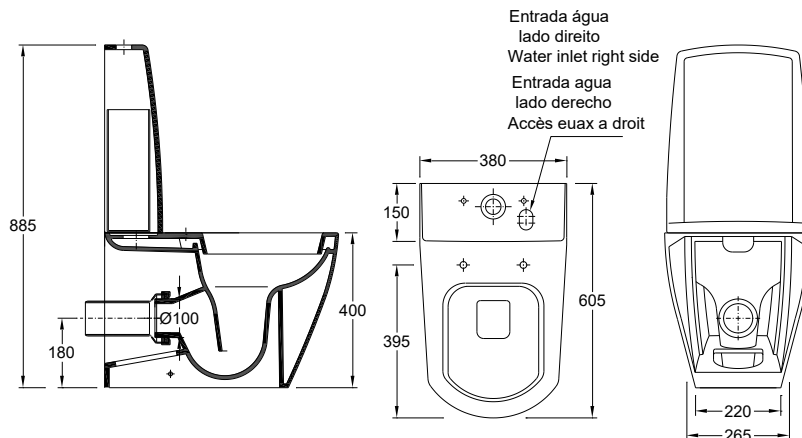

Otras especificaciones técnicas

Desenho Técnico | Diseño Técnico

Dimensões | Dimensiones (mm)

	L	W	H
38	605	380	870

Componentes | Componentes

Incluído Incluido	40051002	Bacia Compacta BTW Dual Inodoro p/ Tanque Bajo BTW Dual
	55040010	Tubo de descarga horizontal 250 mm Manguito de descarga horizontal 250 mm
	55185030	Kit de fixação lateral p/ bacia compacta e bidé Kit de fijación p/ inodoro compacto y bidé
Necessário Requerido	Tanque Cerâmico ou Fluxómetro Tanque Cerâmico ou Fluxor	
	Tanque Plástico ou Mecanismo Tanque Plástico ou Mecanismo	
	Tampo Normal ou Soft-close Tapa normal o de cierre suave	

Discharge volume
Volume de décharge

Warranty
Garantie

Other technical features
Autres caractéristiques techniques

Technical Drawing | Dessin technique

Dimensions | Dimensions (mm)

	L	W	H
38	605	380	870

Components | Composants

Included Inclus	40051002	Close Coupled WC BTW Dual Cuvette Compacte BTW Sortie Horizontale
	55040010	Horizontal discharge tube 250 mm Tuyau d'évacuation horizontale 250 mm
	55185030	Fixing kit for CC WC and bidet Kit d'installation latérale pour cuvette compacte et bidet
Required Nécessaire		Ceramic Cistern or Flowmeter Réservoir en céramique ou Fluxomètre
		Plastic Cistern or Mechanism Réservoir en plastique ou Mécanisme
		Normal or soft-close Toilet seat Abattant normal ou soft-close