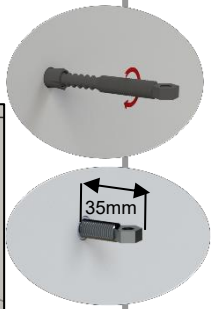

INSTRUÇÕES DE MONTAGEM ASSEMBLY INSTRUCTIONS

BACIA COMPACTA ONE
CLOSE COUPLED WC ONE

| Material Material | Tipo de Peça Type of product | Detergentes Detergents | | Material de Limpeza Cleaning kit | | Outras Recomendações Other Recommendations |
|--|---------------------------------|--|--|-------------------------------------|------------------------------|--|
| | | ✗ | ✓ | ✗ | ✓ | Atenção / Attention |
| Cerâmicos Ceramics | | Abrasivos Abrasives | Ácidos e Bases fracos Sabão Neutro Acid and basic weak Neutral Soap | Abrasivos Abrasives | Pano Suave Cleaning Cloth | Evitar deixar cair objetos Not dropping objects |
| | | Ácidos e Bases Acetona Alcool Amônia Abrasivos Acid and Basic Acetone Alcohol Ammonia Abrasives | Sabão Neutro Neutral Soap | | | Não se colocar na superfície do tampo Weight on cover |
| Metálicos Metallics | | | | | | |
| Plásticos/ Resinas Plastics/Resins | | | | | | |