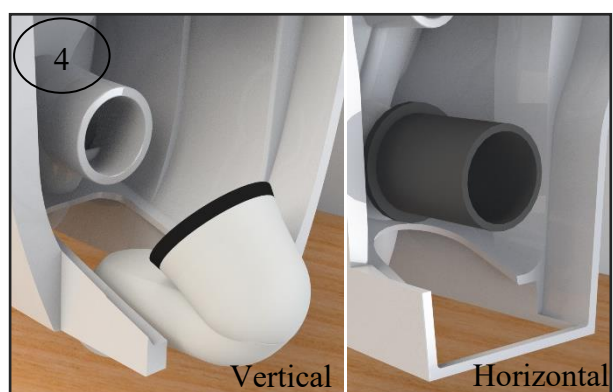

INSTRUÇÕES DE MONTAGEM ASSEMBLY INSTRUCTIONS

BACIA COMPACTA ONE
CLOSE COUPLED WC ONE

| Material Material | Tipo de Peça Type of product | Detergentes Detergents | | Material de Limpeza Cleaning kit | | Outras Recomendações Other Recommendations |
|--|---------------------------------|--|--|-------------------------------------|------------------------------|--|
| | | ✗ | ✓ | ✗ | ✓ | Atenção / Attention |
| Cerâmicos Ceramics | | Abrasivos Abrasives | Ácidos e Bases fracos Sabão Neutro Acid and basic weak Neutral Soap | Abrasivos Abrasives | Pano Suave Cleaning Cloth | Evitar deixar cair objetos Not dropping objects |
| | | Ácidos e Bases Acetona Alcool Amônia Abrasivos Acid and Basic Acetone Alcohol Ammonia Abrasives | Sabão Neutro Neutral Soap | | | Não se colocar na superfície do tampo Weight on cover |
| Metálicos Metallics | | | | | | |
| Plásticos/ Resinas Plastics/Resins | | | | | | |