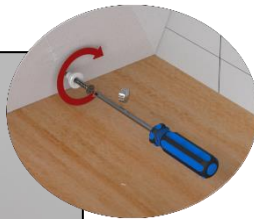

INSTRUÇÕES DE MONTAGEM ASSEMBLY INSTRUCTIONS

BACIA COMPACTA ONE
CLOSE COUPLED WC ONE

| Material Material | Tipo de Peça Type of product | Detergentes Detergents | | Material de Limpeza Cleaning kit | | Outras Recomendações Other Recommendations |
|--|---------------------------------|--|--|-------------------------------------|------------------------------|--|
| | | ✗ | ✓ | ✗ | ✓ | Atenção / Attention |
| Cerâmicos Ceramics | | Abrasivos Abrasives | Ácidos e Bases fracos Sabão Neutro Acid and basic weak Neutral Soap | Abrasivos Abrasives | Pano Suave Cleaning Cloth | Evitar deixar cair objetos Not dropping objects |
| | | Ácidos e Bases Acetona Alcool Amônia Abrasivos Acid and Basic Acetone Alcohol Ammonia Abrasives | Sabão Neutro Neutral Soap | | | Não se colocar na superfície do tampo Weight on cover |
| Metálicos Metallics | | | | | | |
| Plásticos/ Resinas Plastics/Resins | | | | | | |