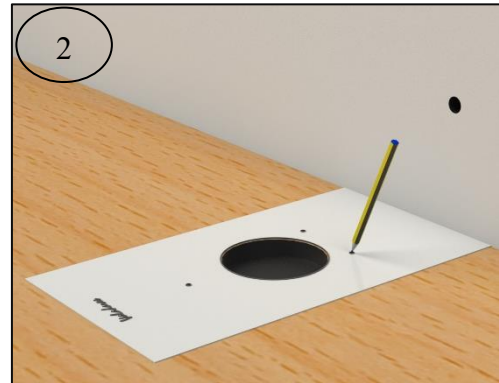

INSTRUÇÕES DE MONTAGEM ASSEMBLY INSTRUCTIONS

BACIA COMPACTA ONE
CLOSE COUPLED WC ONE

| Material Material | Tipo de Peça Type of product | Detergentes Detergents | | Material de Limpeza Cleaning kit | | Outras Recomendações Other Recommendations |
|--|---------------------------------|--|--|-------------------------------------|------------------------------|--|
| | | ✗ | ✓ | ✗ | ✓ | Atenção / Attention |
| Cerâmicos Ceramics | | Abrasivos Abrasives | Ácidos e Bases fracos Sabão Neutro Acid and basic weak Neutral Soap | Abrasivos Abrasives | Pano Suave Cleaning Cloth | Evitar deixar cair objetos Not dropping objects |
| | | Ácidos e Bases Acetona Alcool Amônia Abrasivos Acid and Basic Acetone Alcohol Ammonia Abrasives | Sabão Neutro Neutral Soap | | | Não se colocar na superfície do tampo Weight on cover |
| Metálicos Metallics | | | | | | |
| Plásticos/ Resinas Plastics/Resins | | | | | | |