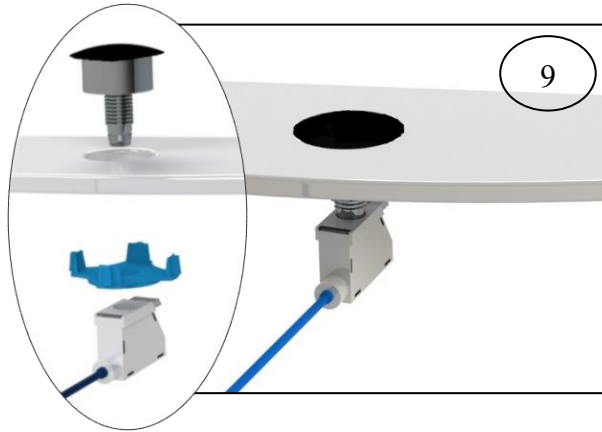

INSTRUÇÕES DE MONTAGEM ASSEMBLY INSTRUCTIONS

BACIA COMPACTA ONE
CLOSE COUPLED WC ONE

| Material Material | Tipo de Peça Type of product | Detergentes Detergents | | Material de Limpeza Cleaning kit | | Outras Recomendações Other Recommendations |
|--|---------------------------------|--|--|-------------------------------------|------------------------------|--|
| | | ✗ | ✓ | ✗ | ✓ | Atenção / Attention |
| Cerâmicos Ceramics | | Abrasivos Abrasives | Ácidos e Bases fracos Sabão Neutro Acid and basic weak Neutral Soap | Abrasivos Abrasives | Pano Suave Cleaning Cloth | Evitar deixar cair objetos Not dropping objects |
| | | Ácidos e Bases Acetona Alcool Amônia Abrasivos Acid and Basic Acetone Alcohol Ammonia Abrasives | Sabão Neutro Neutral Soap | | | Não se colocar na superfície do tampo Weight on cover |
| Metálicos Metallics | | | | | | |
| Plásticos/ Resinas Plastics/Resins | | | | | | |