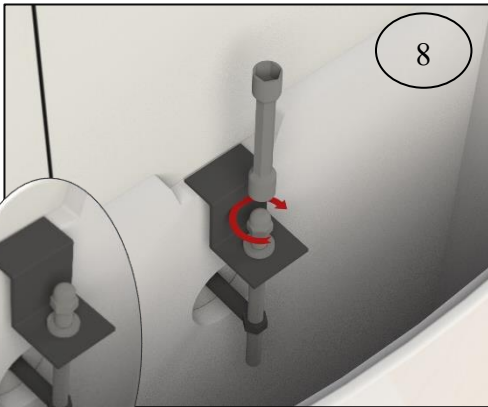

INSTRUÇÕES DE MONTAGEM ASSEMBLY INSTRUCTIONS

BACIA COMPACTA ONE
CLOSE COUPLED WC ONE

| Material Material | Tipo de Peça Type of product | Detergentes Detergents | | Material de Limpeza Cleaning kit | | Outras Recomendações Other Recommendations |
|--|---------------------------------|--|--|-------------------------------------|------------------------------|--|
| | | ✗ | ✓ | ✗ | ✓ | Atenção / Attention |
| Cerâmicos Ceramics | | Abrasivos Abrasives | Ácidos e Bases fracos Sabão Neutro Acid and basic weak Neutral Soap | Abrasivos Abrasives | Pano Suave Cleaning Cloth | Evitar deixar cair objetos Not dropping objects |
| | | Ácidos e Bases Acetona Alcool Amônia Abrasivos Acid and Basic Acetone Alcohol Ammonia Abrasives | Sabão Neutro Neutral Soap | | | Não se colocar na superfície do tampo Weight on cover |
| Metálicos Metallics | | | | | | |
| Plásticos/ Resinas Plastics/Resins | | | | | | |