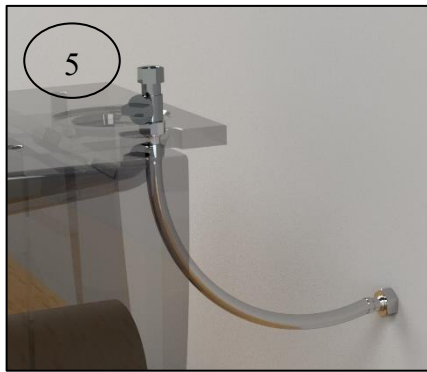

INSTRUÇÕES DE MONTAGEM ASSEMBLY INSTRUCTIONS

BACIA COMPACTA ONE
CLOSE COUPLED WC ONE

| Material Material | Tipo de Peça Type of product | Detergentes Detergents | | Material de Limpeza Cleaning kit | | Outras Recomendações Other Recommendations |
|--|---------------------------------|--|--|-------------------------------------|------------------------------|--|
| | | ✗ | ✓ | ✗ | ✓ | Atenção / Attention |
| Cerâmicos Ceramics | | Abrasivos Abrasives | Ácidos e Bases fracos Sabão Neutro Acid and basic weak Neutral Soap | Abrasivos Abrasives | Pano Suave Cleaning Cloth | Evitar deixar cair objetos Not dropping objects |
| | | Ácidos e Bases Acetona Alcool Amônia Abrasivos Acid and Basic Acetone Alcohol Ammonia Abrasives | Sabão Neutro Neutral Soap | | | Não se colocar na superfície do tampo Weight on cover |
| Metálicos Metallics | | | | | | |
| Plásticos/ Resinas Plastics/Resins | | | | | | |