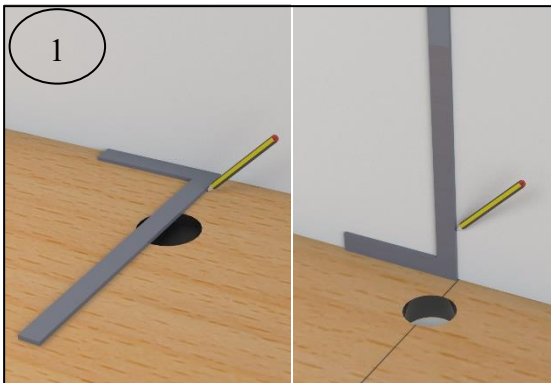

INSTRUÇÕES DE MONTAGEM ASSEMBLY INSTRUCTIONS

BACIA COMPACTA ONE
CLOSE COUPLED WC ONE

| Material Material | Tipo de Peça Type of product | Detergentes Detergents | | Material de Limpeza Cleaning kit | | Outras Recomendações Other Recommendations |
|--|---------------------------------|--|--|-------------------------------------|------------------------------|--|
| | | ✗ | ✓ | ✗ | ✓ | Atenção / Attention |
| Cerâmicos Ceramics | | Abrasivos Abrasives | Ácidos e Bases fracos Sabão Neutro Acid and basic weak Neutral Soap | Abrasivos Abrasives | Pano Suave Cleaning Cloth | Evitar deixar cair objetos Not dropping objects |
| | | Ácidos e Bases Acetona Alcool Amônia Abrasivos Acid and Basic Acetone Alcohol Ammonia Abrasives | Sabão Neutro Neutral Soap | | | Não se colocar na superfície do tampo Weight on cover |
| Metálicos Metallics | | | | | | |
| Plásticos/ Resinas Plastics/Resins | | | | | | |