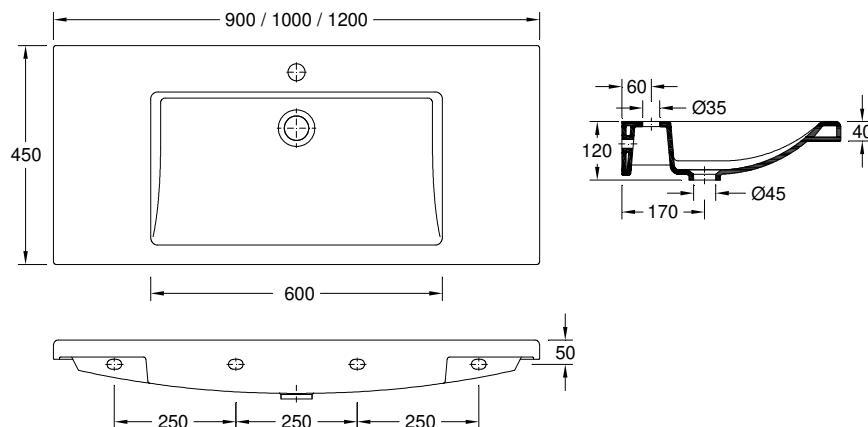

Características | Especificaciones

Material Gresanit®
Material

Aplicação À Parede
Fijación A la pared

Posicionamento do Pio Central | Al centro
Posición del Cuba

Faces Vidradas Visíveis 1
Superfícies Vidriadas Mostradas

Todas N.A.
Totalidad

Garantia 20 years
Garantía

Outras características técnicas
Otras especificaciones técnicas

Não adequado para instalar em móveis
No apto para instalar en muebles

403ZYXX2
Cores | Colores

Dimensões | Dimensiones (mm)

Z	6 | 2 | 3
W	900 | 1000 | 1200
KG	21 | 22 | 26
L	450
H	120

Componentes | Componentes

Incluído Incluido	Z - 6 | 2 | 3	55007001	2x Kit Fixação n.1 | 2x Kit Fijación n.1
Necessário Requirido	Coluna (se aplicável - consultar) | Columna (si corresponde - consultar)		
	Torneira | Grifo		
	Válvula de descarga | Válvula de descarga		
	Sifão | Sifón		

Desenho Técnico | Diseño Técnico

Recomendações | Recomendaciones!

PT ES

Material Material	Tipo de Peça Tipo de pieza	Detergentes Detergentes		Material de Limpeza Material de Limpieza		Outras Recomendações Otras recomendaciones
		×	✓	×	✓	
Cerâmicos Cerámicos		Abrasivos Abrasivos	Ácidos e Bases fracas Sabão Neutro Ácidos y bases débiles Jabón Neutro	×	✓	Atenção / Atención Evitar deixar cair objetos Evite dejar caer objetos
Metálicos Metálicos		Ácidos e Bases Acetona Álcool Amónia Abrasivos	Sabão Neutro Jabón Neutro	Abrasivos Abrasivos	Pano Suave Tejido suave	 Não se colocar na superfície do tempo No se pare sobre la superficie superior
Plásticos/Resinas Plástica/Resinas		Ácidos e Bases Acetona Álcool Amónia Abrasivos				Não forçar a descida soft-close No fuerce el descenso de la tapa amortiguada

1. PT - Outras recomendações mais específicas podem acompanhar os produtos comercializadas. Recomendamos que siga as recomendações e instruções indicadas.
  EN - Other particular recommendations can be attached complementarily with the traded products. We strongly advise you to follow the recommendations and instructions indicated.