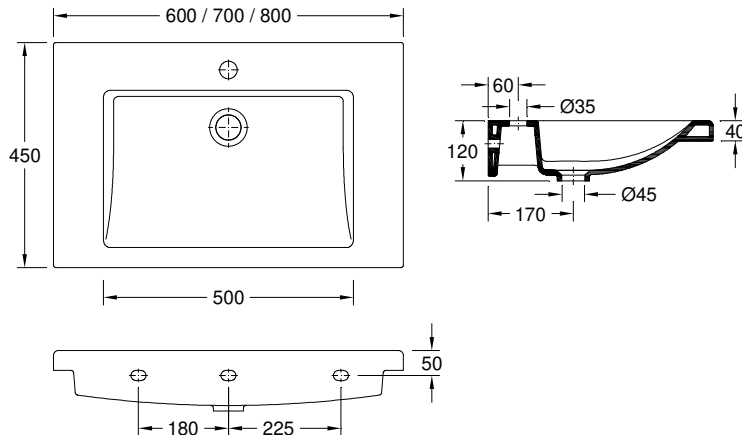

**Características** | Especificaciones

**Material** | Material  
Gresanit®

**Aplicação** | Fijación  
À Parede  
A la pared

**Posicionamento do Pio** | Posición del Cuba  
Central | Al centro

**Faces Vidradas** | Superfícies Vidriadas  
Visíveis | Mostradas  
Todas | Totalidad  
Y  
1  
N.A.

**Desenho Técnico** | Diseño Técnico

**Dimensões** | Dimensiones (mm)

Z	0   4   1
W	600   700   800
KG	13   16   17
L	450
H	120

**Componentes** | Componentes

Incluído Incluido	Z-0 4 1	55007320	Kit Fixação p/ Lav. c/ 3 Furos Fixação   Kit Fijación p/ Lav. c/ 3 Agujeros Fijación
Necessário Requerido		Coluna (se aplicável – consultar)   Columna (si corresponde – consultar)	
		Torneira   Grifo	
		Válvula de descarga   Válvula de descarga	
		Sifão   Sifón	