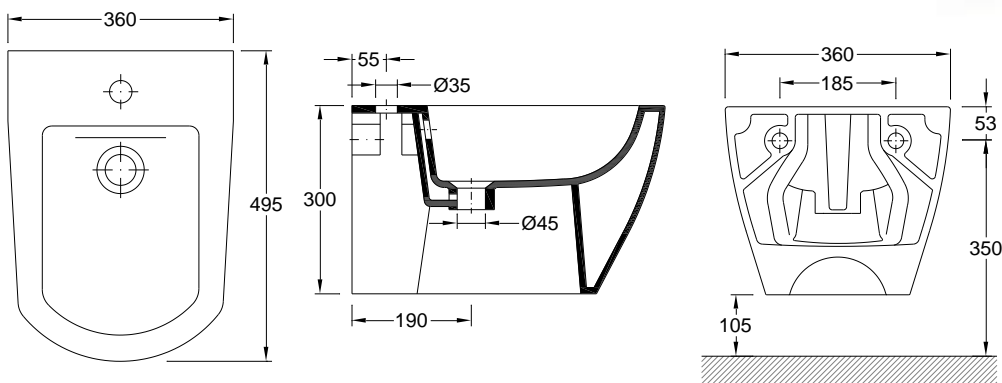

### Desenho Técnico | Diseño Técnico

### Dimensões | Dimensiones (mm)

KG	L	W	H
17	495	360	300

Garantie

**Other technical features**

Autres caractéristiques techniques

40401XX2K

[Colours](#) | [Couleurs](#)

**Technical Drawing | Dessin technique**

**Dimensions | Dimensions (mm)**

	L	W	H
17	495	360	300