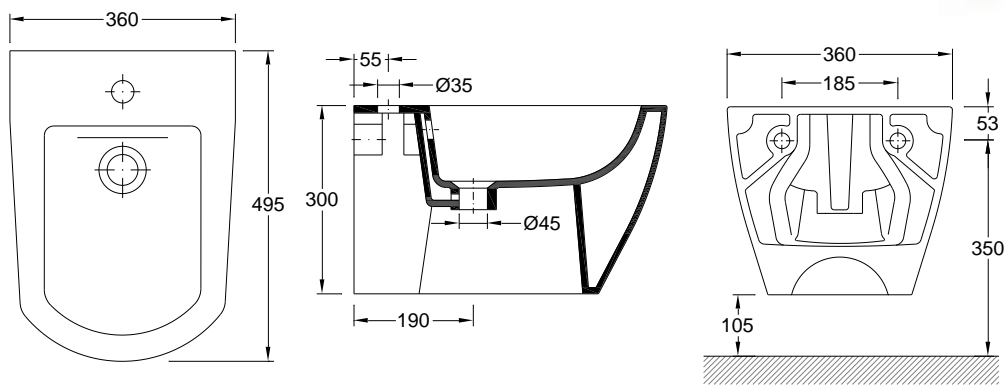

### Dimensões | Dimensiones (mm)

KG	L	W	H
17	495	360	300

Garantie

**Other technical features**

Autres caractéristiques techniques

40401XX2K

[Colours](#) | [Couleurs](#)

**Technical Drawing | Dessin technique**

**Dimensions | Dimensions (mm)**

	L	W	H
17	495	360	300