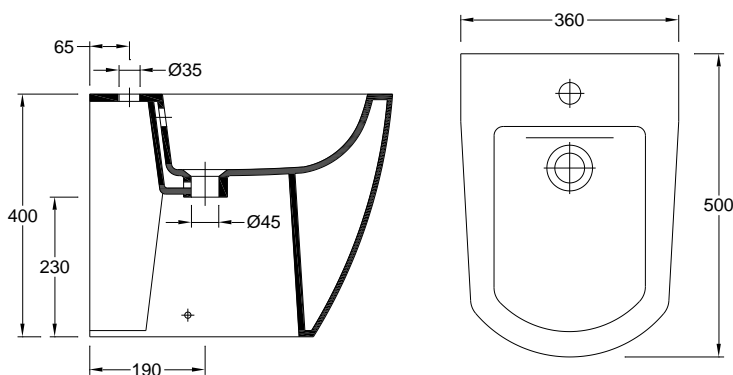

Garantía

**Outras características técnicas**

Otras especificaciones técnicas

40411XX2K

[Cores](#) | [Colores](#)

**Desenho Técnico** | Diseño Técnico

**Dimensões** | Dimensiones (mm)

	L	W	H
20	500	360	400

Garantie

**Other technical features**

Autres caractéristiques techniques

40411XX2K

[Colours](#) | [Couleurs](#)

**Technical Drawing** | Dessin technique

**Dimensions** | Dimensions (mm)

	L	W	H
20	500	360	400