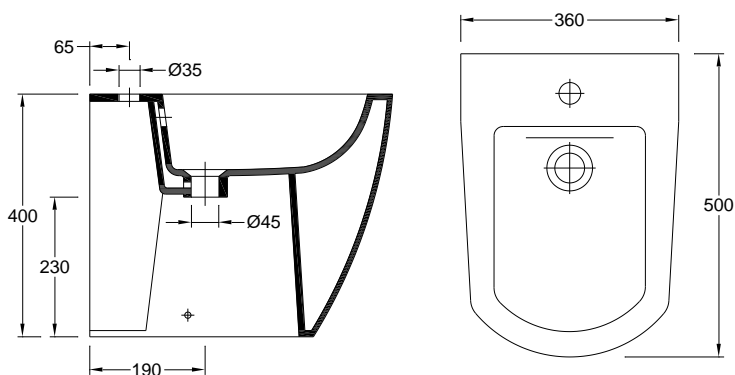

Garantía

**Outras características técnicas**

Otras especificaciones técnicas

40411XX2K

[Cores](#) | [Colores](#)

**Desenho Técnico** | Diseño Técnico

**Dimensões** | Dimensiones (mm)

	L	W	H
20	500	360	400

Garantie

**Other technical features**

Autres caractéristiques techniques

40411XX2K

[Colours](#) | [Couleurs](#)

**Technical Drawing** | Dessin technique

**Dimensions** | Dimensions (mm)

	L	W	H
20	500	360	400