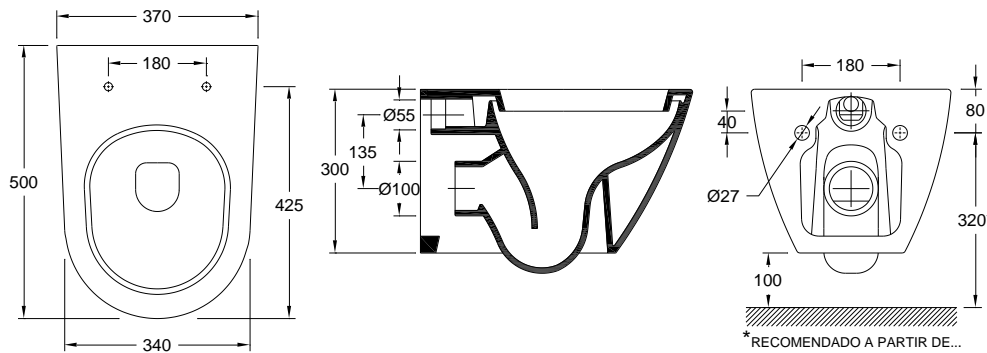

### Dimensões | Dimensiones (mm) <sup>1</sup>

KG	L	W	H
23	500	370	300

1. PT - É admissível a existência de variação dimensional devido a causas naturais do comportamento da Cerâmica.  
 ES - Se permite la existencia de variación dimensional por causas naturales del comportamiento de la Cerámica.

Horizontale

**Fixing**

Fixation

To the Wall | Au Mur

**Discharge volume**

Volume de décharge

2,5/4L

**Warranty**

Garantie

**Other technical features**

Autres caractéristiques techniques

41001XX2K

[Colours](#) | [Couleurs](#)

**Technical Drawing | Dessin technique**

**Dimensions | Dimensions (mm) <sup>1</sup>**

	L	W	H
23	500	370	300