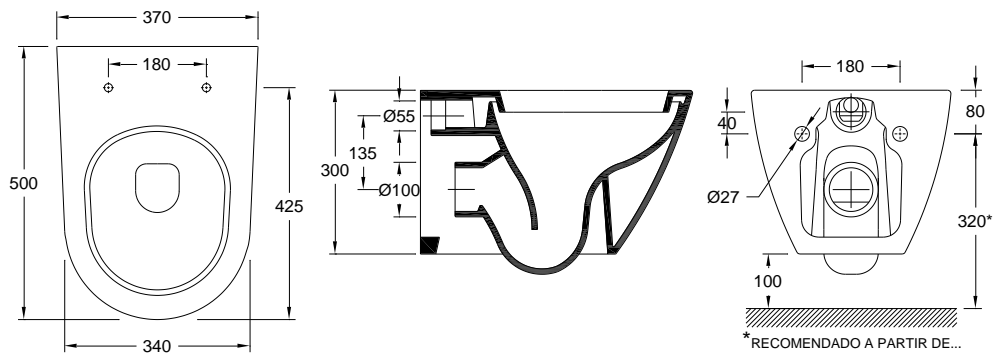

### Dimensões | Dimensiones (mm) <sup>1</sup>

KG	L	W	H
23	500	370	300

1. PT - É admissível a existência de variação dimensional devido a causas naturais do comportamento da Cerâmica.  
 ES - Se permite la existencia de variación dimensional por causas naturales del comportamiento de la Cerámica.