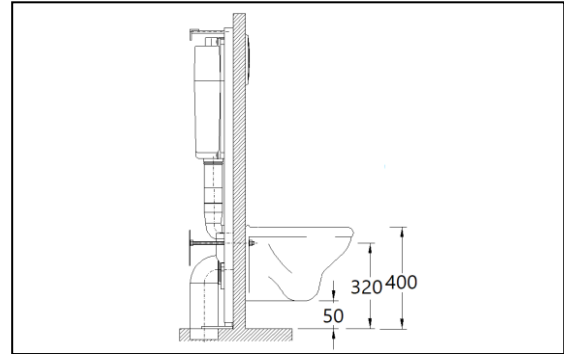

INSTRUÇÕES DE MONTAGEM ASSEMBLY INSTRUCTIONS

BACIAS/ WALL HUNG WC:

41001- TWO SUSPensa
41501 -TWO SUSPensa RIMLESS
42501- 100 RIMLESS SUSPensa

PT EN

Material Material	Tipo de Peça Type of product	Detergentes Detergents		Material de Limpeza Cleaning Kit		Outras Recomendações Other Recommendations	
		✗	✓	✗	✓	Atenção / Attention	
Cerâmicos Ceramics		Abrasivos Abrasives	Ácidos e Bases fracas Sabão Neutro Acid and basic weak Neutral Soap	✗	✓	 Evitar deixar cair objetos Not dropping objects	
Metálicos Metallics		Ácidos e Bases Acetona Álcool Amônia Abrasivos Acid and Basic Acetone Alcohol Ammonia Abrasives	Sabão Neutro Neutral Soap	Abrasivos Abrasives	Pano Suave Cleaning Cloth	 Não se colocar na superfície da tampa Weight on cover	 Não forçar a deslida soft-close Effort on soft-close
Plásticos/ Resinas Plastics/Resins							