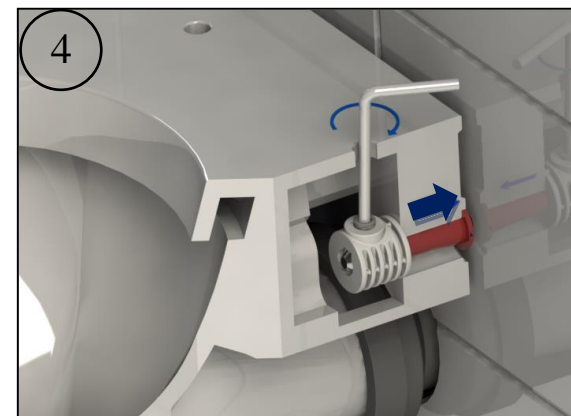

INSTRUÇÕES DE MONTAGEM ASSEMBLY INSTRUCTIONS

BACIAS/ WALL HUNG WC:

41001- TWO SUSPensa
41501 -TWO SUSPensa RIMLESS
42501- 100 RIMLESS SUSPensa

PT EN

Material Material	Tipo de Peça Type of product	Detergentes Detergents		Material de Limpeza Cleaning Kit		Outras Recomendações Other Recommendations	
		✗	✓	✗	✓	Atenção / Attention	
Cerâmicos Ceramics		Abrasivos Abrasives	Ácidos e Bases fracas Sabão Neutro Acid and basic weak Neutral Soap	✗	✓	 Evitar deixar cair objetos Not dropping objects	
Metálicos Metallics		Ácidos e Bases Acetona Álcool Amônia Abrasivos Acid and Basic Acetone Alcohol Ammonia Abrasives	Sabão Neutro Neutral Soap	Abrasivos Abrasives	Pano Suave Cleaning Cloth	 Não se colocar na superfície da tampa Weight on cover	 Não forçar a deslida soft-close Effort on soft-close
Plásticos/ Resinas Plastics/Resins							