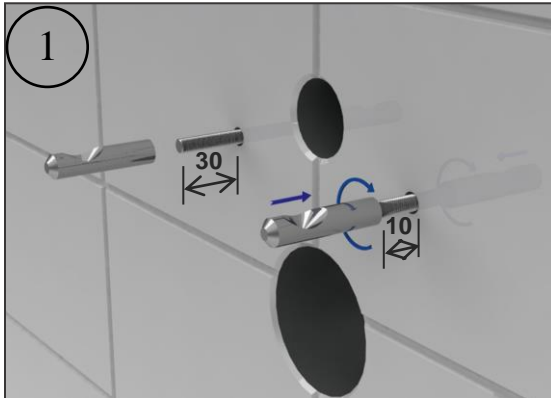

INSTRUÇÕES DE MONTAGEM ASSEMBLY INSTRUCTIONS

BACIAS/ WALL HUNG WC:

41001- TWO SUSPensa
41501 -TWO SUSPensa RIMLESS
42501- 100 RIMLESS SUSPensa

PT EN

Material Material	Tipo de Peça Type of product	Detergentes Detergents		Material de Limpeza Cleaning Kit		Outras Recomendações Other Recommendations	
		✗	✓	✗	✓	Atenção / Attention	
Cerâmicos Ceramics		Abrasivos Abrasives	Ácidos e Bases fracas Sabão Neutro Acid and basic weak Neutral Soap	✗	✓	 Evitar deixar cair objetos Not dropping objects	
Metálicos Metallics		Ácidos e Bases Acetona Álcool Amônia Abrasivos Acid and Basic Acetone Alcohol Ammonia Abrasives	Sabão Neutro Neutral Soap	Abrasivos Abrasives	Pano Suave Cleaning Cloth	 Não se colocar na superfície da tampa Weight on cover	 Não forçar a deslida soft-close Effort on soft-close
Plásticos/ Resinas Plastics/Resins							