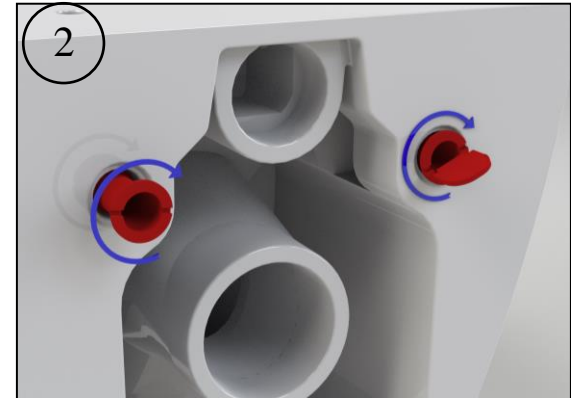

INSTRUÇÕES DE MONTAGEM ASSEMBLY INSTRUCTIONS

BACIAS/ WALL HUNG WC:

41001- TWO SUSPensa
41501 -TWO SUSPensa RIMLESS
42501- 100 RIMLESS SUSPensa

PT EN

Material Material	Tipo de Peça Type of product	Detergentes Detergents		Material de Limpeza Cleaning Kit		Outras Recomendações Other Recommendations	
		✗	✓	✗	✓	Atenção / Attention	
Cerâmicos Ceramics		Abrasivos Abrasives	Ácidos e Bases fracas Sabão Neutro Acid and basic weak Neutral Soap	✗	✓	 Evitar deixar cair objetos Not dropping objects	
Metálicos Metallics		Ácidos e Bases Acetona Álcool Amônia Abrasivos Acid and Basic Acetone Alcohol Ammonia Abrasives	Sabão Neutro Neutral Soap	Abrasivos Abrasives	Pano Suave Cleaning Cloth	 Não se colocar na superfície da tampa Weight on cover	 Não forçar a deslida soft-close Effort on soft-close
Plásticos/ Resinas Plastics/Resins							