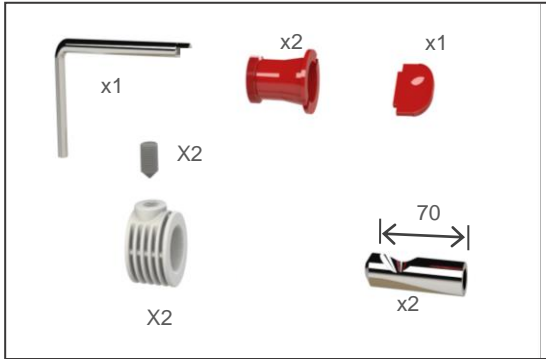

INSTRUÇÕES DE MONTAGEM ASSEMBLY INSTRUCTIONS

BACIAS/ WALL HUNG WC:

41001- TWO SUSPensa
41501 -TWO SUSPensa RIMLESS
42501- 100 RIMLESS SUSPensa

PT EN

Material Material	Tipo de Peça Type of product	Detergentes Detergents		Material de Limpeza Cleaning Kit		Outras Recomendações Other Recommendations	
		✗	✓	✗	✓	Atenção / Attention	
Cerâmicos Ceramics		Abrasivos Abrasives	Ácidos e Bases fracas Sabão Neutro Acid and basic weak Neutral Soap	✗	✓	 Evitar deixar cair objetos Not dropping objects	
Metálicos Metallics		Ácidos e Bases Acetona Álcool Amônia Abrasivos Acid and Basic Acetone Alcohol Ammonia Abrasives	Sabão Neutro Neutral Soap	Abrasivos Abrasives	Pano Suave Cleaning Cloth	 Não se colocar na superfície da tampa Weight on cover	 Não forçar a deslida soft-close Effort on soft-close
Plásticos/ Resinas Plastics/Resins							