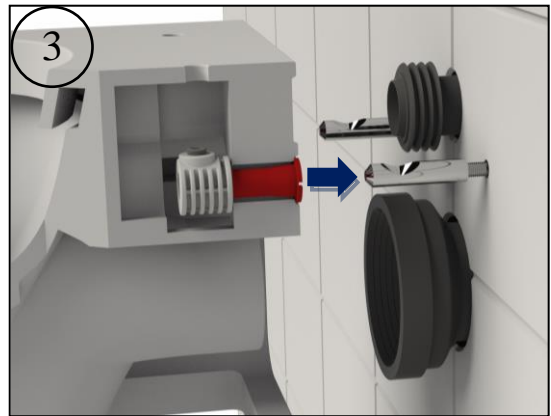

INSTRUÇÕES DE MONTAGEM ASSEMBLY INSTRUCTIONS

BACIAS/ WALL HUNG WC:

41001- TWO SUSPensa
41501 -TWO SUSPensa RIMLESS
42501- 100 RIMLESS SUSPensa

PT EN

Material Material	Tipo de Peça Type of product	Detergentes Detergents		Material de Limpeza Cleaning Kit		Outras Recomendações Other Recommendations	
		✗	✓	✗	✓	Atenção / Attention	
Cerâmicos Ceramics		Abrasivos Abrasives	Ácidos e Bases fracas Sabão Neutro Acid and basic weak Neutral Soap	✗	✓	 Evitar deixar cair objetos Not dropping objects	
Metálicos Metallics		Ácidos e Bases Acetona Álcool Amônia Abrasivos Acid and Basic Acetone Alcohol Ammonia Abrasives	Sabão Neutro Neutral Soap	Abrasivos Abrasives	Pano Suave Cleaning Cloth	 Não se colocar na superfície da tampa Weight on cover	 Não forçar a deslida soft-close Effort on soft-close
Plásticos/ Resinas Plastics/Resins							