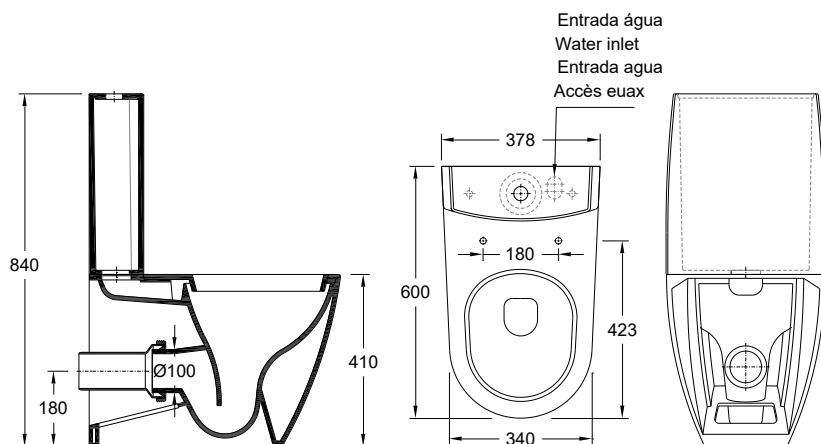

Garantie

Other technical features

Autres caractéristiques techniques

Technical Drawing | Dessin technique

Dimensions | Dimensions (mm)

	L	W	H
46	600	378	840

Components | Composants

Included Inclus	41051002	Close Coupled WC Dual Cuvette Compacte BTW Sortie Verticale
	55114030	Discharge Curve f/ Close Coupled Vertical Outlet Courbe de débit verticale
	55185030	Fixing kit for CC WC and bidet Kit d'installation latérale pour cuvette compacte et bidet
Required Nécessaire	Ceramic Cistern or Flowmeter Réservoir en céramique ou Fluxomètre	
	Plastic Cistern or Mechanism Réservoir en plastique ou Mécanisme	
	Normal or soft-close Toilet seat Abattant normal ou soft-close	

Características | Especificaciones

Material

Material

Porcelana Vitrificada

Descarga

Descarga

Horizontal

Fixação

Fijación

Ao Chão | Al Suelo

Volume de descarga

Volumen de descarga

Garantia

Garantía

Outras características técnicas

Otras especificaciones técnicas

41051XX2H

[Cores](#) | [Colores](#)

Desenho Técnico | Diseño Técnico

Dimensões | Dimensiones (mm)

	L	W	H
46	600	378	840

Componentes | Componentes

Incluído Incluido	41051002	Bacia Compacta Dual Inodoro p/ Tanque Bajo Dual
	55040010	Tubo de descarga horizontal 250 mm Manguito de descarga horizontal 250 mm
	55185030	Kit de fixação lateral p/ bacia compacta e bidé Kit de fijación p/ inodoro compacto y bidé
Necessário Requerido	Tanque Cerâmico ou Fluxómetro Tanque Cerámico ou Fluxor	
	Tanque Plástico ou Mecanismo Tanque Plástico ou Mecanismo	
	Tampo Normal ou Soft-close Tapa normal o de cierre suave	