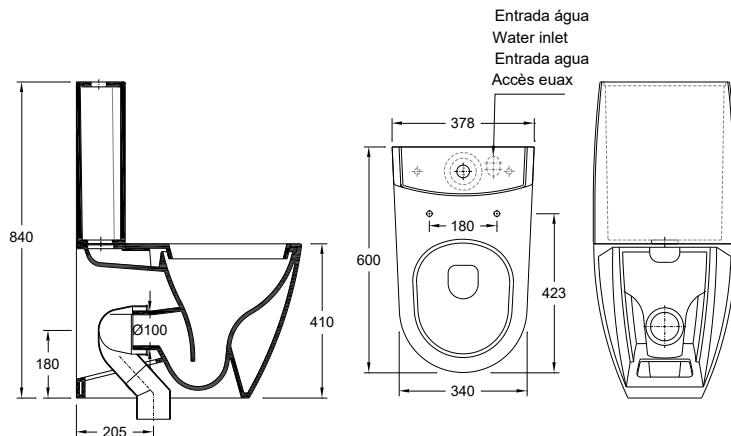

Garantie

Other technical features

Autres caractéristiques techniques

Technical Drawing | Dessin technique

Dimensions | Dimensions (mm)

	L	W	H
46	600	378	840

Components | Composants

Included Inclus	41051002	Close Coupled WC Dual Cuvette Compacte BTW Sortie Verticale
	55114030	Discharge Curve f/ Close Coupled Vertical Outlet Courbe de débit verticale
	55185030	Fixing kit for CC WC and bidet Kit d'installation latérale pour cuvette compacte et bidet
Required Nécessaire	Ceramic Cistern or Flowmeter Réservoir en céramique ou Fluxomètre	
	Plastic Cistern or Mechanism Réservoir en plastique ou Mécanisme	
	Normal or soft-close Toilet seat Abattant normal ou soft-close	