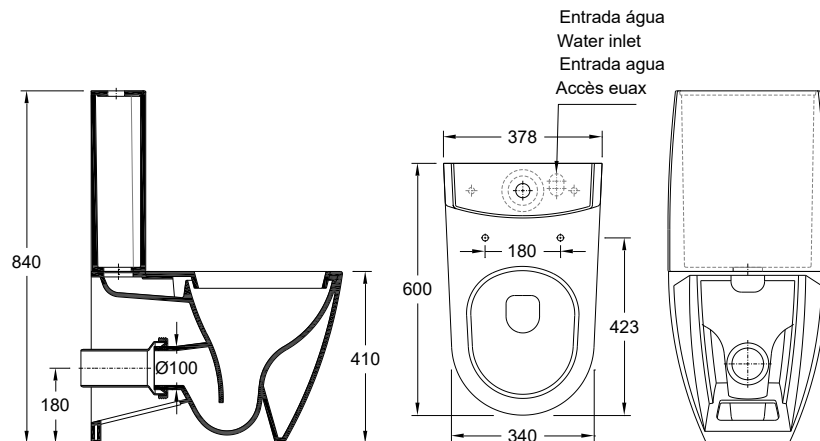

41051XX2H

[Cores](#) | [Colores](#)

Desenho Técnico | Diseño Técnico

Dimensões | Dimensiones (mm)

	L	W	H
46	600	378	840

Componentes | Componentes

Incluído Incluido	41051002	Bacia Compacta Dual Inodoro p/ Tanque Bajo Dual
	55040010	Tubo de descarga horizontal 250 mm Manguito de descarga horizontal 250 mm
	55185030	Kit de fixação lateral p/ bacia compacta e bidé Kit de fijación p/ inodoro compacto y bidé
Necessário Requerido	Tanque Cerâmico ou Fluxómetro Tanque Cerámico ou Fluxor	
	Tanque Plástico ou Mecanismo Tanque Plástico ou Mecanismo	
	Tampo Normal ou Soft-close Tapa normal o de cierre suave	

Discharge volume
Volume de décharge

Warranty
Garantie

Other technical features
Autres caractéristiques techniques

Technical Drawing | Dessin technique

Dimensions | Dimensions (mm)

	L	W	H
46	600	378	840

Components | Composants

Included Inclus	41051002	Close Coupled WC Dual Cuvette Compacte BTW Sortie Horizontale
	55040010	Horizontal discharge tube 250 mm Tuyau d'évacuation horizontale 250 mm
	55185030	Fixing kit for CC WC and bidet Kit d'installation latérale pour cuvette compacte et bidet
Required Nécessaire	Ceramic Cistern or Flowmeter Réservoir en céramique ou Fluxomètre	
	Plastic Cistern or Mechanism Réservoir en plastique ou Mécanisme	
	Normal or soft-close Toilet seat Abattant normal ou soft-close	