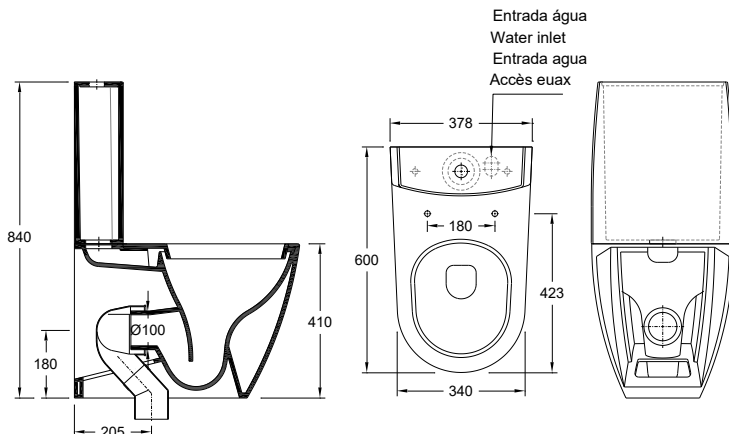

Características | Especificaciones

Material

Material

Porcelana Vitrificada

Descarga

Descarga

Vertical

Fixação

41051XX2V

[Cores](#) | [Colores](#)

Desenho Técnico | Diseño Técnico

Dimensões | Dimensiones (mm)

	L	W	H
46	600	378	840

Componentes | Componentes

Incluído Incluido	41051002	Bacia Compacta Dual Inodoro p/ Tanque Bajo Dual
	55114030	Curva p/ bacia compacta de descarga vertical Manguito p/ Inod. Tanque Bajo Desc. Vertical
	55185030	Kit de fixação lateral p/ bacia compacta e bidé Kit de fijación p/ inodoro compacto y bidé
Necessário Requerido		Tanque Cerâmico ou Fluxómetro Tanque Cerámico ou Fluxor
		Tanque Plástico ou Mecanismo Tanque Plástico ou Mecanismo
		Tampo Normal ou Soft-close Tapa normal o de cierre suave

Discharge volume
Volume de décharge

Warranty
Garantie

Other technical features
Autres caractéristiques techniques

Technical Drawing | Dessin technique

Dimensions | Dimensions (mm)

	L	W	H
46	600	378	840

Components | Composants