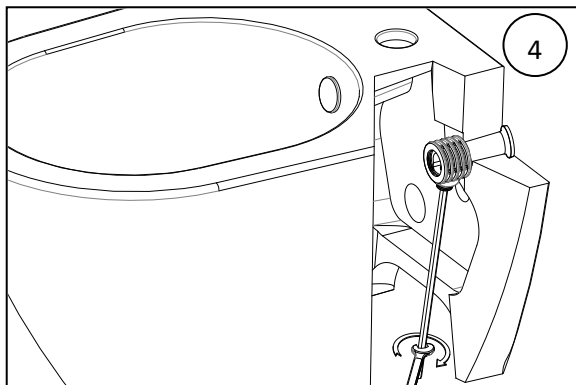

ARCH

INSTRUÇÕES DE MONTAGEM

ASSEMBLY INSTRUCTIONS

Bidé suspensos/ Wall-hung bidet: 40401-One
41401 – Two
42401-100

Série	Referência	A	B	C	D	E
One	40401	355	105	270	130	
TWO	41401	320	100	240	100	100
100	42401					