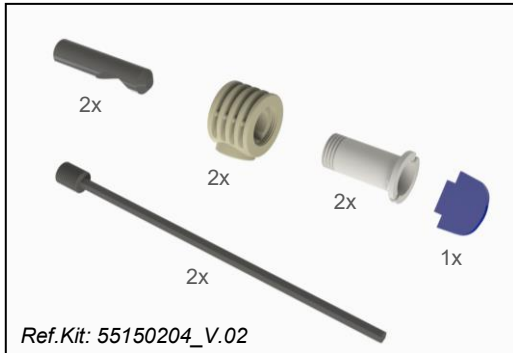

ARCH

INSTRUÇÕES DE MONTAGEM

ASSEMBLY INSTRUCTIONS

Bidé suspensos/ Wall-hung bidet: 40401-One
41401 – Two
42401-100

Série	Referência	A	B	C	D	E
One	40401	355	105	270	130	
TWO	41401	320	100	240	100	100
100	42401					