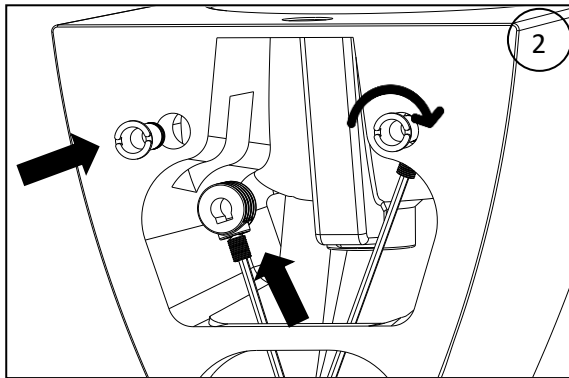

ARCH

INSTRUÇÕES DE MONTAGEM

ASSEMBLY INSTRUCTIONS

Bidé suspensos/ Wall-hung bidet: 40401-One
41401 – Two
42401-100

Série	Referência	A	B	C	D	E
One	40401	355	105	270	130	
TWO	41401	320	100	240	100	100
100	42401					