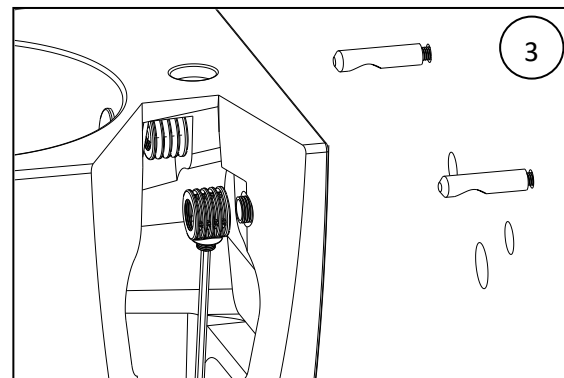

ARCH

INSTRUÇÕES DE MONTAGEM

ASSEMBLY INSTRUCTIONS

Bidé suspensos/ Wall-hung bidet: 40401-One
41401 – Two
42401-100

Série	Referência	A	B	C	D	E
One	40401	355	105	270	130	
TWO	41401	320	100	240	100	100
100	42401					