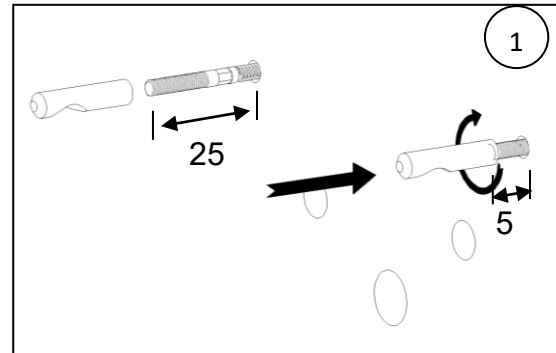

ARCH

INSTRUÇÕES DE MONTAGEM

ASSEMBLY INSTRUCTIONS

Bidé suspensos/ Wall-hung bidet: 40401-One
41401 – Two
42401-100

Série	Referência	A	B	C	D	E
One	40401	355	105	270	130	
TWO	41401	320	100	240	100	100
100	42401					