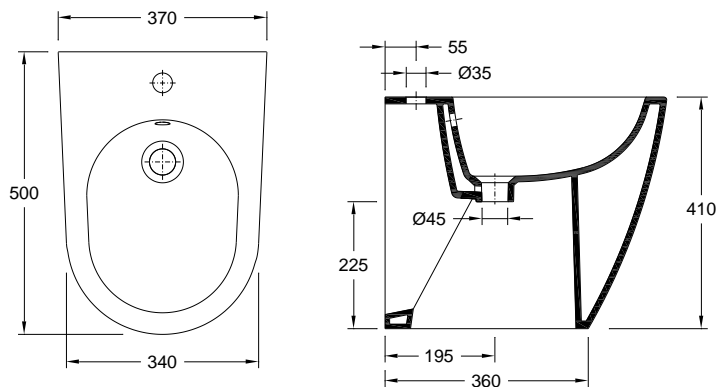

### Dimensões | Dimensiones (mm)

KG	L	W	H
23	500	370	410

Garantie

**Other technical features**

Autres caractéristiques techniques

41411XX2K

[Colours | Couleurs](#)

**Technical Drawing | Dessin technique**

**Dimensions | Dimensions (mm)**

	L	W	H
23	500	370	410