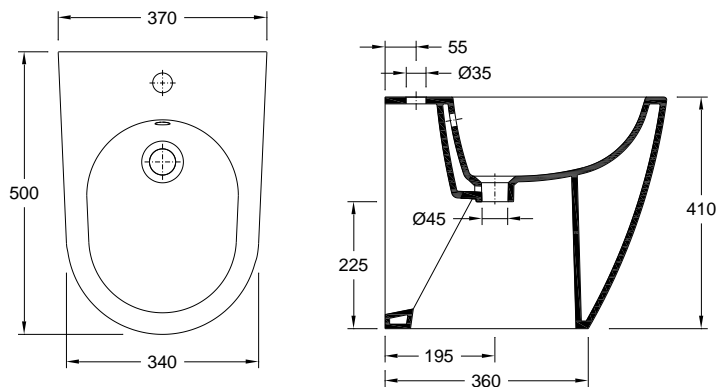

### Desenho Técnico | Diseño Técnico

### Dimensões | Dimensiones (mm)

KG	L	W	H
23	500	370	410

Garantie

**Other technical features**

Autres caractéristiques techniques

41411XX2K

[Colours | Couleurs](#)

**Technical Drawing | Dessin technique**

**Dimensions | Dimensions (mm)**

	L	W	H
23	500	370	410