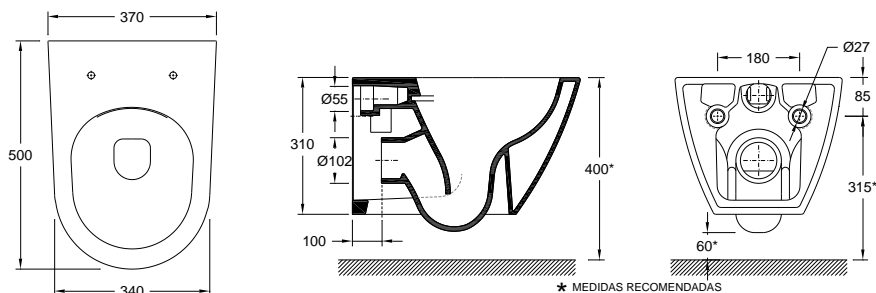

Two – 41502XX2K

Características | Especificaciones

Material
Material **Porcelana Vitrificada**

Descarga
Descarga **Horizontal**

Fixação
Fijación **À Parede** | A la Pared

Volume de descarga
Volumen de descarga **2,5/4L**

Garantia
Garantía

Outras características técnicas
Otras especificaciones técnicas

41502XX2K
[Cores](#) | [Colores](#)

Desenho Técnico | Diseño Técnico

Dimensões | Dimensiones (mm)

	L	W	H
23	500	370	310

Componentes | Componentes

Two – 41502XX2K

Specifications | Spécifications

Material Matériel	Vitreous China
Outlet system Évacuation	Horizontal Horizontale
Fixing Fixation	To the Wall Au Mur
Discharge volume Volume de décharge	2,5/4L
Warranty Garantie	 
Other technical features Autres caractéristiques techniques	

41502XX2K

[Colours](#) | [Couleurs](#)

Technical Drawing | Dessin technique

Dimensions | Dimensions (mm)

	L	W	H
23	500	370	310

Components | Composants

Included Inclus	41502002	Wall-hung WC Rimless V2 WC Suspendu Rimless V2 (sans bride)
	55150213	Fixing Kit f/ Wall-hung WC Two/100 Kit de Fixation p/ Cuvette Suspendue Two/100
	55005011	Rubber connection (wall hung rimless WC) Caoutchouc de liaison (WC suspendu sans rebord)
	50649021	Flow reducer (wall hung rimless WC) Réducteur de débit (WC suspendu sans rebord)
Required Nécessaire	Ceramic Cistern or Flowmeter Réservoir en céramique ou Fluxomètre	
	Plastic Cistern or Mechanism Réservoir en plastique ou Mécanisme	
	Normal or soft-close Toilet seat Abattant normal ou soft-close	