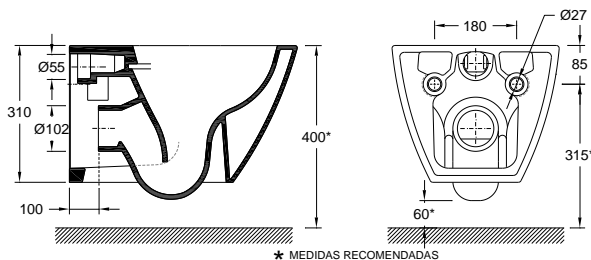

Two – 41502XX2K

Características | Especificaciones

Material
Material **Porcelana Vitrificada**

Descarga
Descarga **Horizontal**

Fixação
Fijación **À Parede** | A la Pared

Volume de descarga
Volumen de descarga **2,5/4L**

Garantia
Garantía

Outras características técnicas
Otras especificaciones técnicas

41502XX2K
[Cores](#) | [Colores](#)

Desenho Técnico | Diseño Técnico

Dimensões | Dimensiones (mm)

	L	W	H
23	500	370	310

Componentes | Componentes

Incluído Incluido	41502002	Bacia Suspensa Rimless V2 Inodoro Suspendido Rimless V2
	55150213	Kit de Fixação p/ Bacia Suspensa Two/100 Kit de Fijación p/ Inodoro Suspendido Two/100
	55005011	Emboque (bacia suspensa rimless) Conexión (inodoro suspendido rimless)
	50649021	Redutor de caudal (bacia suspensa rimless) Reductor de flujo (inodoro suspendido rimless)
Necessário Requerido	Tanque Cerâmico ou Fluxómetro Tanque Cerâmico ou Fluxor	
	Tanque Plástico ou Mecanismo Tanque Plástico ou Mecanismo	
	Tampo Normal ou Soft-close Tapa normal o de cierre suave	