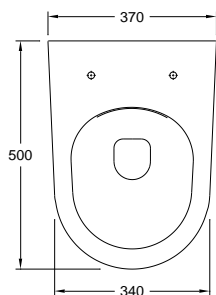

Two – 41502XX2K

Características | Especificaciones

Material
Material **Porcelana Vitrificada**

Descarga
Descarga **Horizontal**

Fixação
Fijación **À Parede** | A la Pared

Volume de descarga
Volumen de descarga **2,5/4L**

Garantia
Garantía

Outras características técnicas
Otras especificaciones técnicas

41502XX2K
[Cores](#) | [Colores](#)

Desenho Técnico | Diseño Técnico

Dimensões | Dimensiones (mm)

	L	W	H
23	500	370	310

Componentes | Componentes

Incluído Incluido	41502002	Bacia Suspensa Rimless V2 Inodoro Suspendido Rimless V2
	55150213	Kit de Fixação p/ Bacia Suspensa Two/100 Kit de Fijación p/ Inodoro Suspendido Two/100
	55005011	Emboque (bacia suspensa rimless) Conexión (inodoro suspendido rimless)
	50649021	Redutor de caudal (bacia suspensa rimless) Reductor de flujo (inodoro suspendido rimless)
Necessário Requerido	Tanque Cerâmico ou Fluxómetro Tanque Cerâmico ou Fluxor	
	Tanque Plástico ou Mecanismo Tanque Plástico ou Mecanismo	
	Tampo Normal ou Soft-close Tapa normal o de cierre suave	

41502XX2K

[Colours](#) | [Couleurs](#)

Technical Drawing | Dessin technique

Dimensions | Dimensions (mm)

	L	W	H
23	500	370	310

Components | Composants

Included Inclus	41502002	Wall-hung WC Rimless V2 WC Suspendu Rimless V2 (sans bride)
	55150213	Fixing Kit f/ Wall-hung WC Two/100 Kit de Fixation p/ Cuvette Suspendue Two/100
	55005011	Rubber connection (wall hung rimless WC) Caoutchouc de liaison (WC suspendu sans rebord)
	50649021	Flow reducer (wall hung rimless WC) Réducteur de débit (WC suspendu sans rebord)
Required Nécessaire	Ceramic Cistern or Flowmeter Réservoir en céramique ou Fluxomètre	
	Plastic Cistern or Mechanism Réservoir en plastique ou Mécanisme	
	Normal or soft-close Toilet seat Abattant normal ou soft-close	