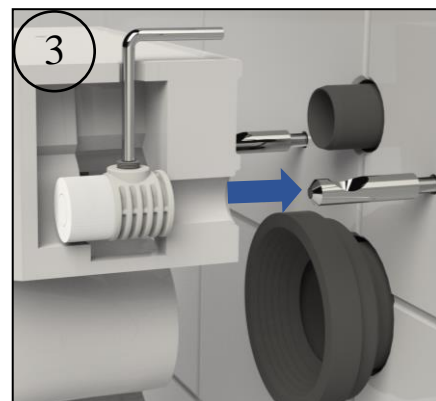

### TWO SUSPensa RIMLESS 41502

Material Material	Tipo de Peça Type of product	Detergentes Detergents		Material de Limpeza Cleaning kit		Outras Recomendações Other Recommendations	
		✗	✓	✗	✓	<b>Atenção / Attention</b>	
Cerâmicos Ceramics		Abrasivos Abrasives	Ácidos e Bases fracos Sabão Neutro Acid and basic weak Neutral Soap	✗	✓		Evitar deixar cair objetos Not dropping objects
Metálicos Metallics		Ácidos e Bases Acetona Álcool Amônia Abrasivos Acid and Basic Acetone Alcohol Ammonia Abrasives	Sabão Neutro Neutral Soap 	Abrasivos Abrasives	Pano Suave Cleaning Cloth		Não se colocar na superfície do tampo Weight on cover
Plásticos/ Resinas Plastics/Resins							Não forçar a descida soft-close Effort on soft-close