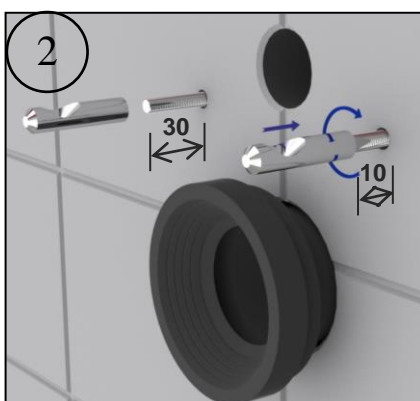

# INSTRUÇÕES DE MONTAGEM

### TWO SUSPensa RIMLESS 41502

Material Material	Tipo de Peça Type of product	Detergentes Detergents		Material de Limpeza Cleaning kit		Outras Recomendações Other Recommendations	
		✗	✓	✗	✓	<b>Atenção / Attention</b>	
Cerâmicos Ceramics		Abrasivos Abrasives	Ácidos e Bases fracos Sabão Neutro Acid and basic weak Neutral Soap	✗	✓		Evitar deixar cair objetos Not dropping objects
Metálicos Metallics		Ácidos e Bases Acetona Álcool Amônia Abrasivos Acid and Basic Acetone Alcohol Ammonia Abrasives	Sabão Neutro Neutral Soap 	Abrasivos Abrasives	Pano Suave Cleaning Cloth		Não se colocar na superfície do tampo Weight on cover
Plásticos/ Resinas Plastics/Resins							Não forçar a descida soft-close Effort on soft-close