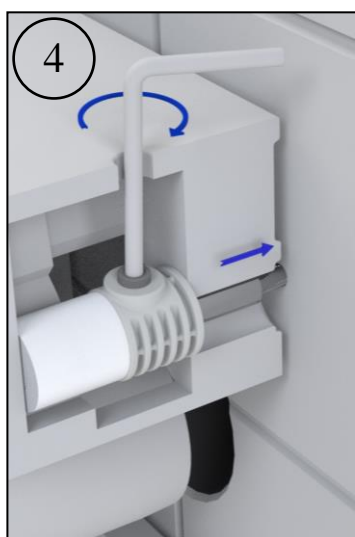

### TWO SUSPensa RIMLESS 41502

Material Material	Tipo de Peça Type of product	Detergentes Detergents		Material de Limpeza Cleaning kit		Outras Recomendações Other Recommendations	
		✗	✓	✗	✓	<b>Atenção / Attention</b>	
Cerâmicos Ceramics		Abrasivos Abrasives	Ácidos e Bases fracos Sabão Neutro Acid and basic weak Neutral Soap	✗	✓		Evitar deixar cair objetos Not dropping objects
Metálicos Metallics		Ácidos e Bases Acetona Álcool Amônia Abrasivos Acid and Basic Acetone Alcohol Ammonia Abrasives	Sabão Neutro Neutral Soap 	Abrasivos Abrasives	Pano Suave Cleaning Cloth		Não se colocar na superfície do tampo Weight on cover
Plásticos/ Resinas Plastics/Resins							Não forçar a descida soft-close Effort on soft-close