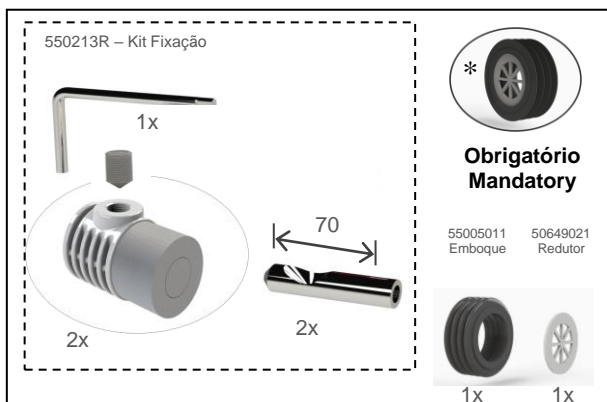

# INSTRUÇÕES DE MONTAGEM

### TWO SUSPensa RIMLESS 41502

Material Material	Tipo de Peça Type of product	Detergentes Detergents		Material de Limpeza Cleaning kit		Outras Recomendações Other Recommendations	
		✗	✓	✗	✓	<b>Atenção / Attention</b>	
Cerâmicos Ceramics		Abrasivos Abrasives	Ácidos e Bases fracos Sabão Neutro Acid and basic weak Neutral Soap	✗	✓		Evitar deixar cair objetos Not dropping objects
Metálicos Metallics		Ácidos e Bases Acetona Álcool Amônia Abrasivos Acid and Basic Acetone Alcohol Ammonia Abrasives	Sabão Neutro Neutral Soap 	Abrasivos Abrasives	Pano Suave Cleaning Cloth		Não se colocar na superfície do tampo Weight on cover
Plásticos/ Resinas Plastics/Resins							Não forçar a descida soft-close Effort on soft-close