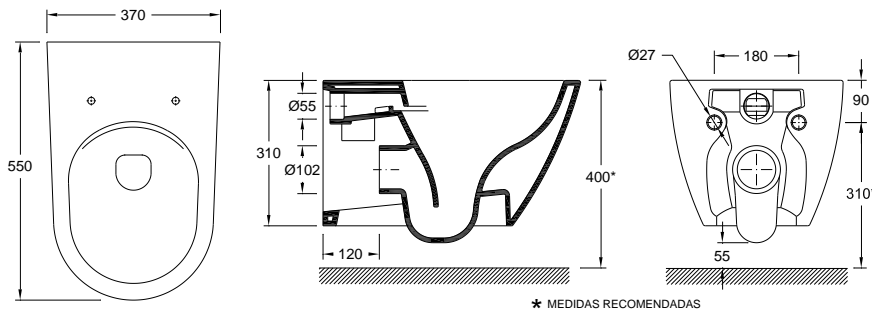

Características | Especificaciones

Material
Material **Porcelana Vitrificada**

Descarga
Descarga **Horizontal**

Fixação
Fijación **À Parede | A la Pared**

Volume de descarga
Volumen de descarga **2,5/4L**

Garantia
Garantía **20 years** **100%**

Outras características técnicas
Otras especificaciones técnicas

41505XX2K
[Cores](#) | [Colores](#)

Desenho Técnico | Diseño Técnico

Dimensões | Dimensiones (mm) ¹

	L	W	H
25	550	370	310

Garantie

Other technical features

Autres caractéristiques techniques

41505XX2K

[Colours](#) | [Couleurs](#)

Technical Drawing | Dessin technique

Dimensions | Dimensions (mm) ¹

KG	L	W	H
25	550	370	310