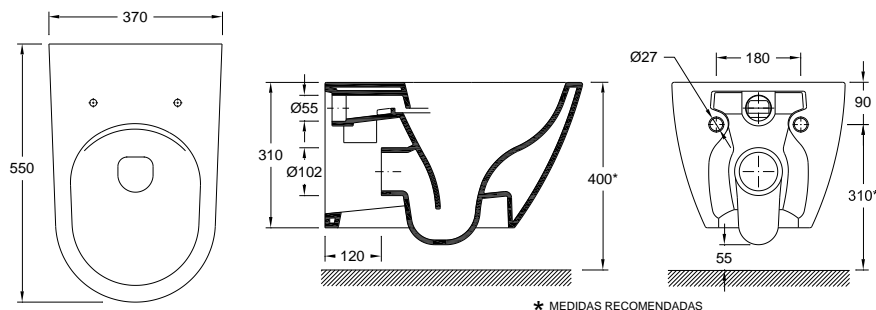

Características | Especificaciones

Material
Material **Porcelana Vitrificada**

Descarga
Descarga **Horizontal**

Fixação
Fijación **À Parede | A la Pared**

Volume de descarga
Volumen de descarga **2,5/4L**

Garantia
Garantía **20 years** **100%**

Outras características técnicas
Otras especificaciones técnicas

41505XX2K
[Cores](#) | [Colores](#)

Desenho Técnico | Diseño Técnico

Dimensões | Dimensiones (mm) ¹

	L	W	H
25	550	370	310

Componentes | Componentes

Incluído Incluido	41505002	Bacia Suspensa Rimless 55cm Inodoro Suspendido Rimless 55cm
	55150215	Kit de fixação p/Bacia Suspensa TWO 55 Kit de fijación de inodoro suspendido TWO 55
	55005011	Emboque (bacia suspensa rimless) Conexión (inodoro suspendido rimless)
	50649021	Redutor de caudal (bacia suspensa rimless) Reductor de flujo (inodoro suspendido rimless)
Necessário Requerido	Tanque Cerâmico ou Fluxómetro Tanque Cerâmico ou Fluxor	
	Tanque Plástico ou Mecanismo Tanque Plástico ou Mecanismo	
	Tampo Normal ou Soft-close Tapa normal o de cierre suave	

Garantie

Other technical features

Autres caractéristiques techniques

41505XX2K

[Colours](#) | [Couleurs](#)

Technical Drawing | Dessin technique

Dimensions | Dimensions (mm) ¹

KG	L	W	H
25	550	370	310