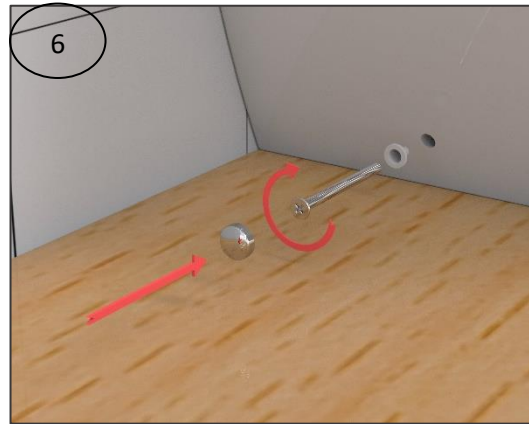

INSTRUÇÕES DE MONTAGEM ASSEMBLY INSTRUCTIONS

BACIA TWO BTW RIMLESS / Back to Wall WC TWO Rimless 41541

Material Material	Tipo de peça Tipo de pieza	Detergentes Detergentes		Material de limpeza Material de limpieza		Outras recomendações Otras recomendaciones	
		✗	✓	✗	✓	Atenção / Atención	
Cerâmicos Cerámicos		Abrasivos Abrasivos	Ácidos e bases fracas Sabão neutro	Abrasivos Abrasivos	Pano suave Tejido suave	Evitar deixar cair objetos Evite dejar caer objetos	
			Ácidos y bases débiles Jabón neutro			Sabão neutro Jabón neutro	
Metálicos Metálicos		Ácidos e bases Acetona Álcool Amónia Abrasivos				Não se colocar na superfície do tampo No se pare sobre la superficie superior	Não forçar a descida soft-close No fuerce el descenso de la lapa amortiguada
Plásticos/Resinas Plástica/Resinas		Ácidos y bases Acetona Alcohol Amóniaco Abrasivos					