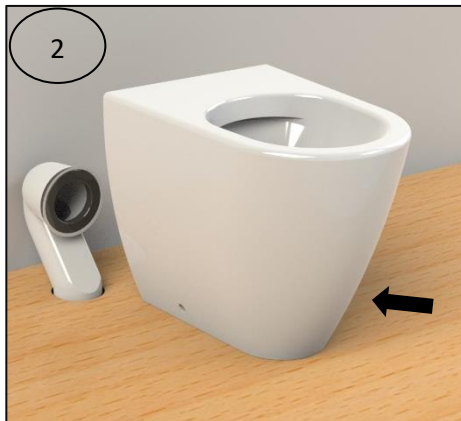

INSTRUÇÕES DE MONTAGEM ASSEMBLY INSTRUCTIONS

BACIA TWO BTW RIMLESS / Back to Wall WC TWO Rimless 41541

Material Material	Tipo de peça Tipo de pieza	Detergentes Detergentes		Material de limpeza Material de limpieza		Outras recomendações Otras recomendaciones	
		✗	✓	✗	✓	Atenção / Atención	
Cerâmicos Cerámicos		Abrasivos Abrasivos	Ácidos e bases fracas Sabão neutro	Abrasivos Abrasivos	Pano suave Tejido suave	Evitar deixar cair objetos Evite dejar caer objetos	
			Ácidos y bases débiles Jabón neutro			Sabão neutro Jabón neutro	
Metálicos Metálicos		Ácidos e bases Acetona Álcool Amónia Abrasivos				Não se colocar na superfície do tampo No se pare sobre la superficie superior	Não forçar a descida soft-close No fuerce el descenso de la lapa amortiguada
Plásticos/Resinas Plástica/Resinas		Ácidos y bases Acetona Alcohol Amóniaco Abrasivos					