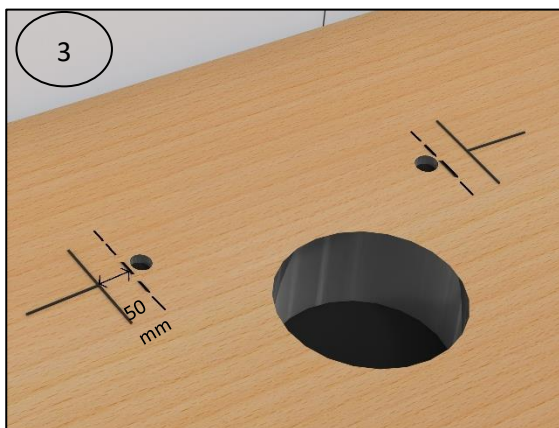

INSTRUÇÕES DE MONTAGEM ASSEMBLY INSTRUCTIONS

BACIA TWO BTW RIMLESS / Back to Wall WC TWO Rimless 41541

Material Material	Tipo de peça Tipo de pieza	Detergentes Detergentes		Material de limpeza Material de limpieza		Outras recomendações Otras recomendaciones	
		✗	✓	✗	✓	Atenção / Atención	
Cerâmicos Cerámicos		Abrasivos Abrasivos	Ácidos e bases fracas Sabão neutro	Abrasivos Abrasivos	Pano suave Tejido suave	Evitar deixar cair objetos Evite dejar caer objetos	
			Ácidos y bases débiles Jabón neutro			Sabão neutro Jabón neutro	
Metálicos Metálicos		Ácidos e bases Acetona Álcool Amónia Abrasivos				Não se colocar na superfície do tampo No se pare sobre la superficie superior	Não forçar a descida soft-close No fuerce el descenso de la lapa amortiguada
Plásticos/Resinas Plástica/Resinas		Ácidos y bases Acetona Alcohol Amóniaco Abrasivos					