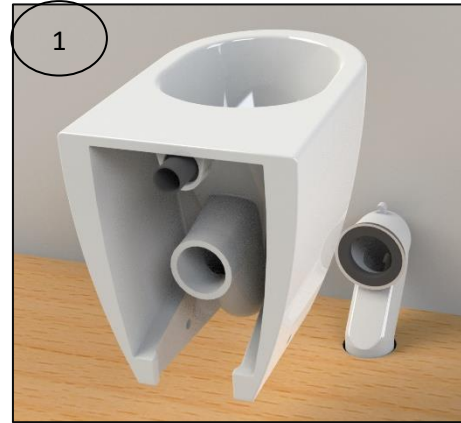

INSTRUÇÕES DE MONTAGEM ASSEMBLY INSTRUCTIONS

BACIA TWO BTW RIMLESS / Back to Wall WC TWO Rimless 41541

Material Material	Tipo de peça Tipo de pieza	Detergentes Detergentes		Material de limpeza Material de limpieza		Outras recomendações Otras recomendaciones	
		✗	✓	✗	✓	Atenção / Atención	
Cerâmicos Cerámicos		Abrasivos Abrasivos	Ácidos e bases fracas Sabão neutro	Abrasivos Abrasivos	Pano suave Tejido suave	Evitar deixar cair objetos Evite dejar caer objetos	
			Ácidos y bases débiles Jabón neutro			Sabão neutro Jabón neutro	
Metálicos Metálicos		Ácidos e bases Acetona Álcool Amónia Abrasivos				Não se colocar na superfície do tampo No se pare sobre la superficie superior	Não forçar a descida soft-close No fuerce el descenso de la lapa amortiguada
Plásticos/Resinas Plástica/Resinas		Ácidos y bases Acetona Alcohol Amóniaco Abrasivos					