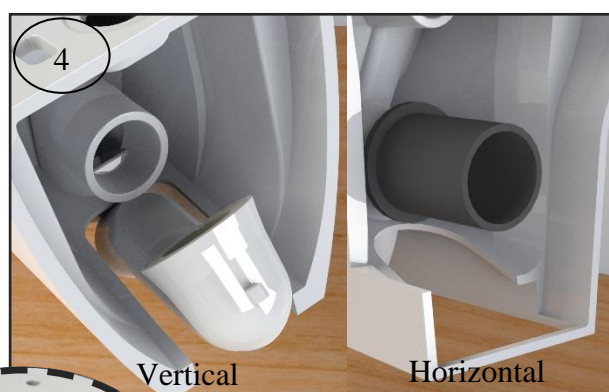

INSTRUÇÕES DE MONTAGEM ASSEMBLY INSTRUCTIONS

BACIA COMPACTA TWO
CLOSE COUPLED WC TWO

RIMLESS 

www.archvaladares.com

Material Material	Tipo de Peça Type of product	Detergentes Detergents		Material de Limpeza Cleaning kit		Outras Recomendações Other Recommendations
		✗	✓	✗	✓	Atenção / Attention
Cerâmicos Ceramics		Abrasivos Abrasives	Ácidos e Bases fracas Sabão Neutro Acid and basic weak Neutral Soap	✗	✓	Evitar deixar cair objetos Not dropping objects
		Melânicos Metallics	Ácidos e Bases Acetona Alcool Amônia Abrasivos Acid and Basic Acetone Alcohol Ammonia Abrasives	Sabão Neutro Neutral Soap	Abrasivos Abrasives	
Plásticos/ Resinas Plastics/Resins						Não se colocar na superfície do tampo Weight on cover
						Não forçar a deslida soft-close Effort on soft-close