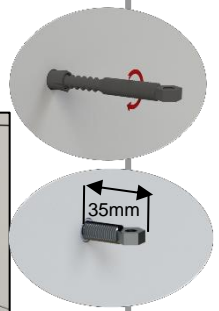

INSTRUÇÕES DE MONTAGEM ASSEMBLY INSTRUCTIONS

BACIA COMPACTA TWO
CLOSE COUPLED WC TWO

RIMLESS 

www.archvaladares.com

Material Material	Tipo de Peça Type of product	Detergentes Detergents		Material de Limpeza Cleaning kit		Outras Recomendações Other Recommendations
		✗	✓	✗	✓	Atenção / Attention
Cerâmicos Ceramics		Abrasivos Abrasives	Ácidos e Bases fracas Sabão Neutro Acid and basic weak Neutral Soap	✗	✓	Evitar deixar cair objetos Not dropping objects
		Melânicos Metallics	Ácidos e Bases Acetona Alcool Amônia Abrasivos Acid and Basic Acetone Alcohol Ammonia Abrasives	Sabão Neutro Neutral Soap	Abrasivos Abrasives	
Plásticos/ Resinas Plastics/Resins						Não se colocar na superfície do tampo Weight on cover
						Não forçar a deslida soft-close Effort on soft-close