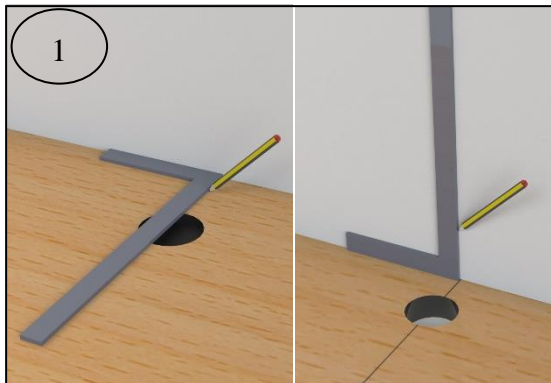

INSTRUÇÕES DE MONTAGEM ASSEMBLY INSTRUCTIONS

BACIA COMPACTA TWO
CLOSE COUPLED WC TWO

RIMLESS 

www.archvaladares.com

Material Material	Tipo de Peça Type of product	Detergentes Detergents		Material de Limpeza Cleaning kit		Outras Recomendações Other Recommendations
		✗	✓	✗	✓	Atenção / Attention
Cerâmicos Ceramics		Abrasivos Abrasives	Ácidos e Bases fracas Sabão Neutro Acid and basic weak Neutral Soap	✗	✓	Evitar deixar cair objetos Not dropping objects
		Melânicos Metallics	Ácidos e Bases Acetona Alcool Amônia Abrasivos Acid and Basic Acetone Alcohol Ammonia Abrasives	Sabão Neutro Neutral Soap	Abrasivos Abrasives	
Plásticos/ Resinas Plastics/Resins						Não se colocar na superfície do tampo Weight on cover
						Não forçar a deslida soft-close Effort on soft-close