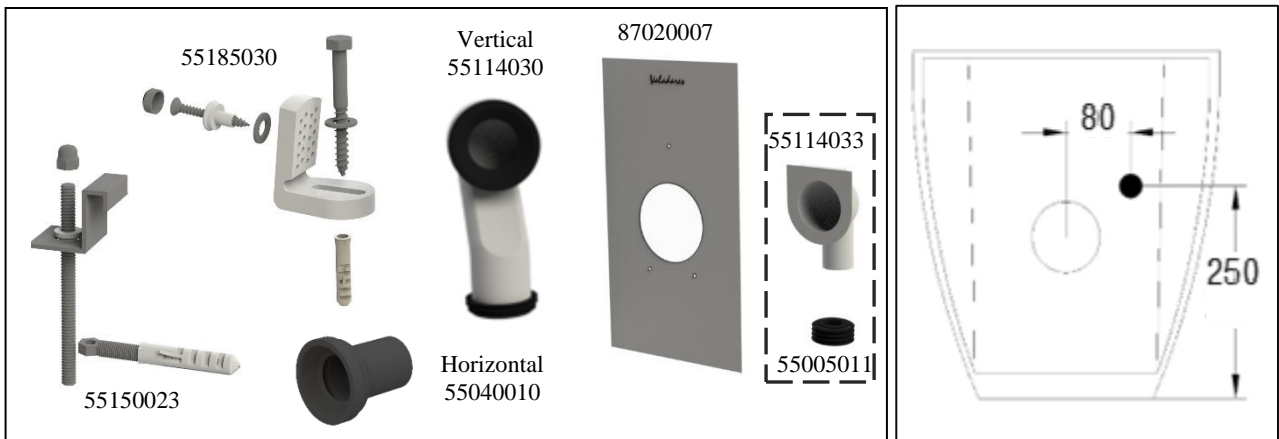

INSTRUÇÕES DE MONTAGEM ASSEMBLY INSTRUCTIONS

BACIA COMPACTA TWO
CLOSE COUPLED WC TWO

RIMLESS 

www.archvaladares.com

Material Material	Tipo de Peça Type of product	Detergentes Detergents		Material de Limpeza Cleaning kit		Outras Recomendações Other Recommendations
		✗	✓	✗	✓	Atenção / Attention
Cerâmicos Ceramics		Abrasivos Abrasives	Ácidos e Bases fracas Sabão Neutro Acid and basic weak Neutral Soap	✗	✓	Evitar deixar cair objetos Not dropping objects
		Melânicos Metallics	Ácidos e Bases Acetona Alcool Amônia Abrasivos Acid and Basic Acetone Alcohol Ammonia Abrasives	Sabão Neutro Neutral Soap	Abrasivos Abrasives	
Plásticos/ Resinas Plastics/Resins						Não se colocar na superfície do tampo Weight on cover
						Não forçar a deslida soft-close Effort on soft-close