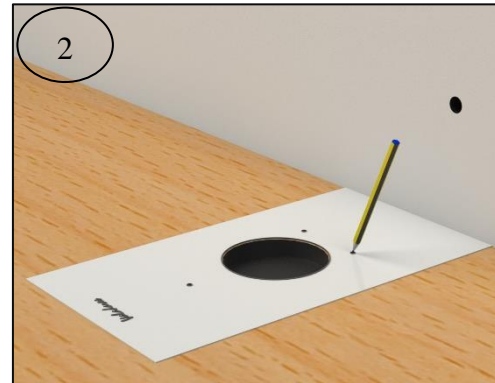

INSTRUÇÕES DE MONTAGEM ASSEMBLY INSTRUCTIONS

BACIA COMPACTA TWO
CLOSE COUPLED WC TWO

RIMLESS 

www.archvaladares.com

Material Material	Tipo de Peça Type of product	Detergentes Detergents		Material de Limpeza Cleaning kit		Outras Recomendações Other Recommendations
		✗	✓	✗	✓	Atenção / Attention
Cerâmicos Ceramics		Abrasivos Abrasives	Ácidos e Bases fracas Sabão Neutro Acid and basic weak Neutral Soap	✗	✓	Evitar deixar cair objetos Not dropping objects
		Melânicos Metallics	Ácidos e Bases Acetona Alcool Amônia Abrasivos Acid and Basic Acetone Alcohol Ammonia Abrasives	Sabão Neutro Neutral Soap	Abrasivos Abrasives	
Plásticos/ Resinas Plastics/Resins						Não se colocar na superfície do tampo Weight on cover
						Não forçar a deslida soft-close Effort on soft-close