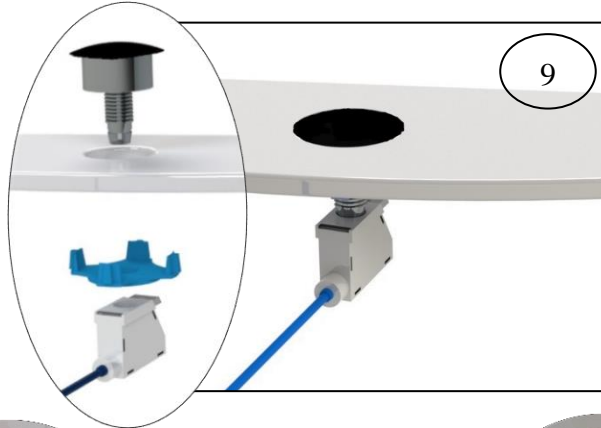

INSTRUÇÕES DE MONTAGEM ASSEMBLY INSTRUCTIONS

BACIA COMPACTA TWO
CLOSE COUPLED WC TWO

RIMLESS 

www.archvaladares.com

Material Material	Tipo de Peça Type of product	Detergentes Detergents		Material de Limpeza Cleaning kit		Outras Recomendações Other Recommendations
		✗	✓	✗	✓	Atenção / Attention
Cerâmicos Ceramics		Abrasivos Abrasives	Ácidos e Bases fracas Sabão Neutro Acid and basic weak Neutral Soap	✗	✓	Evitar deixar cair objetos Not dropping objects
		Melânicos Metallics	Ácidos e Bases Acetona Alcool Amônia Abrasivos Acid and Basic Acetone Alcohol Ammonia Abrasives	Sabão Neutro Neutral Soap	Abrasivos Abrasives	
Plásticos/ Resinas Plastics/Resins						Não se colocar na superfície do tampo Weight on cover
						Não forçar a deslida soft-close Effort on soft-close