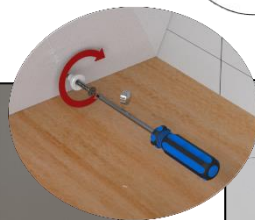

INSTRUÇÕES DE MONTAGEM ASSEMBLY INSTRUCTIONS

BACIA COMPACTA TWO
CLOSE COUPLED WC TWO

RIMLESS 

www.archvaladares.com

Material Material	Tipo de Peça Type of product	Detergentes Detergents		Material de Limpeza Cleaning kit		Outras Recomendações Other Recommendations
		✗	✓	✗	✓	Atenção / Attention
Cerâmicos Ceramics		Abrasivos Abrasives	Ácidos e Bases fracas Sabão Neutro Acid and basic weak Neutral Soap	✗	✓	Evitar deixar cair objetos Not dropping objects
		Melânicos Metallics	Ácidos e Bases Acetona Alcool Amônia Abrasivos Acid and Basic Acetone Alcohol Ammonia Abrasives	Sabão Neutro Neutral Soap	Abrasivos Abrasives	
Plásticos/ Resinas Plastics/Resins						Não se colocar na superfície do tampo Weight on cover
						Não forçar a deslida soft-close Effort on soft-close