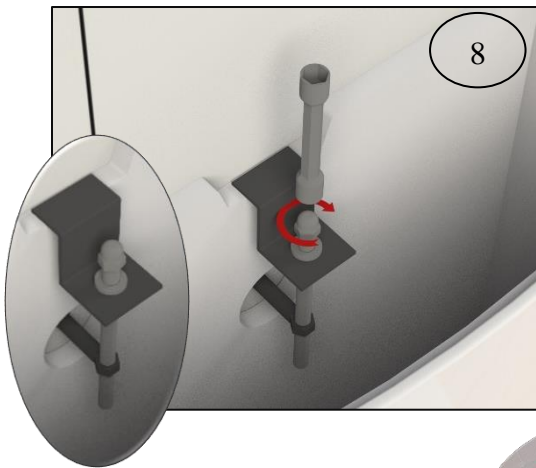

INSTRUÇÕES DE MONTAGEM ASSEMBLY INSTRUCTIONS

BACIA COMPACTA TWO
CLOSE COUPLED WC TWO

RIMLESS 

www.archvaladares.com

Material Material	Tipo de Peça Type of product	Detergentes Detergents		Material de Limpeza Cleaning kit		Outras Recomendações Other Recommendations
		✗	✓	✗	✓	Atenção / Attention
Cerâmicos Ceramics		Abrasivos Abrasives	Ácidos e Bases fracas Sabão Neutro Acid and basic weak Neutral Soap	✗	✓	Evitar deixar cair objetos Not dropping objects
		Melânicos Metallics	Ácidos e Bases Acetona Alcool Amônia Abrasivos Acid and Basic Acetone Alcohol Ammonia Abrasives	Sabão Neutro Neutral Soap	Abrasivos Abrasives	
Plásticos/ Resinas Plastics/Resins						Não se colocar na superfície do tampo Weight on cover
						Não forçar a deslida soft-close Effort on soft-close