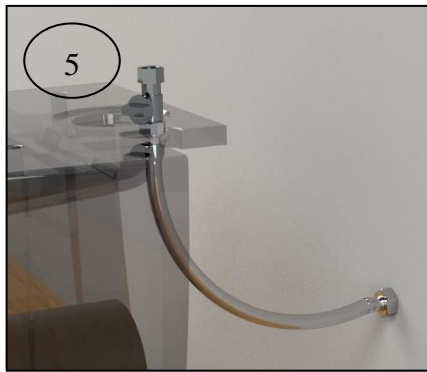

INSTRUÇÕES DE MONTAGEM ASSEMBLY INSTRUCTIONS

BACIA COMPACTA TWO
CLOSE COUPLED WC TWO

RIMLESS 

www.archvaladares.com

Material Material	Tipo de Peça Type of product	Detergentes Detergents		Material de Limpeza Cleaning kit		Outras Recomendações Other Recommendations
		✗	✓	✗	✓	Atenção / Attention
Cerâmicos Ceramics		Abrasivos Abrasives	Ácidos e Bases fracas Sabão Neutro Acid and basic weak Neutral Soap	✗	✓	Evitar deixar cair objetos Not dropping objects
		Melânicos Metallics	Ácidos e Bases Acetona Alcool Amônia Abrasivos Acid and Basic Acetone Alcohol Ammonia Abrasives	Sabão Neutro Neutral Soap	Abrasivos Abrasives	
Plásticos/ Resinas Plastics/Resins						Não se colocar na superfície do tampo Weight on cover
						Não forçar a deslida soft-close Effort on soft-close