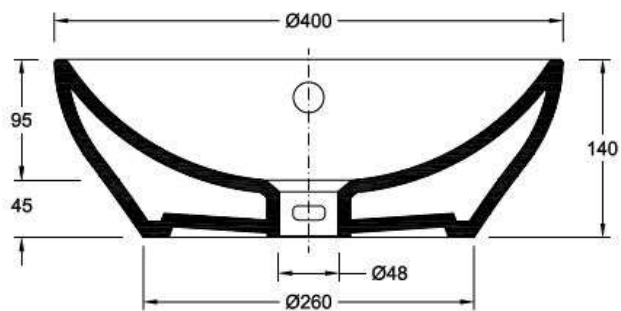

Specifications | Spécifications

Material
Matériel **Vitreous China**

Appliance
Application **Standing**
A Poser

Sink Position
Positionnement de l'évier **Centered | Centré**

Glazed Surfaces
Surfaces vitrées **Visible** Y
Entirely 0
Toutes N.A.

Warranty
Garantie **20 YEARS** 100%

Other technical features
Autres caractéristiques techniques

423ZYXX2
[Colours | Couleurs](#)

Technical Drawing | Dessin technique

Dimensions | Dimensions (mm)

Z	5
W	Ø 400
KG	8
L	Ø 400
H	140