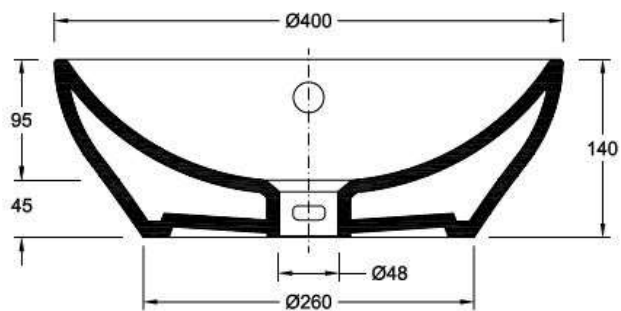

Características | Especificaciones

Material Porcelana vitrificada

Material

Aplicação Pousar
Fijación Sobre Mueble

Posicionamento do Pio Central | Al centro
Posición del Cuba

Faces Vidradas Visíveis Y
Superfícies Vidriadas Mostradas 0
Todas N.A.
Totalidad

Garantia 20 ANOS
Garantía 100%

Outras características técnicas
Otras especificaciones técnicas

423ZYXX2

[Cores | Colores](#)

Desenho Técnico | Diseño Técnico

Dimensões | Dimensiones (mm)

Z	5
W	Ø 400
KG	8
L	Ø 400
H	140

Warranty
Garantie **20 YEARS** 100%

Other technical features
Autres caractéristiques techniques

423ZYXX2
[Colours | Couleurs](#)

Technical Drawing | Dessin technique

Dimensions | Dimensions (mm)

Z	5
W	Ø 400
KG	8
L	Ø 400
H	140