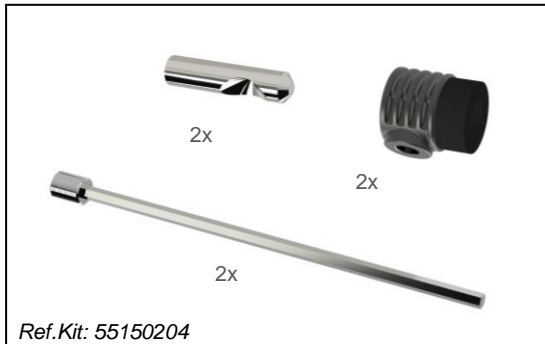

INSTRUÇÕES DE MONTAGEM

ASSEMBLY INSTRUCTIONS

Bidé suspensos/ Wall-hung bidet: 34404-Nautilus

40401-One
41401 – Two
42401-100

Série	Referência	A	B	C	D	E
Nautilus	34404	350	105	270	130	100
One	40401	355	105	270	130	
TWO	41401	320	100	240	100	
100	42401	320	100	240	100	