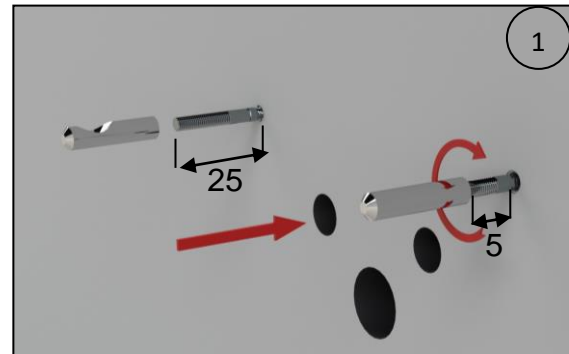

INSTRUÇÕES DE MONTAGEM

ASSEMBLY INSTRUCTIONS

Bidé suspensos/ Wall-hung bidet: 34404-Nautilus

40401-One
41401 – Two
42401-100

Série	Referência	A	B	C	D	E
Nautilus	34404	350	105	270	130	100
One	40401	355	105	270	130	
TWO	41401	320	100	240	100	
100	42401	320	100	240	100	