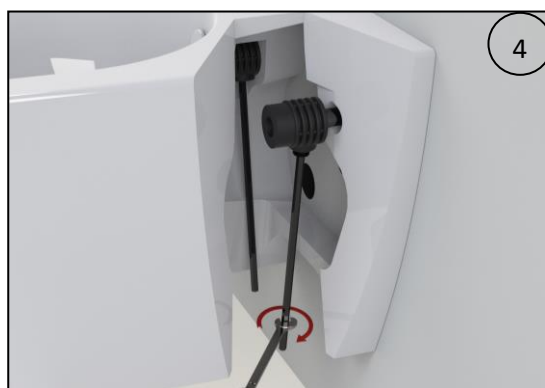

INSTRUÇÕES DE MONTAGEM

ASSEMBLY INSTRUCTIONS

Bidé suspensos/ Wall-hung bidet: 34404-Nautilus

40401-One
41401 – Two
42401-100

Série	Referência	A	B	C	D	E
Nautilus	34404	350	105	270	130	100
One	40401	355	105	270	130	
TWO	41401	320	100	240	100	
100	42401	320	100	240	100	