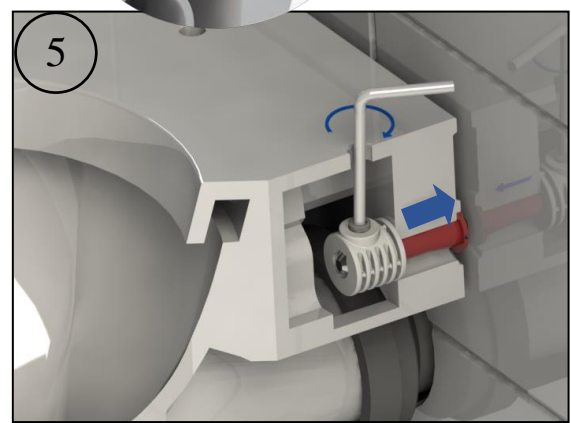

100 RIMLESS SUSPENSA 42501

Medidas Recomendadas (mm)

*

NÃO INSTALAR A SANITA SEM ESTE COMPONENTE QUE INFLUENCIARÁ O SEU DESEMPENHO
DO NOT INSTALL THE TOILET WITHOUT THIS COMPONENT WHICH WILL INFLUENCE ITS PERFORMANCE