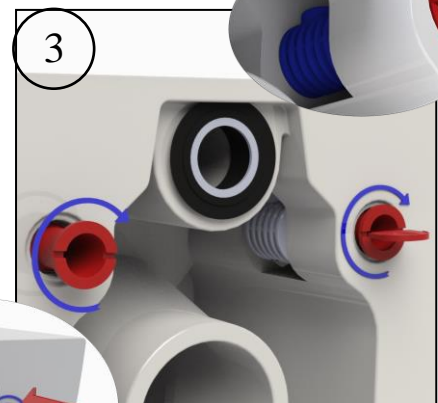

100 RIMLESS SUSPENSA 42501

Medidas Recomendadas (mm)

*

NÃO INSTALAR A SANITA SEM ESTE COMPONENTE QUE INFLUENCIARÁ O SEU DESEMPENHO
DO NOT INSTALL THE TOILET WITHOUT THIS COMPONENT WHICH WILL INFLUENCE ITS PERFORMANCE