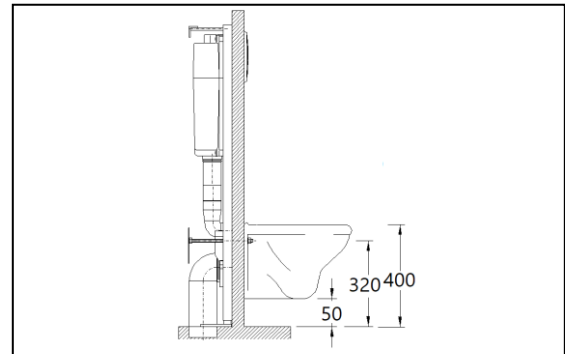

100 RIMLESS SUSPENSA 42501

Medidas Recomendadas (mm)

*

NÃO INSTALAR A SANITA SEM ESTE COMPONENTE QUE INFLUENCIARÁ O SEU DESEMPENHO
DO NOT INSTALL THE TOILET WITHOUT THIS COMPONENT WHICH WILL INFLUENCE ITS PERFORMANCE