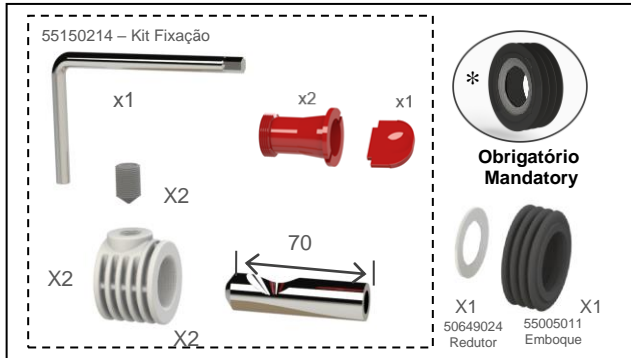

100 RIMLESS SUSPENSA 42501

Medidas Recomendadas (mm)

*

NÃO INSTALAR A SANITA SEM ESTE COMPONENTE QUE INFLUENCIARÁ O SEU DESEMPENHO
DO NOT INSTALL THE TOILET WITHOUT THIS COMPONENT WHICH WILL INFLUENCE ITS PERFORMANCE