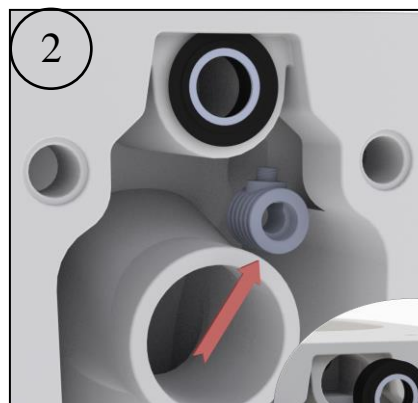

100 RIMLESS SUSPENSA 42501

Medidas Recomendadas (mm)

*

NÃO INSTALAR A SANITA SEM ESTE COMPONENTE QUE INFLUENCIARÁ O SEU DESEMPENHO
DO NOT INSTALL THE TOILET WITHOUT THIS COMPONENT WHICH WILL INFLUENCE ITS PERFORMANCE