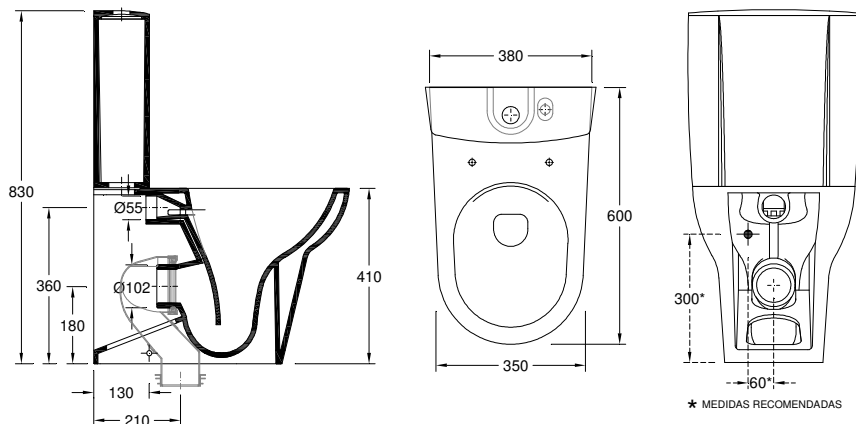

**Características** | Especificaciones

<b>Material</b> Material	<b>Porcelana Vitrificada</b>
<b>Descarga</b> Descarga	<b>Horizontal</b>
<b>Fixação</b> Fijación	<b>Ao Chão</b>   Al Suelo
<b>Volume de descarga</b> Volumen de descarga	<b>2,5/4L</b>

**Garantia**  
Garantía

**Outras características técnicas**  
Otras especificaciones técnicas

42551XX2H  
[Cores](#) | [Colores](#)

**Desenho Técnico** | Diseño Técnico

**Dimensões** | Dimensiones (mm)

	L	W	H
33	600	380	410

**Componentes** | Componentes

Incluído Incluido	42551002	<b>Compacta Hide Rimless Descarga Dual</b>   Inodoro para Tanque Bajo Hide Rimless Dual
	55040010	<b>Tubo de descarga horizontal 250 mm</b>   Manguito de descarga horizontal 250 mm
Necessário Requerido	<b>Tanque Cerâmico ou Fluxómetro</b>   Tanque Cerâmico ou Fluxor	
	<b>Tanque Plástico ou Mecanismo</b>   Tanque Plástico ou Mecanismo	
	<b>Tampo Normal ou Soft-close</b>   Tapa normal o de cierre suave	

**Warranty**  
Garantie

**Other technical features**  
Autres caractéristiques techniques

42551XX2H

[Colours](#) | [Couleurs](#)

**Technical Drawing** | Dessin technique

**Dimensions** | Dimensions (mm)

	L	W	H
33	600	380	410