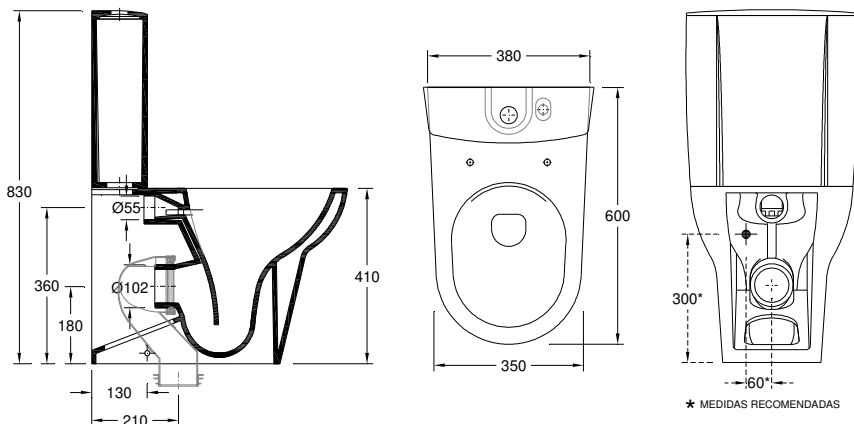

**Características** | Especificaciones

<b>Material</b> Material	<b>Porcelana Vitrificada</b>
<b>Descarga</b> Descarga	<b>Horizontal</b>
<b>Fixação</b> Fijación	<b>Ao Chão</b>   Al Suelo
<b>Volume de descarga</b> Volumen de descarga	<b>2,5/4L</b>

**Specifications** | Spécifications

**Material**  
Matériel **Vitreous China**

**Outlet system**  
Évacuation **Horizontal**  
Horizontale

**Fixing**  
Fixation **To the Floor** | Au Sol

**Discharge volume**  
Volume de décharge **2,5/4L**

**Warranty**  
Garantie

**Other technical features**  
Autres caractéristiques techniques

42551XX2H

[Colours](#) | [Couleurs](#)

**Technical Drawing** | Dessin technique

**Dimensions** | Dimensions (mm)

	L	W	H
33	600	380	410

**Components** | Composants

Included Inclus	42551002	<b>Close Coupled Hide Rimless WC Dual</b>   Cuvette Compacte Hide Rimless Dual
	55040010	<b>Horizontal discharge tube 250 mm</b>   Tuyau d'évacuation horizontale 250 mm
Required Nécessaire	<b>Ceramic Cistern or Flowmeter</b>   Réservoir en céramique ou Fluxomètre	
	<b>Plastic Cistern or Mechanism</b>   Réservoir en plastique ou Mécanisme	
	<b>Normal or soft-close Toilet seat</b>   Abattant normal ou soft-close	