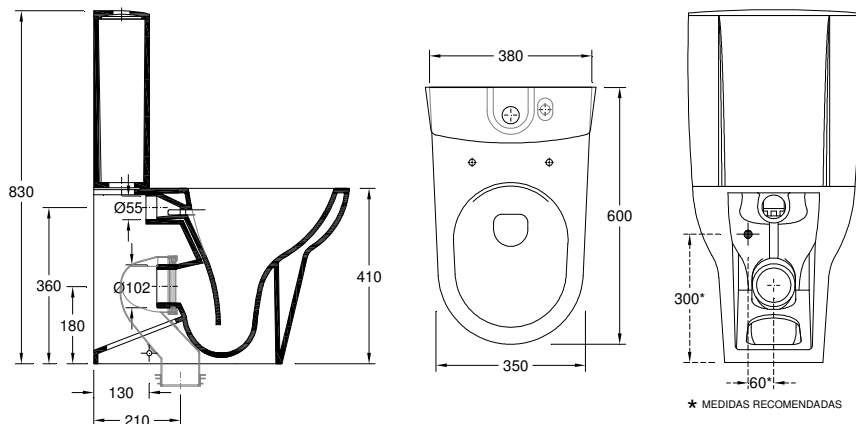

**Características** | Especificaciones

<b>Material</b> Material	<b>Porcelana Vitrificada</b>
<b>Descarga</b> Descarga	<b>Vertical</b>
<b>Fixação</b> Fijación	<b>Ao Chão</b>   Al Suelo
<b>Volume de descarga</b> Volumen de descarga	<b>2,5/4L</b>

**Garantia**  
Garantía

**Outras características técnicas**  
Otras especificaciones técnicas

42551XX2V  
[Cores](#) | [Colores](#)

**Desenho Técnico** | Diseño Técnico

**Dimensões** | Dimensiones (mm)

	L	W	H
33	600	380	410

**Componentes** | Componentes

Incluído Incluido	42551002	<b>Compacta Hide Rimless Descarga Dual</b>   Inodoro para Tanque Bajo Hide Rimless Dual
	55114030	<b>Curva p/ bacia compacta de descarga vertical</b>   Manguito p/ Inod. Tanque Bajo Desc. Vertical
Necessário Requerido		<b>Tanque Cerâmico ou Fluxómetro</b>   Tanque Cerâmico ou Fluxor
		<b>Tanque Plástico ou Mecanismo</b>   Tanque Plástico ou Mecanismo
		<b>Tampo Normal ou Soft-close</b>   Tapa normal o de cierre suave