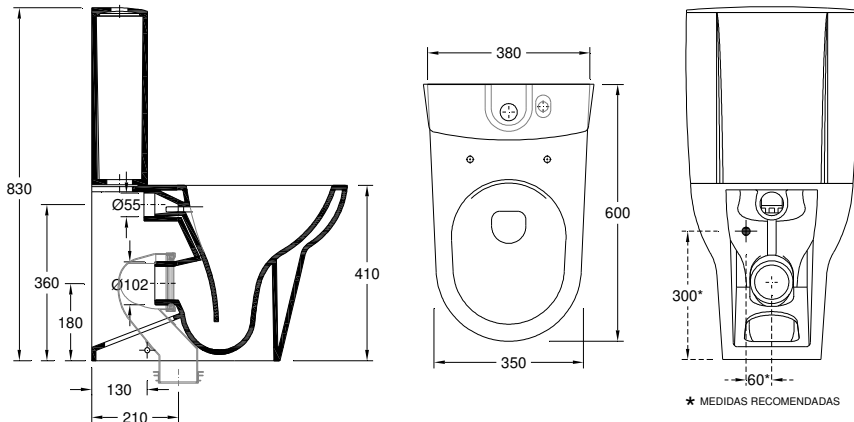

**Características** | Especificaciones

<b>Material</b> Material	<b>Porcelana Vitrificada</b>
<b>Descarga</b> Descarga	<b>Vertical</b>
<b>Fixação</b> Fijación	<b>Ao Chão</b>   Al Suelo
<b>Volume de descarga</b> Volumen de descarga	<b>2,5/4L</b>

**Specifications** | Spécifications

<b>Material</b> Matériel	<b>Vitreous China</b>
<b>Outlet system</b> Évacuation	<b>Vertical</b> Verticale
<b>Fixing</b> Fixation	<b>To the Floor</b>   Au Sol
<b>Discharge volume</b> Volume de décharge	<b>2,5/4L</b>

**Warranty**  
Garantie

**Other technical features**  
Autres caractéristiques techniques

42551XX2V  
[Colours](#) | [Couleurs](#)

**Technical Drawing** | Dessin technique

**Dimensions** | Dimensions (mm)

	L	W	H
33	600	380	410

**Components** | Composants

<b>Included</b> Inclus	42551002	<b>Close Coupled Hide Rimless WC Dual</b>   Cuvette Compacte Hide Rimless Dual
	55114030	<b>Discharge Curve f/ Close Coupled Vertical Outlet</b>   Courbe de débit verticale
<b>Required</b> Nécessaire	<b>Ceramic Cistern or Flowmeter</b>   Réservoir en céramique ou Fluxomètre	
	<b>Plastic Cistern or Mechanism</b>   Réservoir en plastique ou Mécanisme	
	<b>Normal or soft-close Toilet seat</b>   Abattant normal ou soft-close	