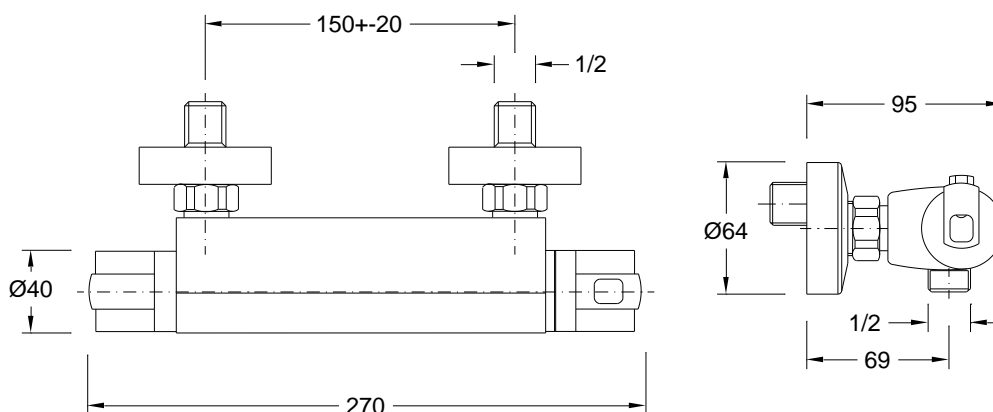

| Desenho técnico |

Recomendações:

- Não utilize esponjas ásperas, produtos abrasivos, produtos de limpeza solventes ou ácidos, produtos de remoção de calcário, vinagres domésticos e produtos de limpeza com ácido acético ao proceder à limpeza.
- É aconselhável proceder periodicamente à limpeza dos filtros, quando aplicados, e do perлизador, recorrendo sempre à utilização de água corrente.
- Para efetuar trabalhos de manutenção, é indispensável fechar o abastecimento de água.