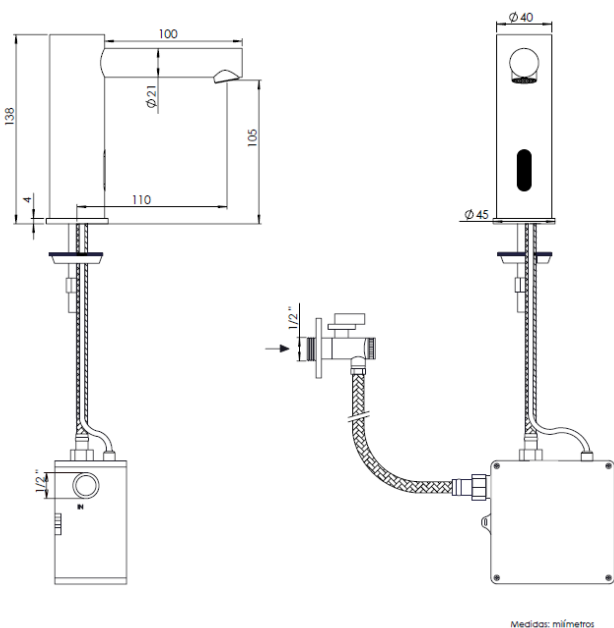

## Torneira de lavatório Sensor 220V

Referência: 50602022

### Características:

- |  |                            |
|--|----------------------------|
| <input type="checkbox"/> Material:             | Latão                      |
| <input type="checkbox"/> Acabamento            | Cromado                    |
| <input type="checkbox"/> Entrada de água:      | Fria 1/2"                  |
| <input type="checkbox"/> Alimentação eléctrica | 220V                       |
| <input type="checkbox"/> Débito (a 3 bar)      | 5 l/min                    |
| <input type="checkbox"/> Pressão recomendada   | 1 a 5 Kgs/ cm <sup>2</sup> |
| <input type="checkbox"/> Garantia:             |                            |

### | Desenho técnico |