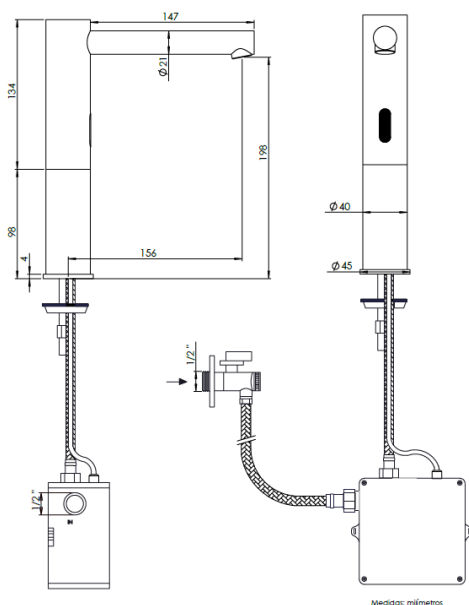

## Torneira de lavatório alto Sensor 220V

Referência: 50602032

Imagem ilustrativa

### Características:

- |  |   |
|--|---|
| <input type="checkbox"/> Material:             | Latão   |
| <input type="checkbox"/> Acabamento            | Cromado   |
| <input type="checkbox"/> Entrada de água:      | Fria 1/2"   |
| <input type="checkbox"/> Alimentação eléctrica | 220V  |
| <input type="checkbox"/> Débito (a 3 bar)      | 5 l/min   |
| <input type="checkbox"/> Pressão recomendada   | 1 a 5 Kgs/ cm <sup>2</sup>  |
| <input type="checkbox"/> Garantia:             |   |
|  | 5 anos para o corpo da torneira.  |
|  | 2 anos para componentes electrónicos e de desgaste.                                   |
|  | Não estão contempladas reclamações originadas por má utilização ou por má instalação. |

### | Desenho técnico |