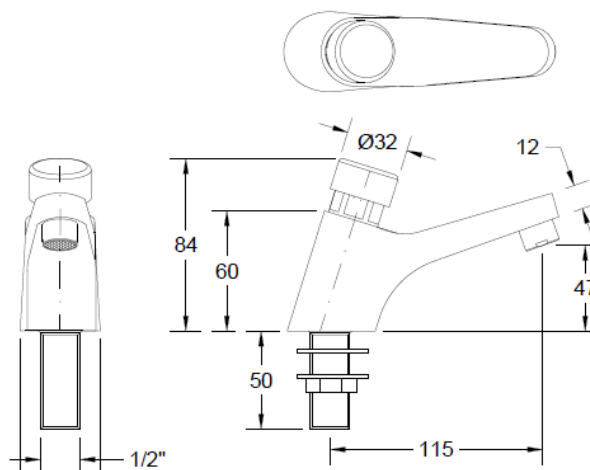

Torneira de Lavatório ECO Cromada **Temporizadas**

Referência: 5060901X

Imagem ilustrativa

Características:

☐ Material: ☐ Acabamentos: ☐ Entrada de água: ☐ Sistema de regulação de débito: ☐ Débito máximo: ☐ Temporização: ☐ Pressão recomendada: ☐ Temperatura recomendada:	Latão e Plástico Peças metálicas visíveis em cromado; 1/2'' 2 castelos (1 para água quente e 1 para água fria) cerâmicos de 1/4 de volta 3,5 L/min a 14 L/min 6 seg. 1 a 5 kg/cm² <65°C

ACABAMENTO	
	Cromado
x	2
	✓

| Desenho técnico |