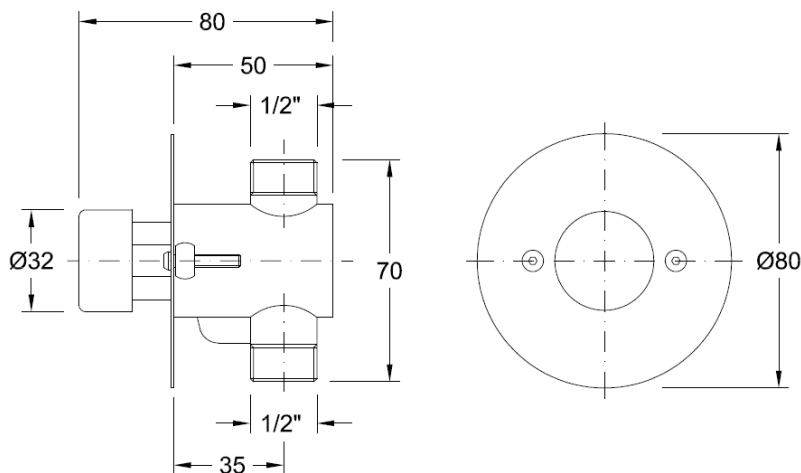

| Desenho técnico |

Recomendações:

- Limpeza diária deve ser realizada com produtos de limpeza de sanitários não abrasivos, o uso de detergentes de limpeza contendo cloro ou ácido não é recomendado;
- É aconselhável proceder periodicamente à limpeza dos filtros e do perlador, quando aplicados, recorrendo sempre à utilização de água corrente.
- Para efetuar trabalhos de manutenção, é indispensável fechar o abastecimento de água.

Garantia:

- 5 anos de garantia contra defeitos de fabrico para torneiras com acabamento cromado.
- 2 anos de garantia para os componentes de desgaste, termostáticos e eletrónicos, quando aplicável