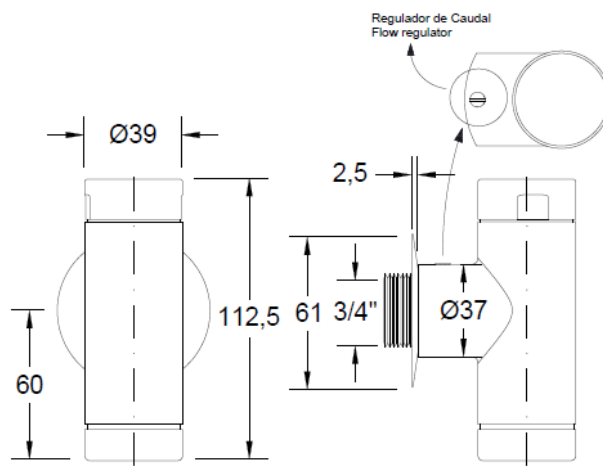

Fluxómetro de Sanita Exterior c/ Regulação de Caudal Cromado

Referência: 50609282

Imagem ilustrativa

Características:

☐ Material: ☐ Acabamentos: ☐ Entrada de água: ☐ Sistema de regulação de débito: ☐ Pressão recomendada:	Latão e Plástico Cromado; $\frac{3}{4}$" Cartucho temporizado c/ regulação de caudal 1 a 5 bar

| Desenho técnico |