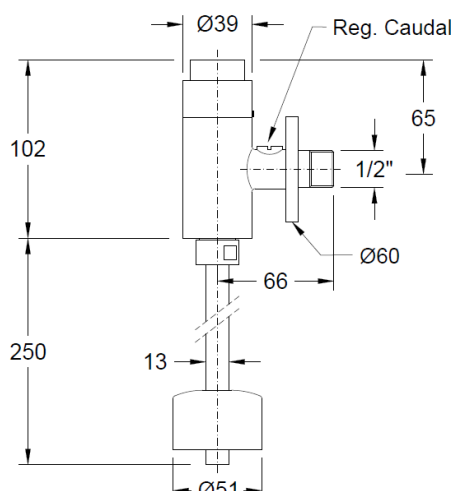

| Desenho técnico |