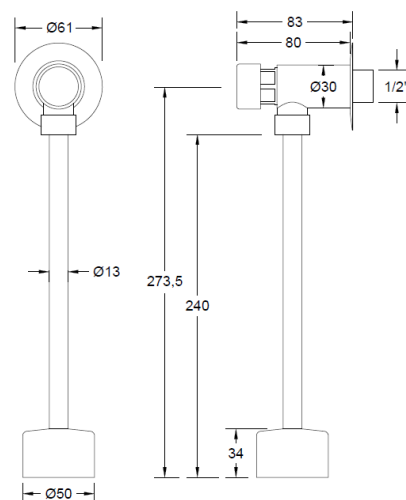

Torneira de Esquadria de Urinol c/ Kit de Descarga Cromada **Temporizadas**

Referência: 5060939X

Imagem ilustrativa

Características:

☐ Material:	Latão e Plástico
☐ Acabamentos:	Cromado;
☐ Entrada de água:	1/2"
☐ Sistema de regulação de débito:	Cartucho temporizado
☐ Débito máximo:	2 L
☐ Pressão recomendada:	1 a 5 bar
☐ Acessórios incluídos:	Kit de descarga

ACABAMENTO	
	Cromado
X	2
	✓

| Desenho técnico |