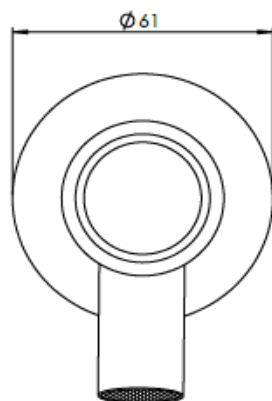

| Desenho técnico |

Recomendações:

- Não utilize esponjas ásperas, produtos abrasivos, produtos de limpeza solventes ou ácidos, produtos de remoção de calcário, vinagres domésticos e produtos de limpeza com ácido acético ao proceder à limpeza.
- É aconselhável proceder periodicamente à limpeza dos filtros, quando aplicados, e do perлизador, recorrendo sempre à utilização de água corrente.
- Para efetuar trabalhos de manutenção, é indispensável fechar o abastecimento de água.