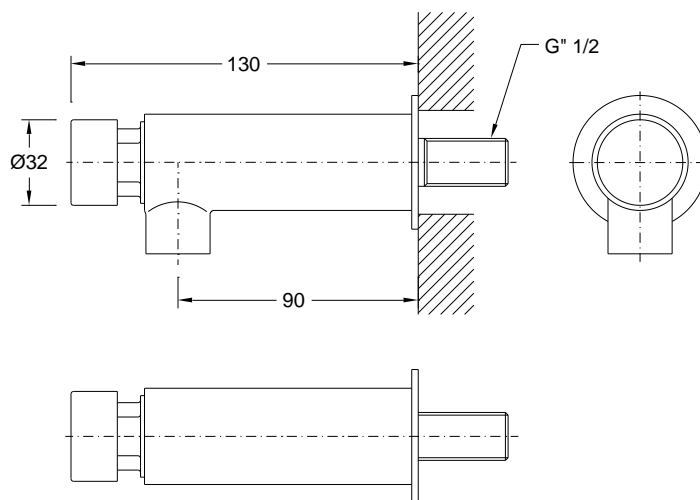

| Technical drawing |

Recommendations:

- Do not use rough sponges, abrasives, solvents or acids cleaners, limescale removers, household vinegars and acetic acid cleaners when cleaning.
- It is advisable to periodically clean the filters, when applied, and the perлизer, always using running water.
- To perform maintenance work, it is essential to close the water supply.