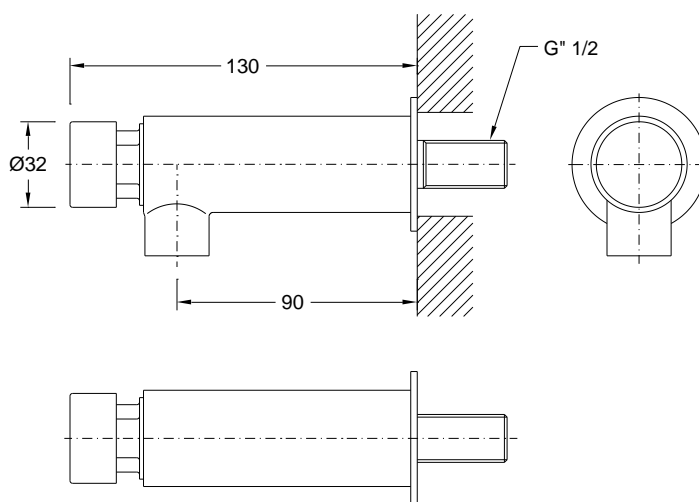

| Desenho técnico |

Recomendações:

- Não utilize esponjas ásperas, produtos abrasivos, produtos de limpeza solventes ou ácidos, produtos de remoção de calcário, vinagres domésticos e produtos de limpeza com ácido acético ao proceder à limpeza.
- É aconselhável proceder periodicamente à limpeza dos filtros, quando aplicados, e do perlizador, recorrendo sempre à utilização de água corrente.
- Para efetuar trabalhos de manutenção, é indispensável fechar o abastecimento de água.