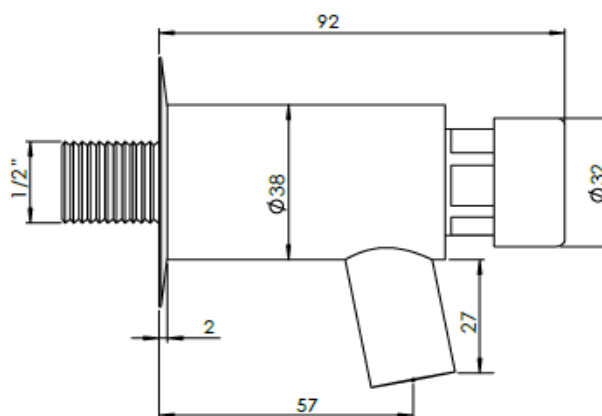

| Desenho técnico |

Recomendações:

- Não utilize esponjas ásperas, produtos abrasivos, produtos de limpeza solventes ou ácidos, produtos de remoção de calcário, vinagres domésticos e produtos de limpeza com ácido acético ao proceder à limpeza.
- É aconselhável proceder periodicamente à limpeza dos filtros, quando aplicados, e do perлизador, recorrendo sempre à utilização de água corrente.
- Para efetuar trabalhos de manutenção, é indispensável fechar o abastecimento de água.