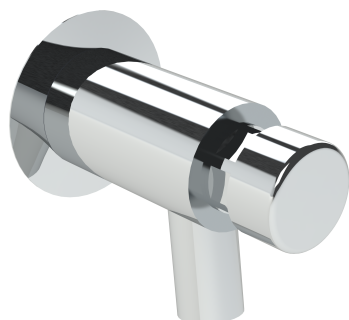

Torneira mural de lavatório ECO **Temporizada**

Referência: 50609612

Imagem ilustrativa

Características:

- Material: Latão - acabamento cromado
- Entrada de água: Fria 1/2"
- Pressão recomendada: 1 a 6 kgs/cm²
- Garantia: 5 anos

Wall-mounted washbasin tap ECO **Timer tap**

Reference: 50609612

Illustrative picture

Specifications:

- Material: Brass, chrome plated
- Water inlet: Cold 1/2"
- Recommended pressure: 1 a 6 kgs/cm²
- Warranty: 5 years on manufacturing defects