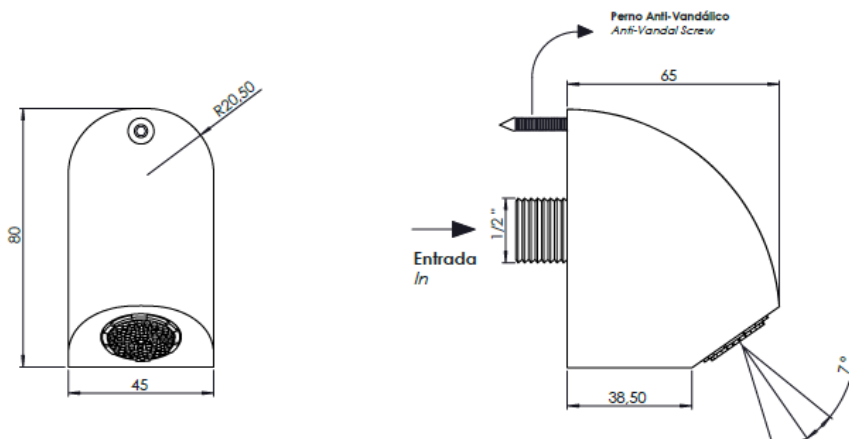

Chuveiro à Parede Anti Vandalismo Cromado **Temporizadas**

Referência: 50609002

Características:

☐ Material:	Latão
☐ Acabamentos:	Cromado;
☐ Entrada de água:	1/2"
☐ Débito máximo:	6L/min
☐ Pressão recomendada:	1 a 5 kg/cm²
☐ Temperatura recomendada:	<65°C

| Desenho técnico |

Recomendações:

- Limpeza diária deve ser realizada com produtos de limpeza de sanitários não abrasivos, o uso de detergentes de limpeza contendo cloro ou ácido não é recomendado;

Garantia:

- 3 anos de garantia contra defeitos de fabrico