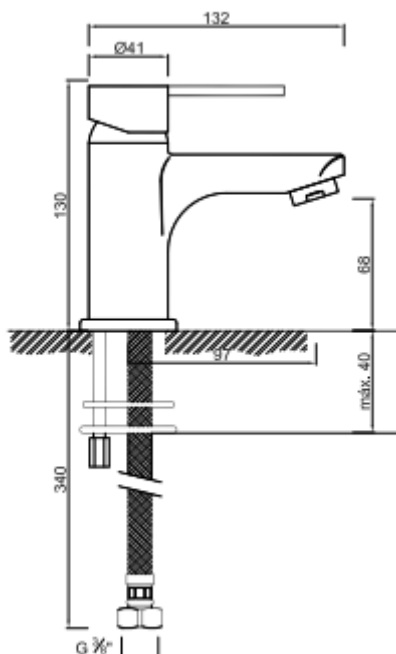

Desenho Técnico

Recomendações:

- Limpeza diária deve ser realizada com produtos de limpeza de sanitários não abrasivos, o uso de detergentes de limpeza contendo cloro ou ácido não é recomendado;
- É aconselhável proceder periodicamente à limpeza dos filtros e do perlador, quando aplicados, recorrendo sempre à utilização de água corrente.
- Para efetuar trabalhos de manutenção, é indispensável fechar o abastecimento de água.