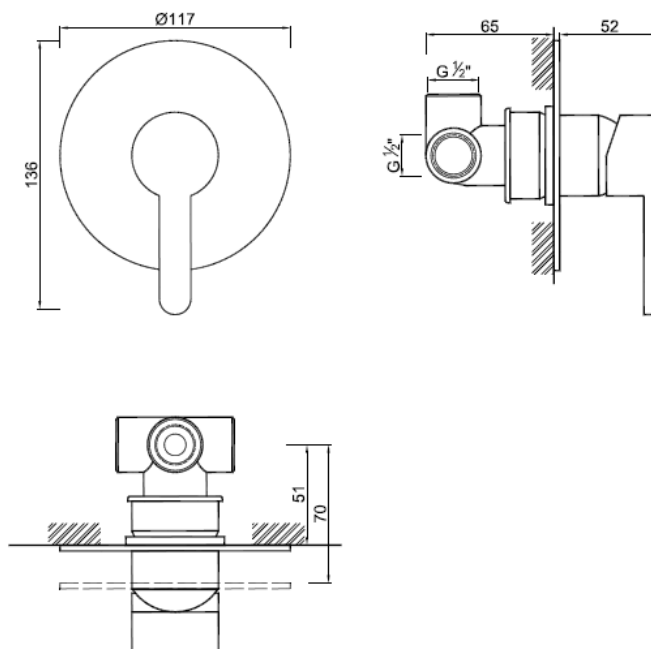

Monocomando de Duche Mural 1 saída **OLO**

Referência: 50612072

Características:

☐ <u>Características:</u>	
☐ Material	Latão e outros
☐ Acabamento	Cromado
☐ Entradas de água	1/2"
☐ Saída de água	1/2"
☐ Sistema de regulação de débito	Cartucho 35mm com discos cerâmicos
☐ Pressão recomendada	1 a 5 kg/cm²
☐ Temperatura recomendada	<65°C
☐ Garantia	3 anos contra defeitos de fabrico

| Desenho técnico |

Recomendações:

- Limpeza diária deve ser realizada com produtos de limpeza de sanitários não abrasivos, o uso de detergentes de limpeza contendo cloro ou ácido não é recomendado;
- É aconselhável proceder periodicamente à limpeza dos filtros e do perlador, quando aplicados, recorrendo sempre à utilização de água corrente.
- Para efetuar trabalhos de manutenção, é indispensável fechar o abastecimento de água.