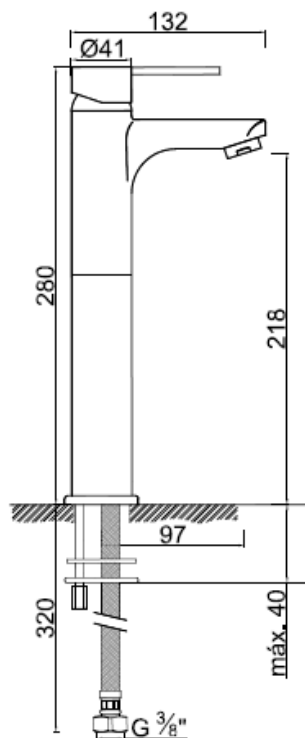

Desenho Técnico

Recomendações:

- Limpeza diária deve ser realizada com produtos de limpeza de sanitários não abrasivos, o uso de detergentes de limpeza contendo cloro ou ácido não é recomendado;
- É aconselhável proceder periodicamente à limpeza dos filtros e do perlador, quando aplicados, recorrendo sempre à utilização de água corrente.
- Para efetuar trabalhos de manutenção, é indispensável fechar o abastecimento de água.