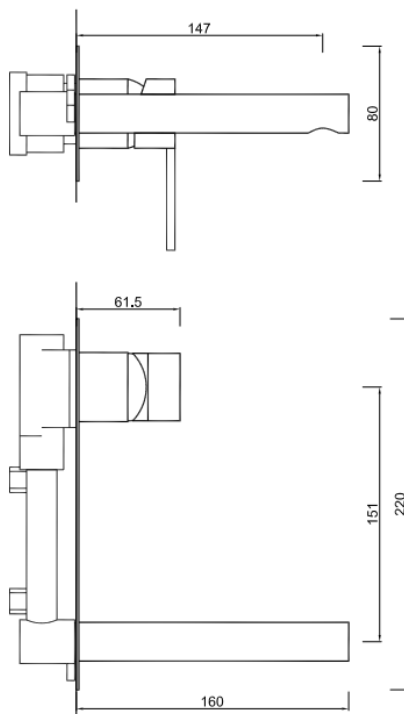

Desenho Técnico

Recomendações:

- Limpeza diária deve ser realizada com produtos de limpeza de sanitários não abrasivos, o uso de detergentes de limpeza contendo cloro ou ácido não é recomendado;
- É aconselhável proceder periodicamente à limpeza dos filtros e do perlador, quando aplicados, recorrendo sempre à utilização de água corrente.
- Para efetuar trabalhos de manutenção, é indispensável fechar o abastecimento de água.