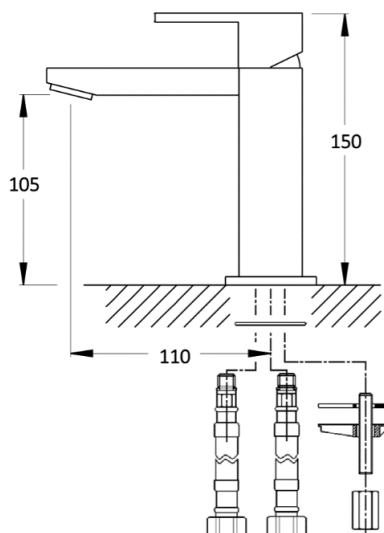

| Desenho técnico |