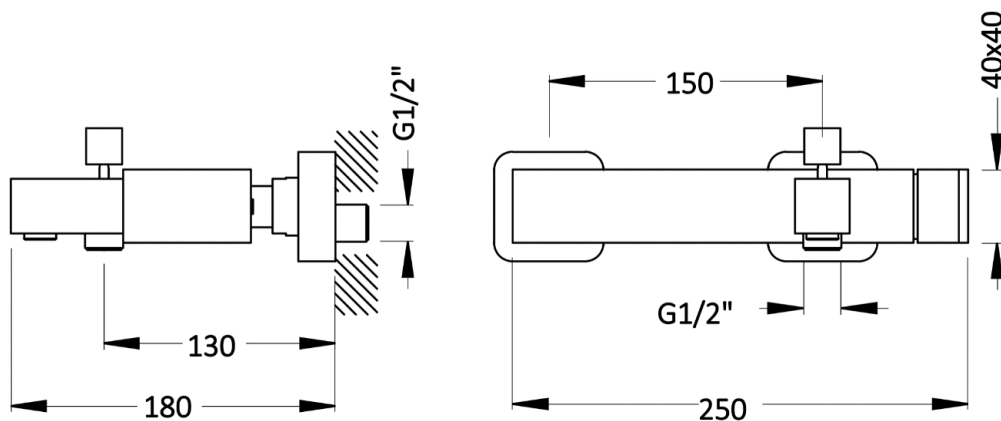

| Desenho técnico |