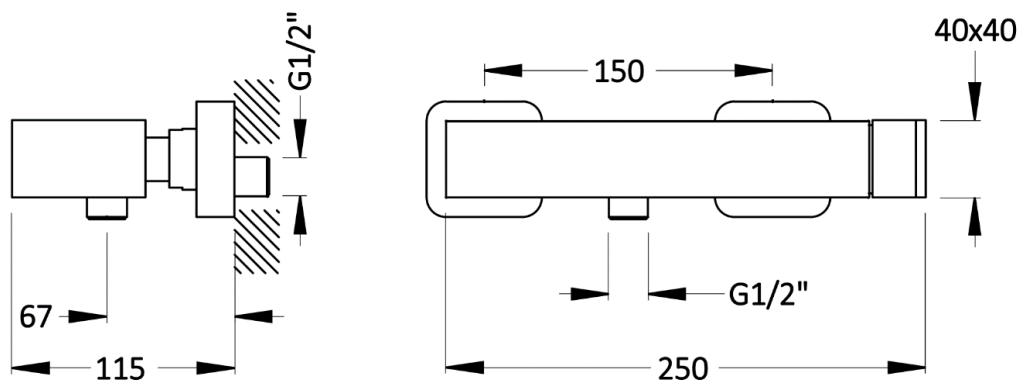

| Desenho técnico |