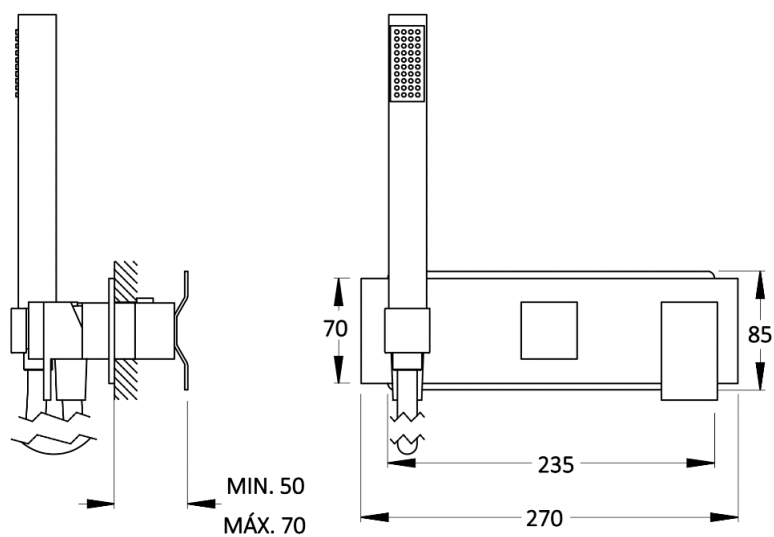

| Desenho técnico |